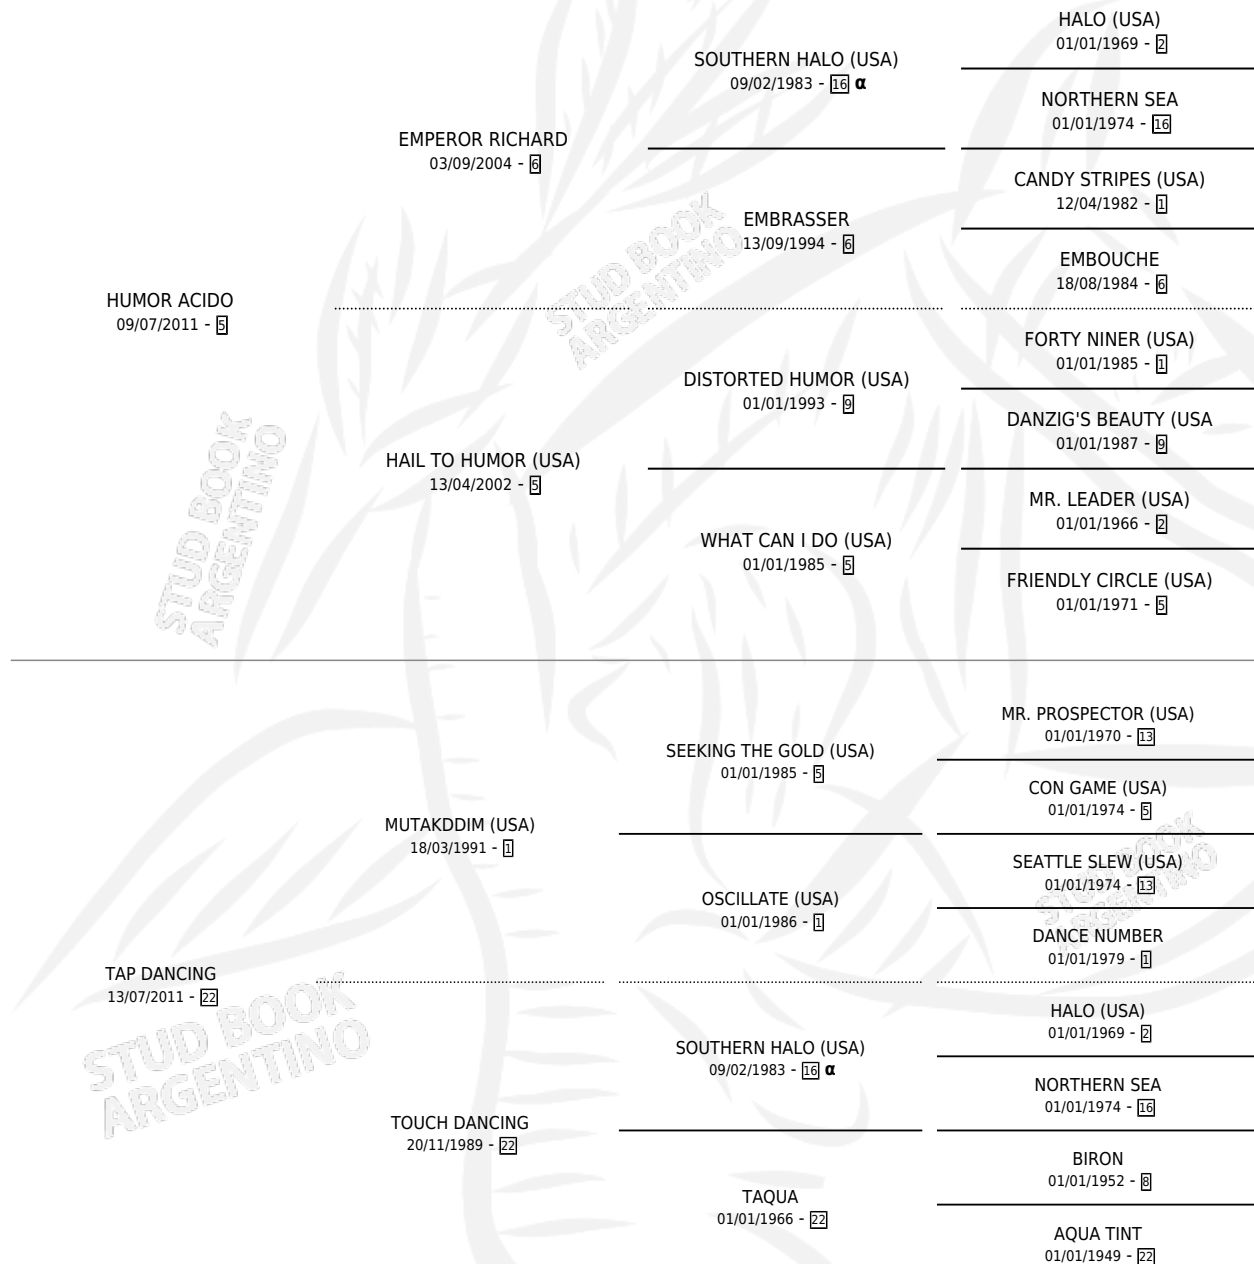

HUMOR AMERICANO

por HUMOR ACIDO y TAP DANCING por MUTAKDDIM (USA)

Argentina · Macho · Alazan · SP · 20/07/2019
Familia 22-a · Volumen 43

ESTADO

TIPIFICACIÓN SANGUÍNEA	X
TIPIFICACIÓN POR ADN	✓
PASAPORTE	✓
IDENTIFICACIÓN POR MICROCHIP	✓
REPRODUCTOR	X

Lugar de nacimiento: La Tutina
Criador: La Tutina

PEDIGREE

INBREEDING : α

CAMPAÑA

Solo carreras oficiales de Argentina

POR EDAD

EDAD	CC	1°	2°	3°	4°	5°	NP	CLC	CLG	CLCG1	CLGG1	IMPORTE	GANANCIA / CC
2 AÑOS	3	0	0	1	0	1	1	1	0	0	0	\$200,000	\$66,667
3 AÑOS	5	2	1	0	1	0	1	1	0	0	0	\$1,515,000	\$303,000
4 AÑOS	5	1	0	0	1	0	3	0	0	0	0	\$900,000	\$180,000
5 AÑOS	3	0	0	1	0	1	1	1	0	0	0	\$327,545	\$109,182
6 AÑOS	4	1	2	0	0	1	0	0	0	0	0	\$5,857,142	\$1,464,286
TOTALES	20	4	3	2	2	3	6	3	0	0	0	\$8,799,687	\$439,984
%		20.0%	15.0%	10.0%	10.0%	15.0%	30.0%	15.0%	0.0%	0.0%	0.0%		