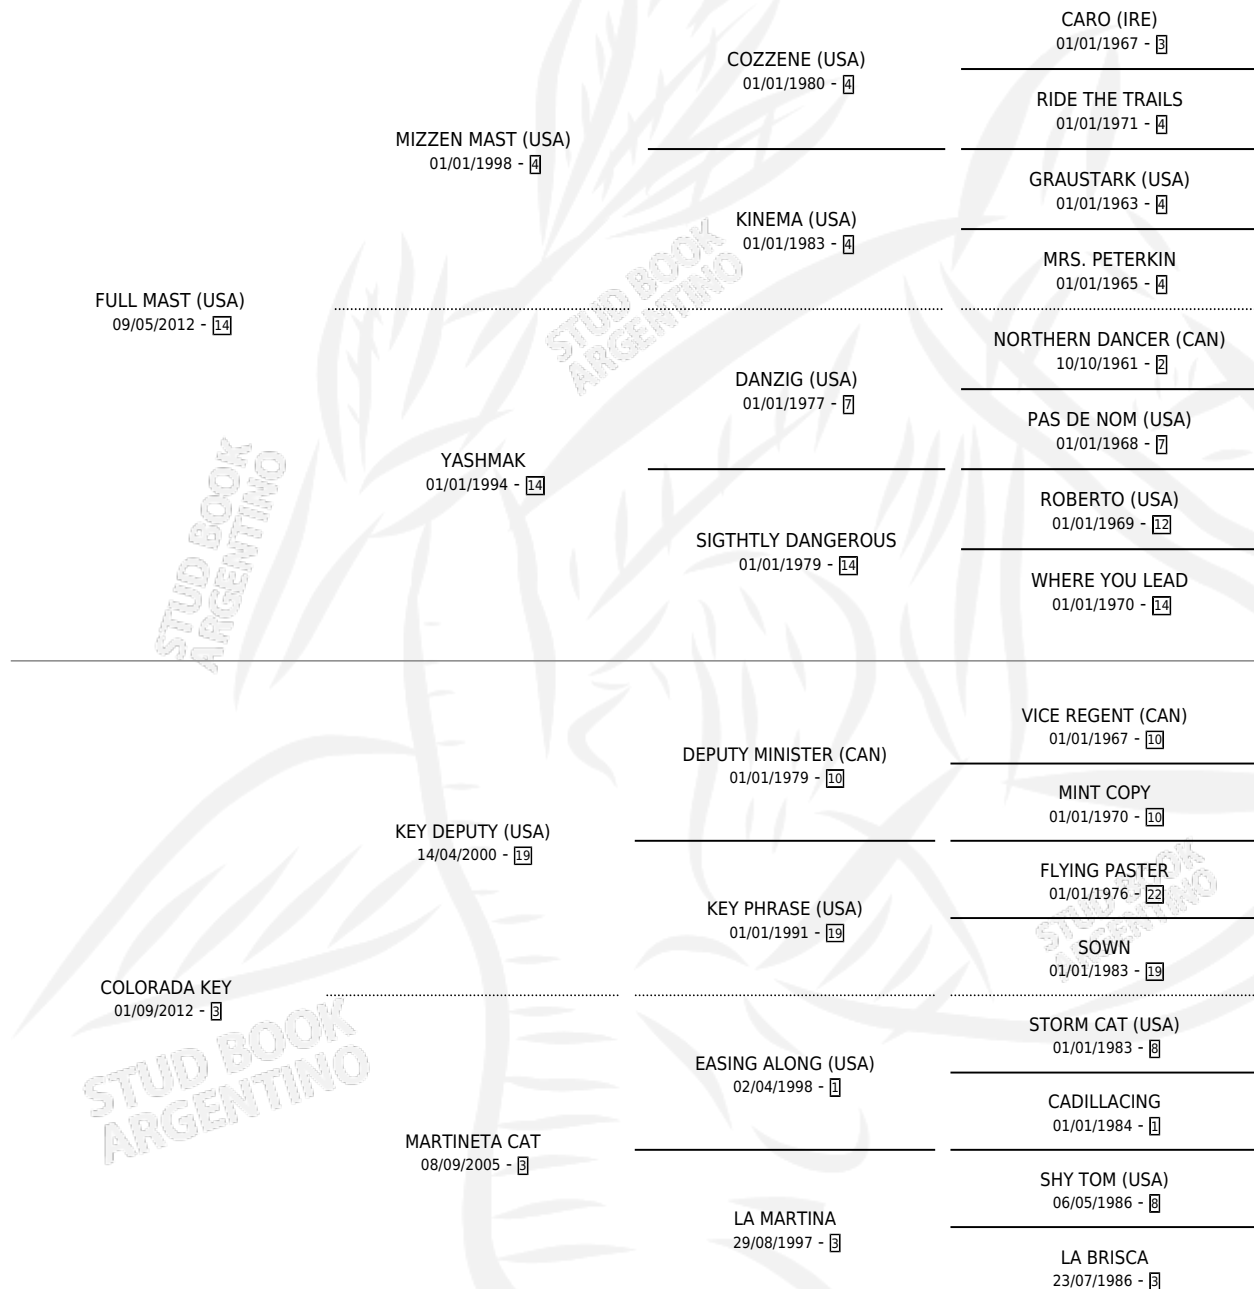

FULL FAST

por FULL MAST (USA) y COLORADA KEY por KEY DEPUTY (USA)

Argentina · Macho · Alazan · SP · 01/07/2019
Familia 3-h · Volumen 43

ESTADO

TIPIFICACIÓN SANGUÍNEA	X
TIPIFICACIÓN POR ADN	✓
PASAPORTE	✓
IDENTIFICACIÓN POR MICROCHIP	✓
REPRODUCTOR	X

Lugar de nacimiento: Los Irlandeses
Criador: Stud Haras Gran Muñeca S.A.

PEDIGREE

CAMPAÑA

Solo carreras oficiales de Argentina

POR EDAD

EDAD	CC	1°	2°	3°	4°	5°	NP	CLC	CLG	CLCG1	CLGG1	IMPORTE	GANANCIA / CC
2 AÑOS	1	0	0	1	0	0	0	0	0	0	0	\$92,000	\$92,000
TOTALES	1	0	0	1	0	0	0	0	0	0	0	\$92,000	\$92,000
%		0.0%	0.0%	100%	0.0%	0.0%	0.0%	0.0%	0.0%	0.0%	0.0%		