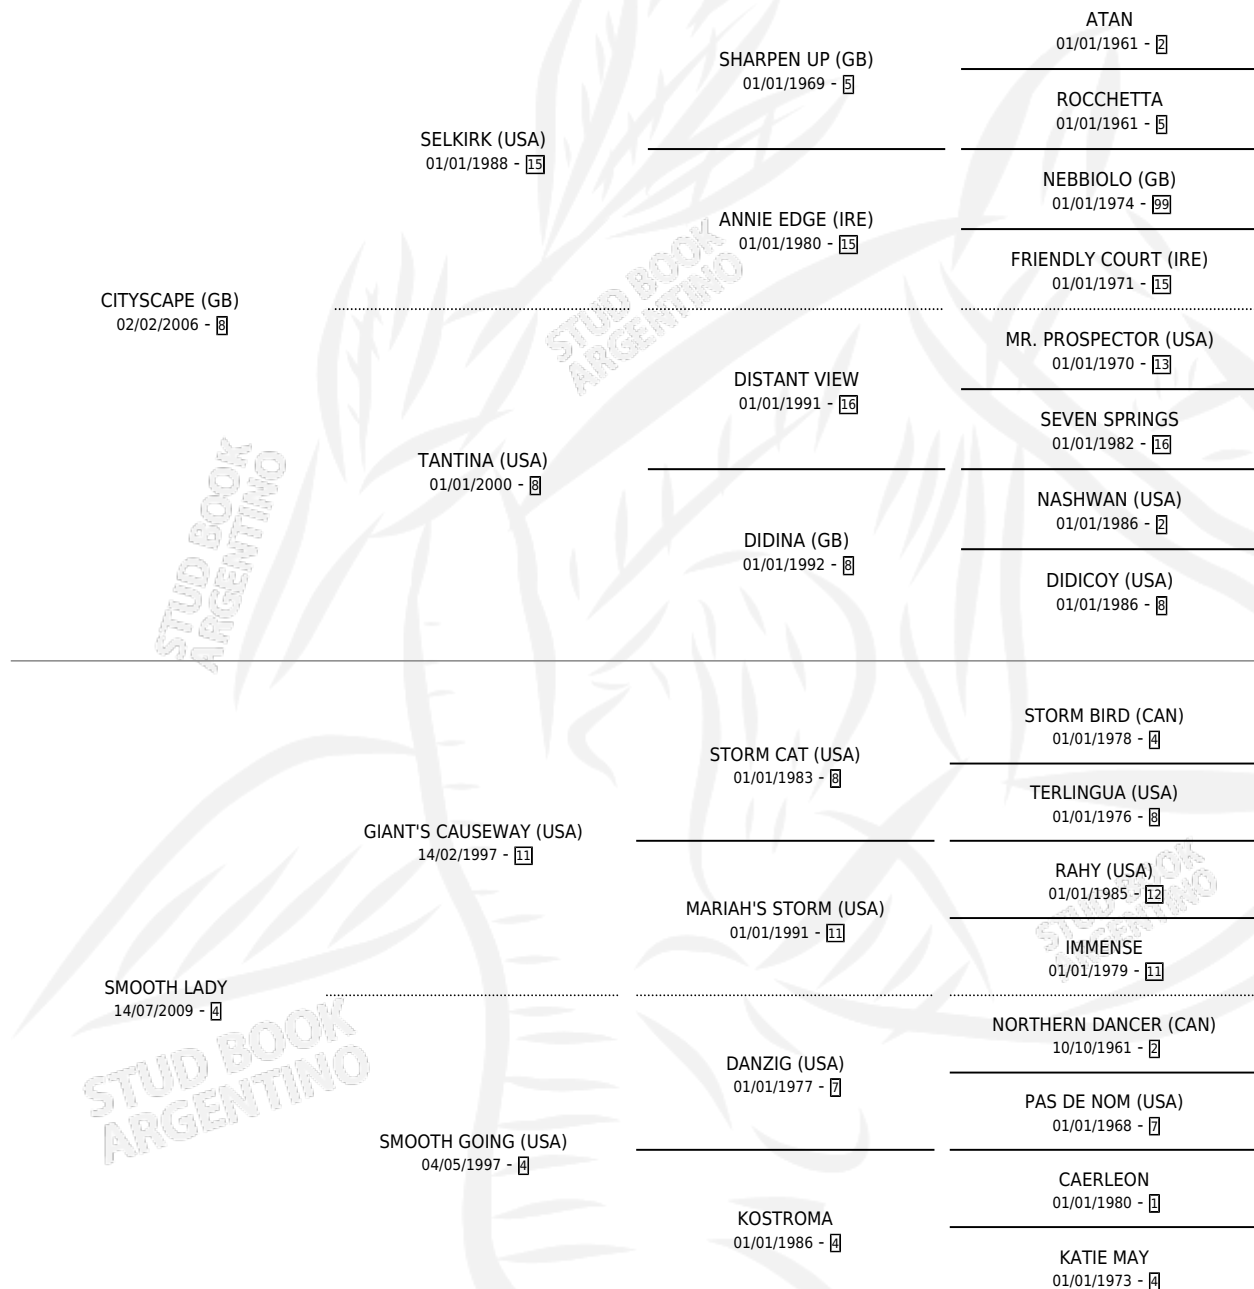

NIÑA ETERNA

por CITYSCAPE (GB) y SMOOTH LADY por GIANT'S CAUSEWAY (USA)

Argentina · Hembra · Alazan · SP · 08/07/2019
Familia 4-n · Volumen 43

ESTADO

TIPIFICACIÓN SANGUÍNEA	X
TIPIFICACIÓN POR ADN	✓
PASAPORTE	✓
IDENTIFICACIÓN POR MICROCHIP	✓
REPRODUCTOR	✓

Lugar de nacimiento: La Providencia
Criador: El Angel De Venecia S.R.L.

PEDIGREE

S

mientos 0 / Efectividad 0.00%

PADRILLO	PRODUCTO	CRIADOR	1ER SERVICIO	ÚLTIMO SERVICIO
DANIEL BOONE	∅		20/08/2024	20/08/2024
DANIEL BOONE	∅		09/08/2023	11/08/2023