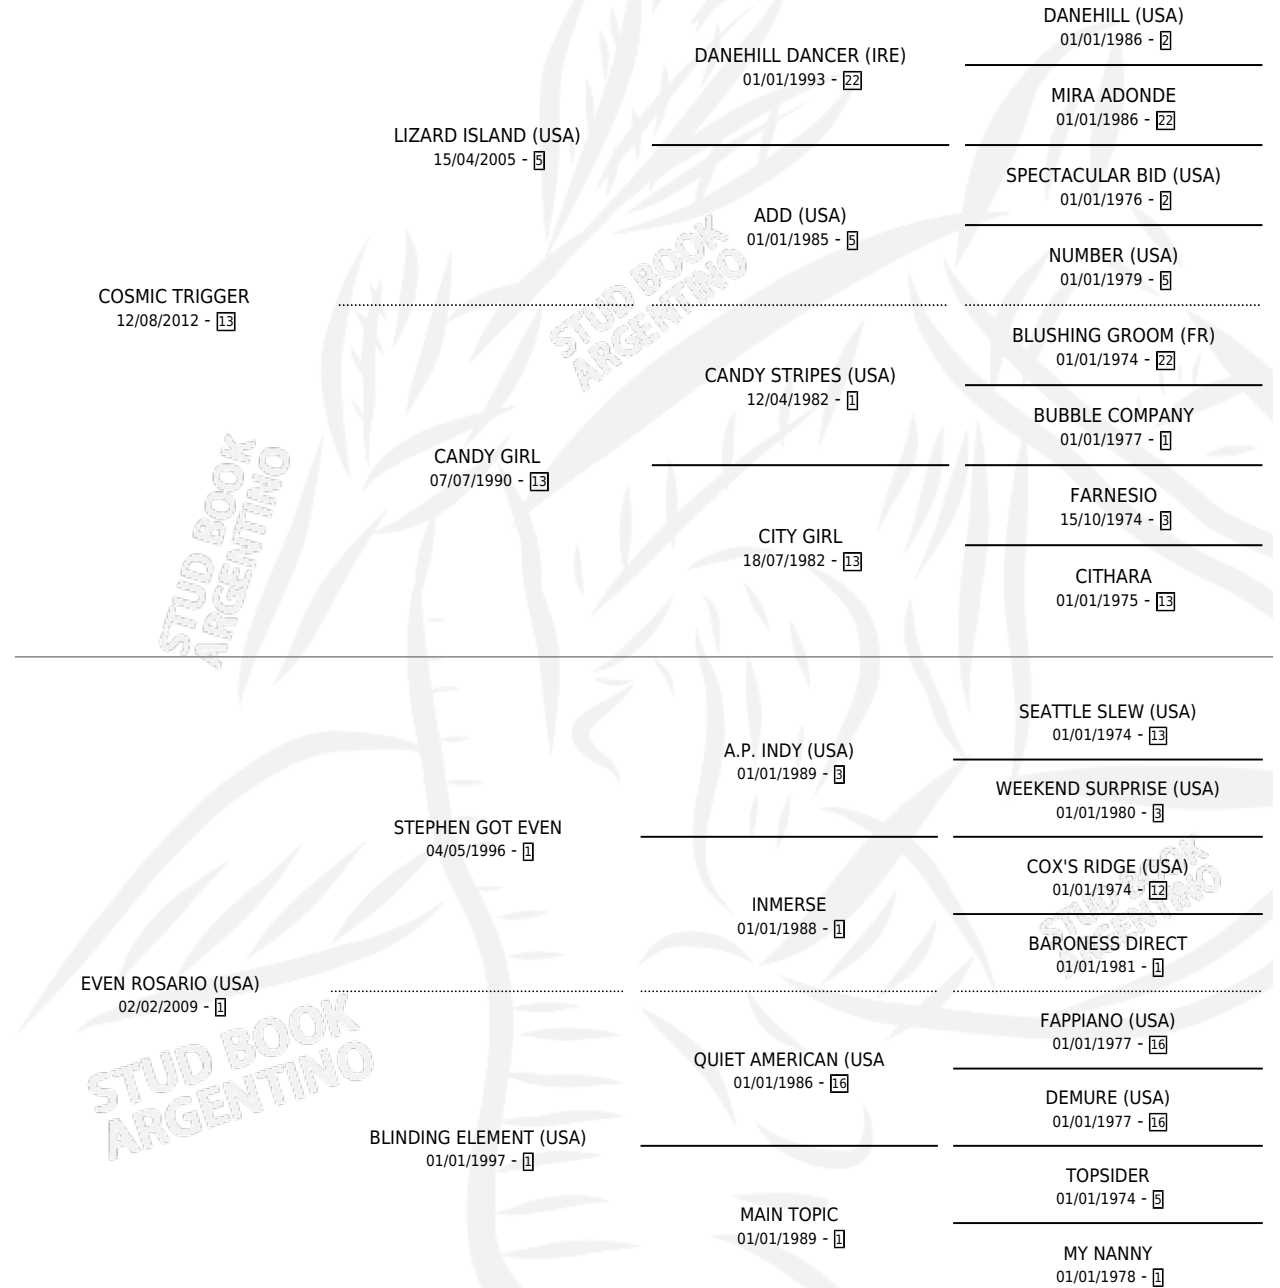

GROSSO AMOR

por **COSMIC TRIGGER** y **EVEN ROSARIO (USA)** por
STEPHEN GOT EVEN

Argentina · Macho · Zaino · SP · 25/09/2017
Familia 1-l · Volumen 43

ESTADO

TIPIFICACIÓN SANGUÍNEA	X
TIPIFICACIÓN POR ADN	✓
PASAPORTE	✓
IDENTIFICACIÓN POR MICROCHIP	✓
REPRODUCTOR	X

Lugar de nacimiento: Ferre
Criador: Maranessi Ernesto Daniel

PEDIGREE

CAMPAÑA

Solo carreras oficiales de Argentina

POR EDAD

EDAD	CC	1°	2°	3°	4°	5°	NP	CLC	CLG	CLCG1	CLGG1	IMPORTE	GANANCIA / CC
3 AÑOS	6	1	1	1	1	0	2	0	0	0	0	\$394,200	\$65,700
4 AÑOS	10	2	2	3	1	1	1	1	0	0	0	\$1,943,450	\$194,345
5 AÑOS	6	0	1	1	1	2	1	5	0	3	0	\$2,308,200	\$384,700
6 AÑOS	5	3	1	0	0	1	0	3	1	0	0	\$6,090,220	\$1,218,044
TOTALES	27	6	5	5	3	4	4	9	1	3	0	\$10,736,070	\$397,632
%		22.2%	18.5%	18.5%	11.1%	14.8%	14.8%	33.3%	11.1%	33.3%	0.0%		