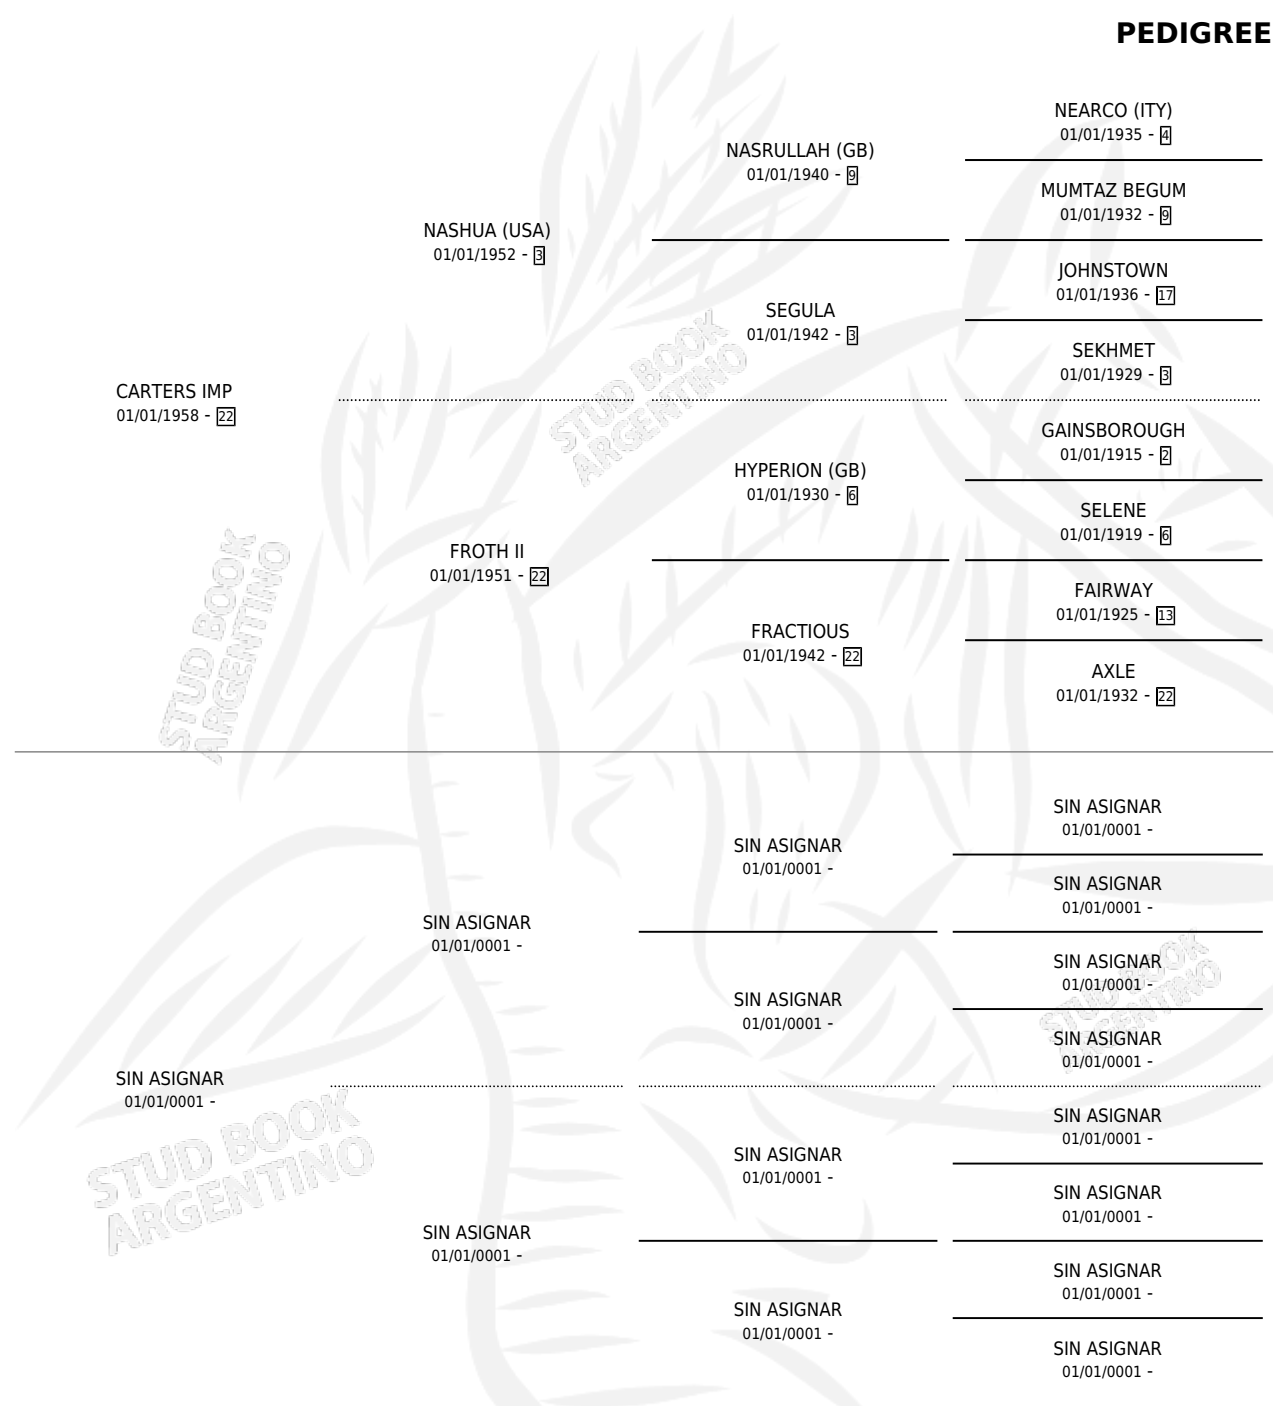

ESCORIADA

PEDIGREE

por **CARTERS IMP** y **SIN ASIGNAR** por **SIN ASIGNAR**

Argentina · Hembra · Zaino Colorado · SP · 01/01/1977
Familia · Volumen 29

ESTADO

TIPIFICACIÓN SANGUÍNEA	X
TIPIFICACIÓN POR ADN	X
PASAPORTE	X
IDENTIFICACIÓN POR MICROCHIP	X
REPRODUCTOR	✓

Lugar de nacimiento: Campo particular

Criador: Sin dato

~

HIJOS

	MACHOS	HEMBRAS
1 NACIERON	1	0
1 CORRIERON	1	0
1 GANARON	1	0
0 GANADORES CL	0 GANADORES GR	0 GANADORES G1