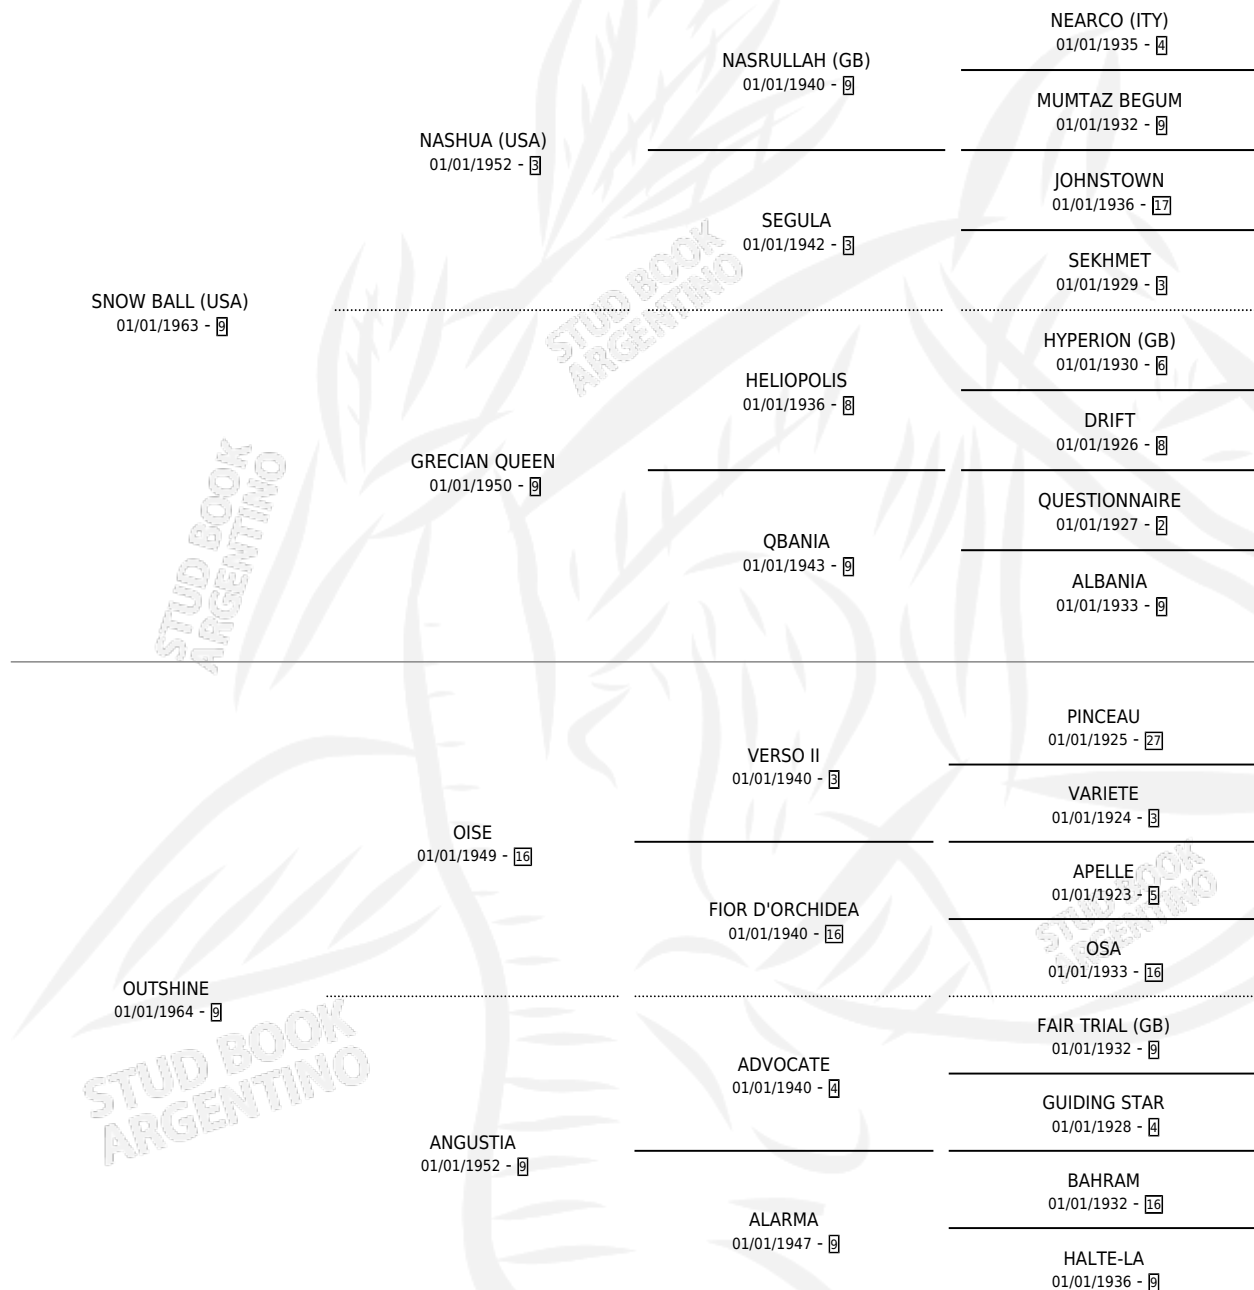

ANGUSTIOSA

por SNOW BALL (USA) y OUTSHINE por OISE

Argentina · Hembra · Alazan · SP · 01/01/1977
Familia 9-g · Volumen 29

ESTADO

TIPIFICACIÓN SANGUÍNEA	X
TIPIFICACIÓN POR ADN	X
PASAPORTE	X
IDENTIFICACIÓN POR MICROCHIP	X
REPRODUCTOR	✓

Lugar de nacimiento: Campo particular

Criador: Sin dato

~

HIJOS

	MACHOS	HEMBRAS
4 NACIERON	1	3
1 CORRIERON	0	1
1 GANARON	0	1
0 GANADORES CL	0 GANADORES GR	0 GANADORES G1

PEDIGREE