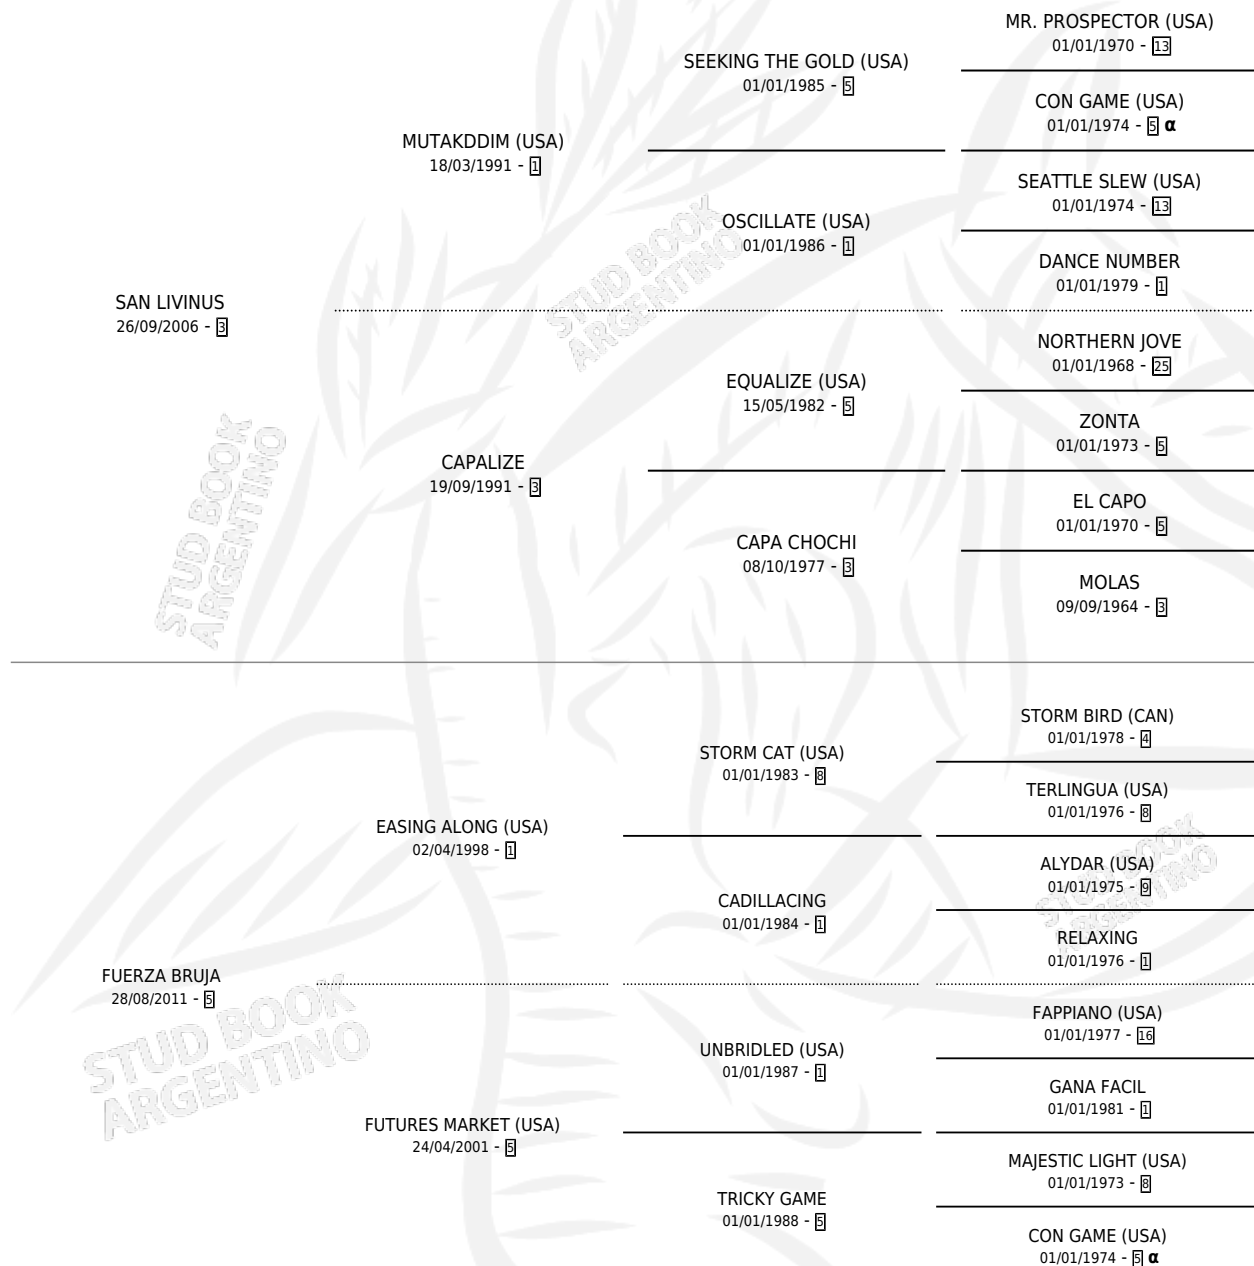

LLAVE MAESTRA

por **SAN LIVINUS** y **FUERZA BRUJA** por **EASING ALONG**
(USA)

Argentina · Hembra · Alazan Tostado · SP · 26/07/2019
Familia 5-c · Volumen 43

ESTADO

TIPIFICACIÓN SANGUÍNEA	X
TIPIFICACIÓN POR ADN	✓
PASAPORTE	✓
IDENTIFICACIÓN POR MICROCHIP	✓
REPRODUCTOR	X

Lugar de nacimiento: El Emir

Criador: El Emir

PEDIGREE

INBREEDING : α

LLAVE MAESTRA

Datos oficiales del Stud Book Argentino

Documento generado el 04/05/2026

studbook.org.ar