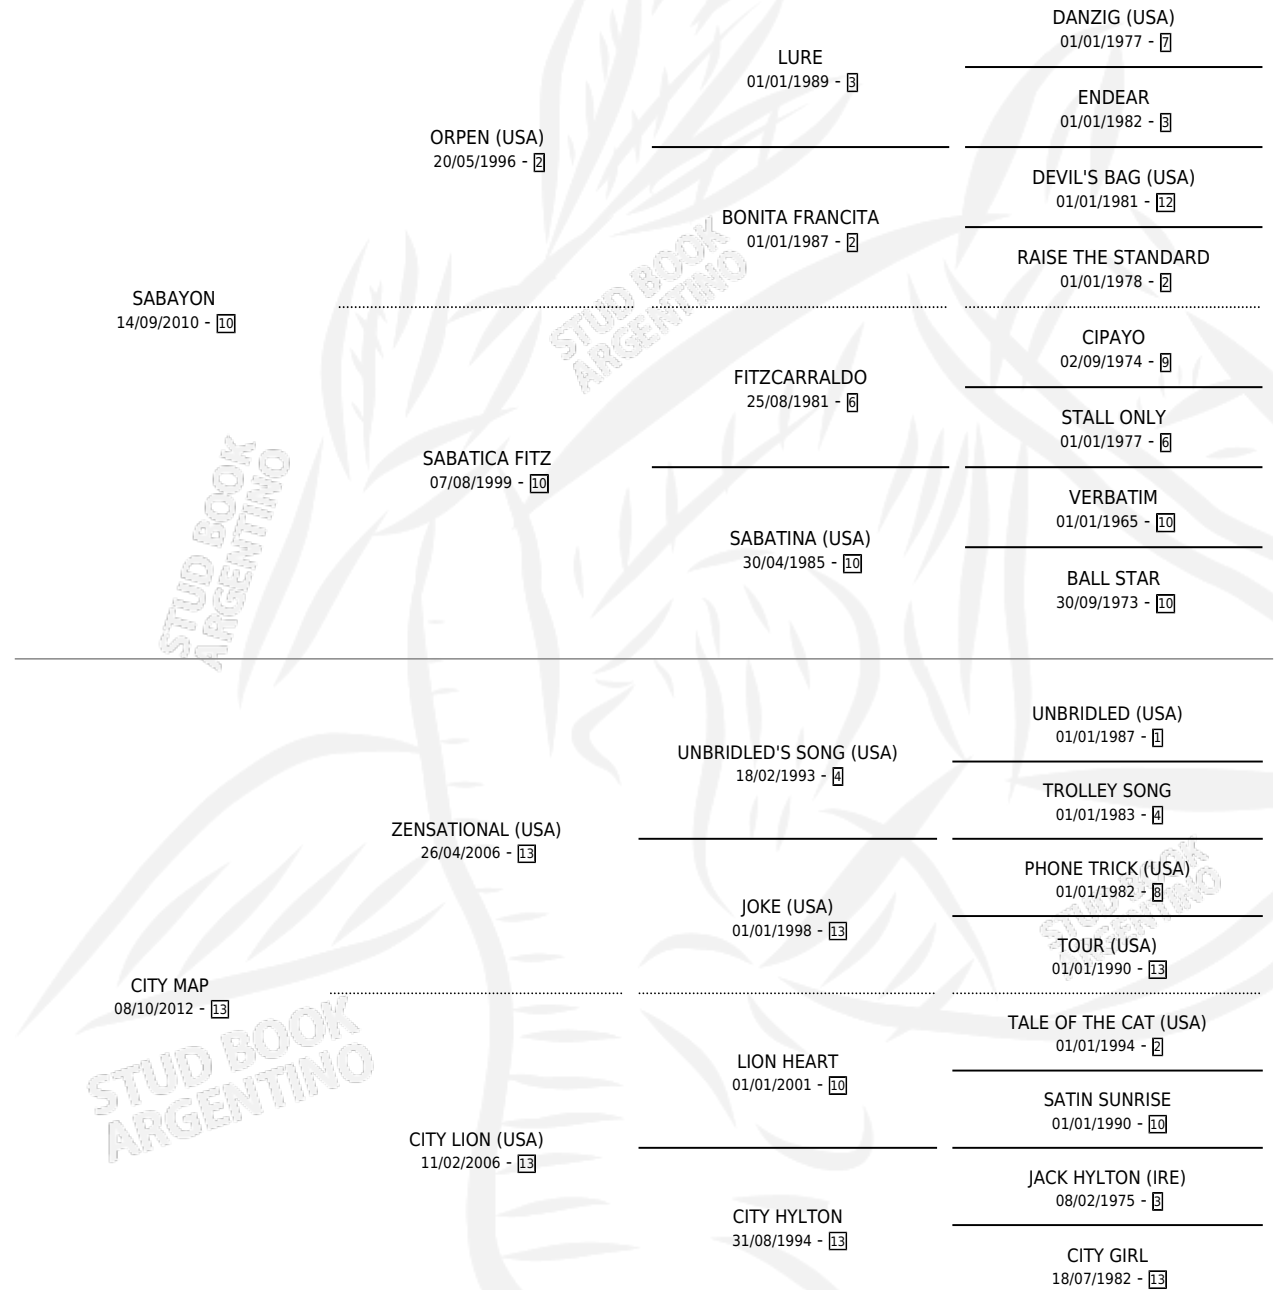

CITY YON

por SABAYON y CITY MAP por ZENSATIONAL (USA)

Argentina · Macho · Zaino · SP · 09/07/2019
Familia 13-c · Volumen 43

ESTADO

TIPIFICACIÓN SANGUÍNEA	X
TIPIFICACIÓN POR ADN	X
PASAPORTE	X
IDENTIFICACIÓN POR MICROCHIP	X
REPRODUCTOR	X

Lugar de nacimiento: La Pasion

Criador: La Pasion

PEDIGREE

CITY YON

Datos oficiales del Stud Book Argentino

Documento generado el 05/05/2026

studbook.org.ar