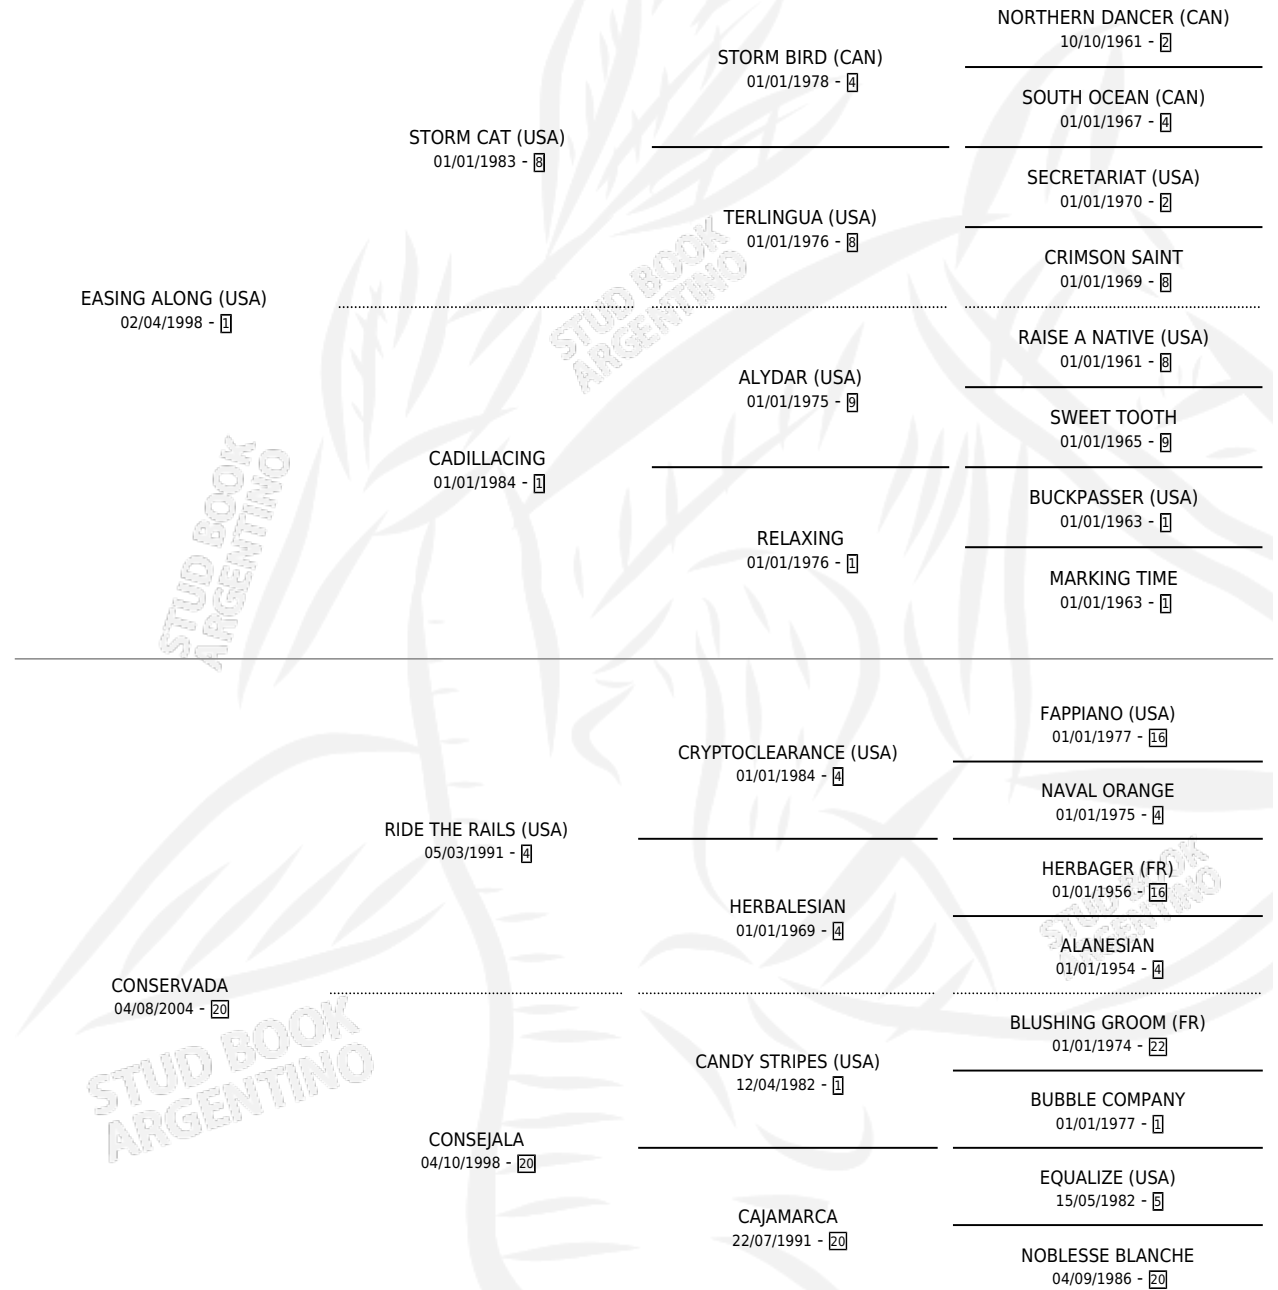

CAVALLET

por **EASING ALONG (USA)** y **CONSERVADA** por **RIDE THE RAILS (USA)**

Argentina · Macho · Zaino · SP · 21/07/2019
Familia 20 · Volumen 43

ESTADO

TIPIFICACIÓN SANGUÍNEA	X
TIPIFICACIÓN POR ADN	✓
PASAPORTE	✓
IDENTIFICACIÓN POR MICROCHIP	✓
REPRODUCTOR	X

Lugar de nacimiento: La Pasion
Criador: La Pasion

PEDIGREE

CAVALLET

Datos oficiales del Stud Book Argentino

Documento generado el 28/04/2026

studbook.org.ar