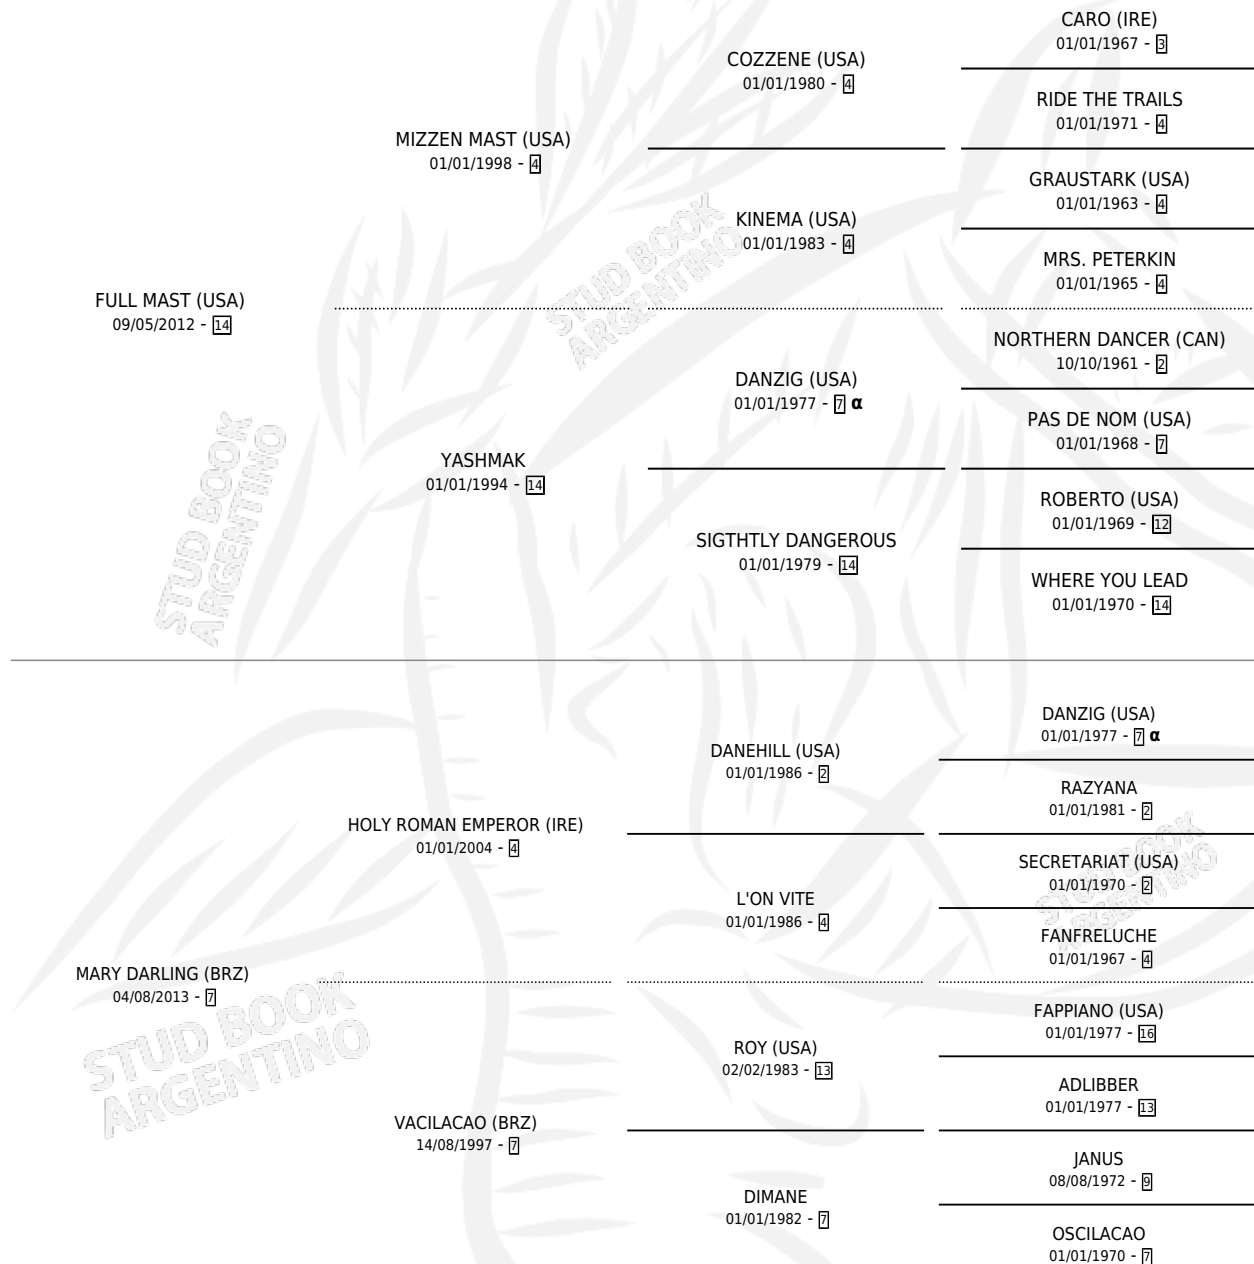

HOLMES

por **FULL MAST (USA)** y **MARY DARLING (BRZ)** por **HOLY ROMAN EMPEROR (IRE)**

Argentina · Macho · Alazan · SP · 07/07/2019
Familia 7-a · Volumen 43

ESTADO

TIPIFICACIÓN SANGUÍNEA	X
TIPIFICACIÓN POR ADN	✓
PASAPORTE	✓
IDENTIFICACIÓN POR MICROCHIP	✓
REPRODUCTOR	X

Lugar de nacimiento: Penco Hue
Criador: Rodriguez Salto Juan Manuel

PEDIGREE

INBREEDING : α

CAMPAÑA

Solo carreras oficiales de Argentina

POR EDAD

EDAD	CC	1°	2°	3°	4°	5°	NP	CLC	CLG	CLCG1	CLGG1	IMPORTE	GANANCIA / CC
3 AÑOS	6	1	1	0	2	1	1	0	0	0	0	\$1,040,850	\$173,475
4 AÑOS	5	0	2	0	0	1	2	0	0	0	0	\$1,116,878	\$223,376
TOTALES	11	1	3	0	2	2	3	0	0	0	0	\$2,157,728	\$196,157
%		9.1%	27.3%	0.0%	18.2%	18.2%	27.3%	0.0%	0.0%	0.0%	0.0%		