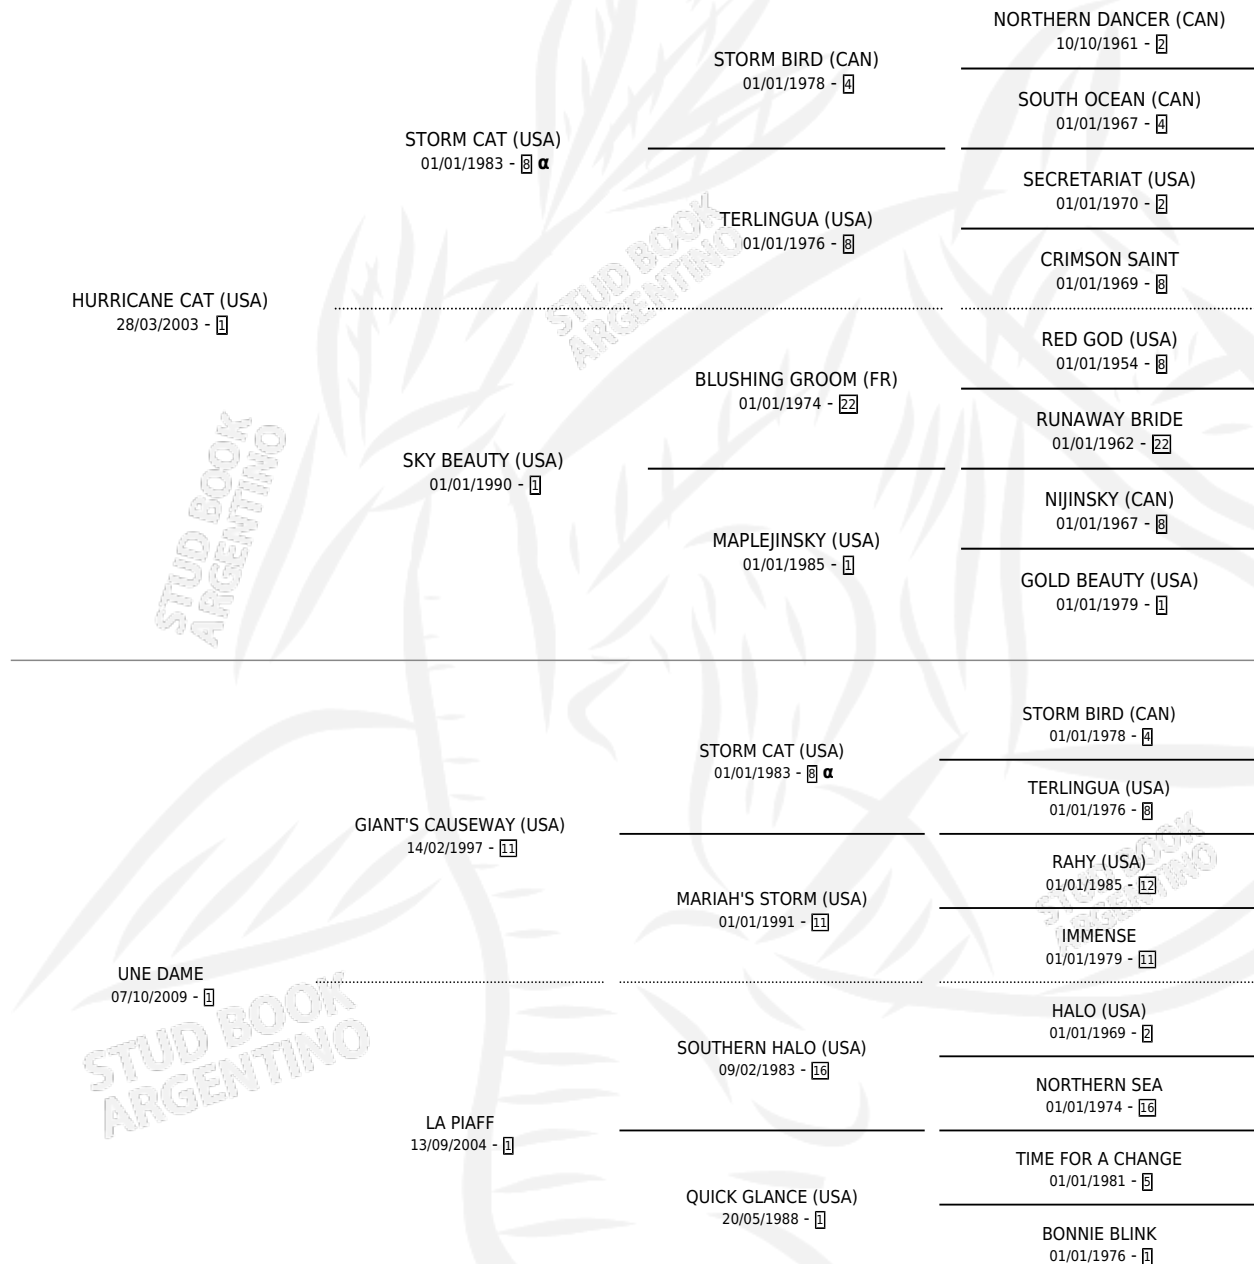

# LA FOULE

por **HURRICANE CAT (USA)** y **UNE DAME** por **GIANT'S CAUSEWAY (USA)**

Argentina · Hembra · Alazan · SP · 25/07/2019  
Familia 1-x · Volumen 43

## ESTADO

TIPIFICACIÓN SANGUÍNEA	X
TIPIFICACIÓN POR ADN	✓
PASAPORTE	✓
IDENTIFICACIÓN POR MICROCHIP	✓
REPRODUCTOR	X

**Lugar de nacimiento:** El Mallin

**Criador:** Haras El Mallin S.A. y Besana Andrea Fernanda

## PEDIGREE

INBREEDING : α