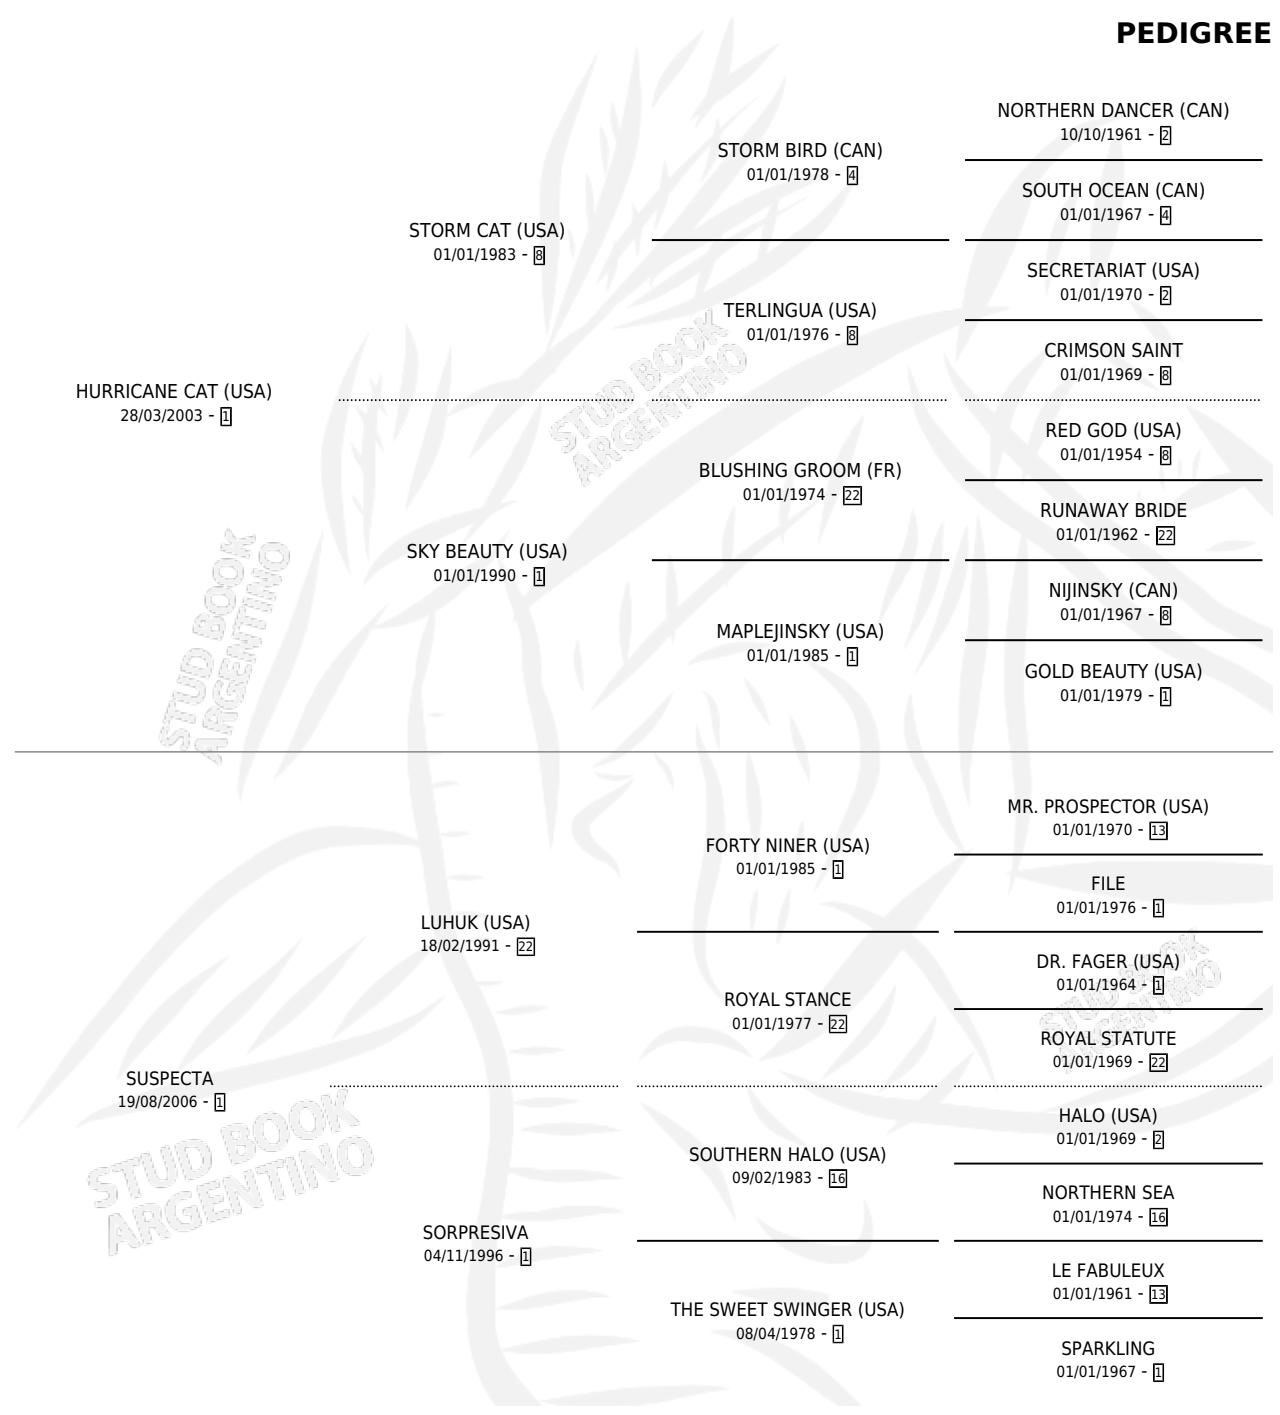

CITADO

por **HURRICANE CAT (USA)** y **SUSPECTA** por **LUHUK (USA)**

Argentina · Macho · Alazan · SP · 26/07/2019
Familia 1-x · Volumen 43

ESTADO

TIPIFICACIÓN SANGUÍNEA	X
TIPIFICACIÓN POR ADN	✓
PASAPORTE	✓
IDENTIFICACIÓN POR MICROCHIP	✓
REPRODUCTOR	X

Lugar de nacimiento: El Mallin
Criador: El Mallin

PEDIGREE