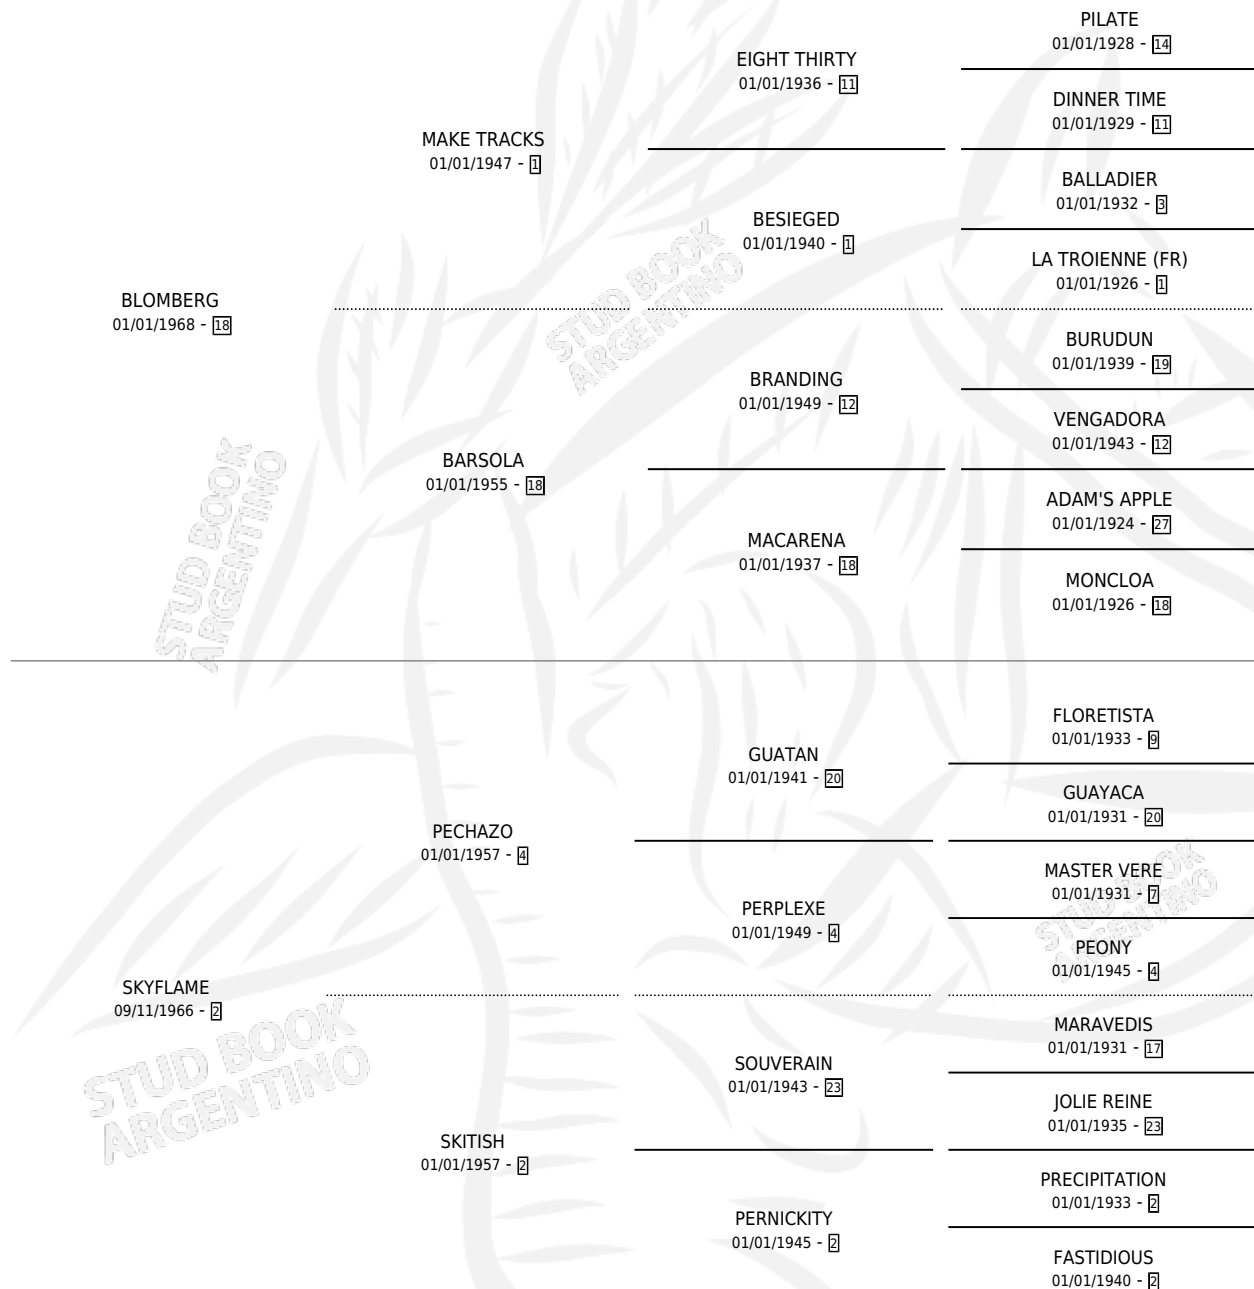

MI GUARIDA

por **BLOMBERG** y **SKYFLAME** por **PEHAZO**

Argentina · Hembra · Tordillo · SP · 01/01/1977
Familia 2-e · Volumen 29

ESTADO

TIPIFICACIÓN SANGUÍNEA	X
TIPIFICACIÓN POR ADN	X
PASAPORTE	X
IDENTIFICACIÓN POR MICROCHIP	X
REPRODUCTOR	✓

Lugar de nacimiento: Campo particular

Criador: Sin dato

~

HIJOS

	MACHOS	HEMBRAS
2 NACIERON	0	2
1 CORRIERON	0	1

SIN ACTUACIONES

PEDIGREE

CAMPAÑA

Solo carreras oficiales de Argentina

POR EDAD

EDAD	CC	1°	2°	3°	4°	5°	NP	CLC	CLG	CLCG1	CLGG1	IMPORTE	GANANCIA / CC
5 AÑOS	1	1	0	0	0	0	0	0	0	0	0	\$0	\$0
TOTALES	1	1	0	0	0	0	0	0	0	0	0	\$0	\$0
%		100%	0.0%	0.0%	0.0%	0.0%	0.0%	0.0%	0.0%	0.0%	0.0%		