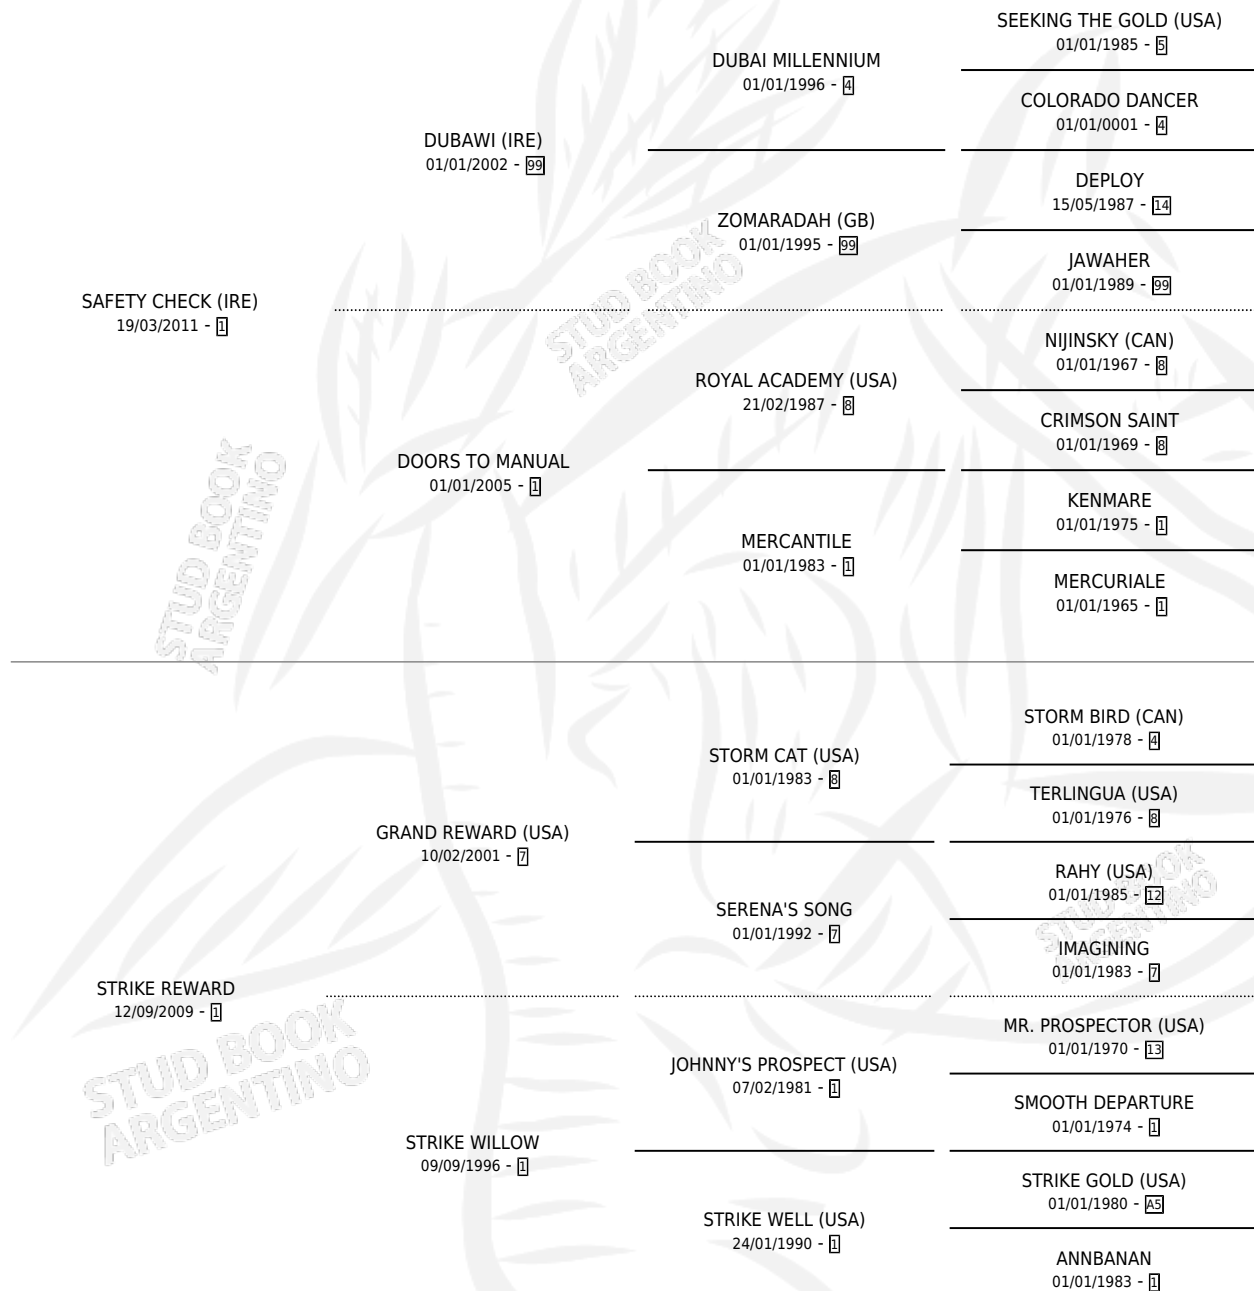

STRANGER THINGS

por SAFETY CHECK (IRE) y STRIKE REWARD por GRAND REWARD (USA)

Argentina · Hembra · Zaino · SP · 25/07/2019
Familia 1 · Volumen 43

ESTADO

TIPIFICACIÓN SANGUÍNEA	X
TIPIFICACIÓN POR ADN	✓
PASAPORTE	✓
IDENTIFICACIÓN POR MICROCHIP	✓
REPRODUCTOR	X

Lugar de nacimiento: La Numancia
Criador: Heritage Bloodstock S.A.

PEDIGREE

CAMPAÑA

Solo carreras oficiales de Argentina

POR EDAD

EDAD	CC	1°	2°	3°	4°	5°	NP	CLC	CLG	CLCG1	CLGG1	IMPORTE	GANANCIA / CC
2 AÑOS	1	0	1	0	0	0	0	0	0	0	0	\$245,000	\$245,000
3 AÑOS	12	1	5	2	1	3	0	2	0	0	0	\$2,987,750	\$248,979
4 AÑOS	13	2	1	1	3	3	3	3	0	0	0	\$3,947,500	\$303,654
5 AÑOS	6	1	0	1	1	2	1	2	0	0	0	\$5,676,200	\$946,033
TOTALES	32	4	7	4	5	8	4	7	0	0	0	\$12,856,450	\$401,764
%		12.5%	21.9%	12.5%	15.6%	25.0%	12.5%	21.9%	0.0%	0.0%	0.0%		