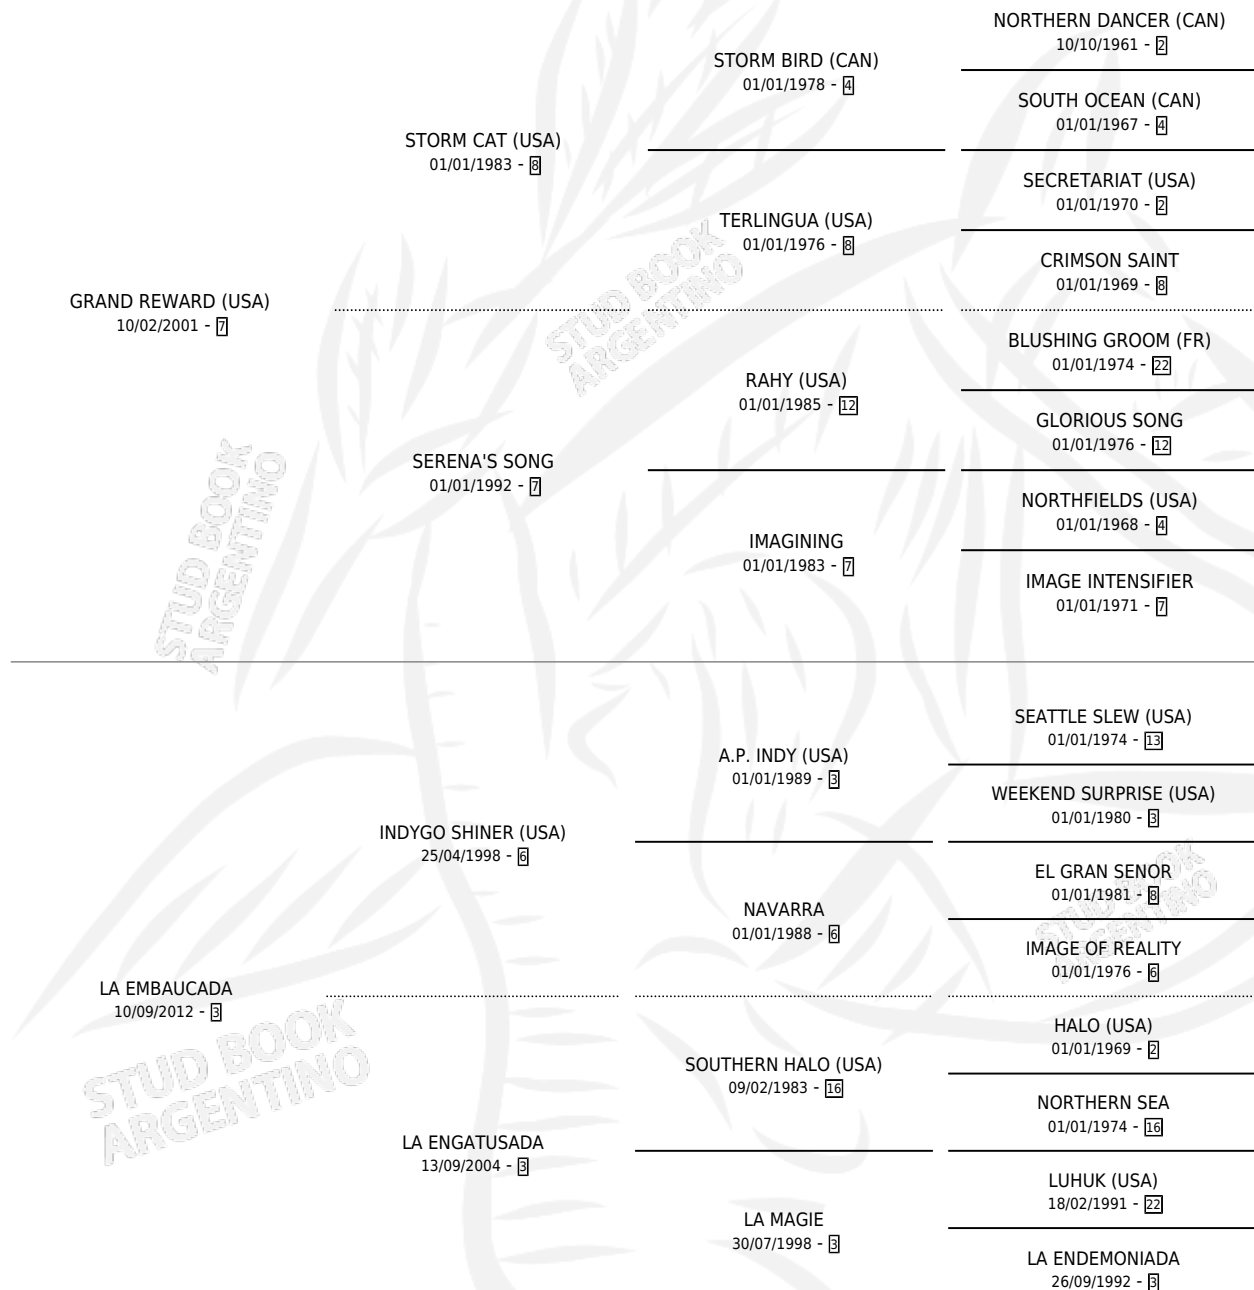

EL EMBUSTERO

por **GRAND REWARD (USA)** y **LA EMBAUCADA por INDYGO SHINER (USA)**

Argentina · Macho · Alazan · SP · 12/07/2019
Familia · Volumen 43

ESTADO

TIPIFICACIÓN SANGUÍNEA	X
TIPIFICACIÓN POR ADN	✓
PASAPORTE	✓
IDENTIFICACIÓN POR MICROCHIP	✓
REPRODUCTOR	X

Lugar de nacimiento: La Quebrada
Criador: La Quebrada

PEDIGREE

CAMPAÑA

Solo carreras oficiales de Argentina

POR EDAD

EDAD	CC	1°	2°	3°	4°	5°	NP	CLC	CLG	CLCG1	CLGG1	IMPORTE	GANANCIA / CC
3 AÑOS	1	0	0	0	0	0	1	0	0	0	0	\$0	\$0
TOTALES	1	0	0	0	0	0	1	0	0	0	0	\$0	\$0
%		0.0%	0.0%	0.0%	0.0%	0.0%	100%	0.0%	0.0%	0.0%	0.0%		