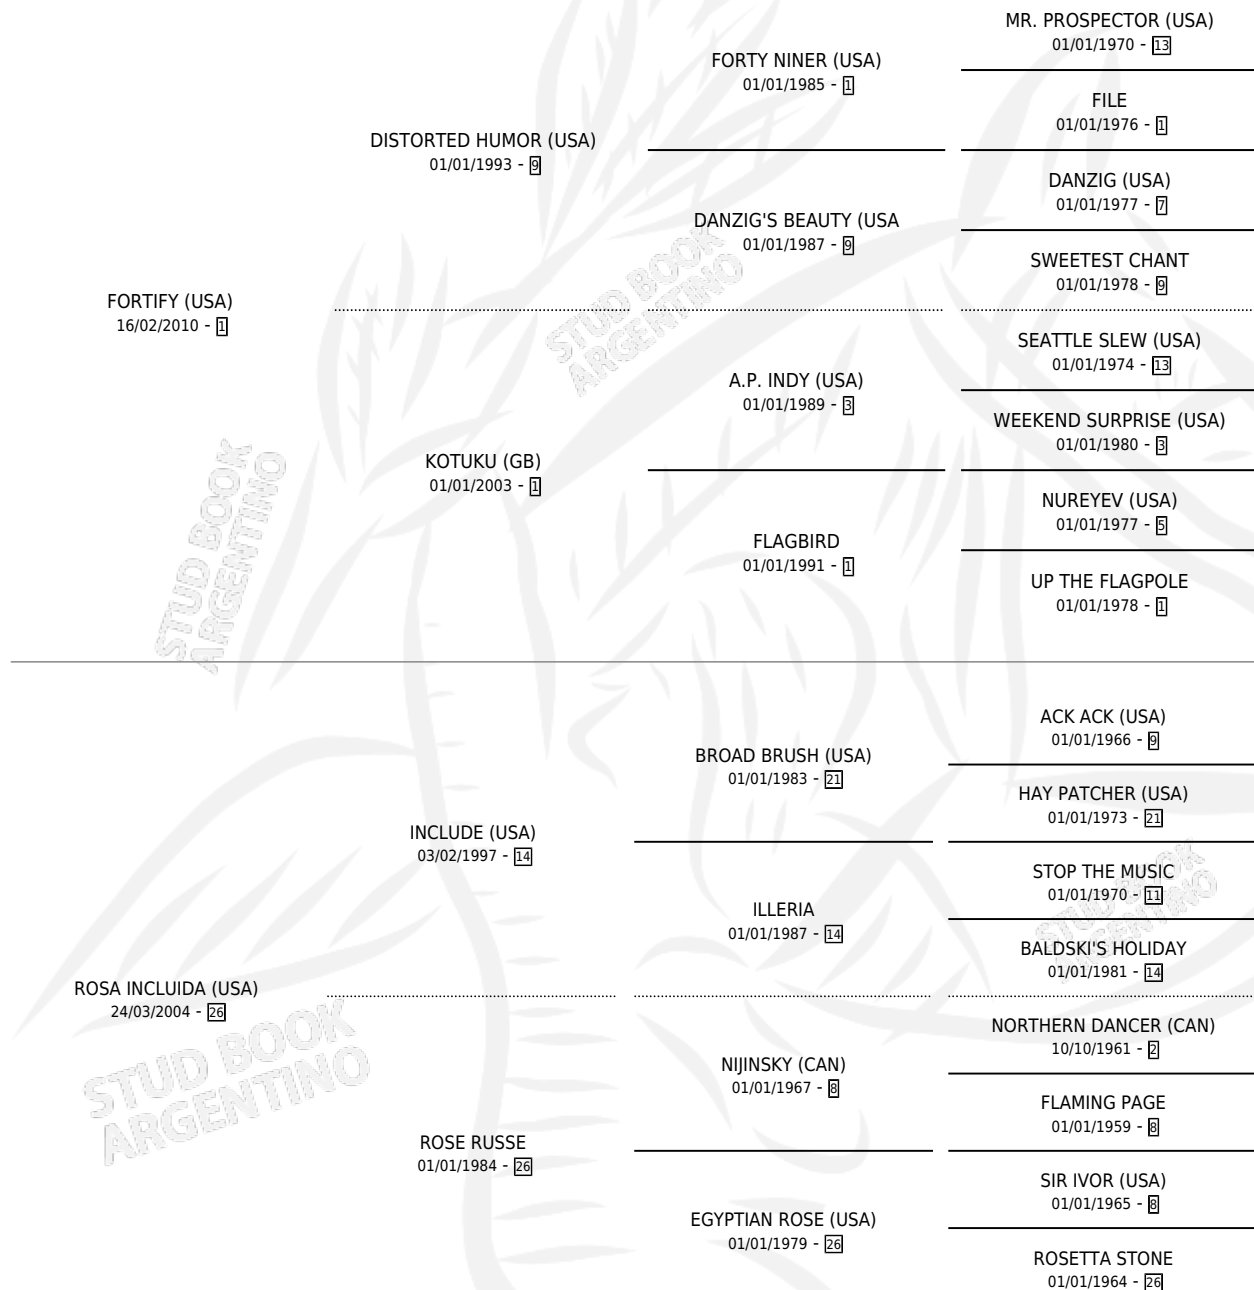

ROSALERO JOY

por FORTIFY (USA) y ROSA INCLUIDA (USA) por INCLUDE (USA)

Argentina · Macho · Zaino · SP · 06/07/2019
Familia 26 · Volumen 43

ESTADO

TIPIFICACIÓN SANGUÍNEA	X
TIPIFICACIÓN POR ADN	✓
PASAPORTE	✓
IDENTIFICACIÓN POR MICROCHIP	✓
REPRODUCTOR	X

Lugar de nacimiento: El Arroyo
Criador: Reale Nicolas y Reale Agustin

PEDIGREE

CAMPAÑA

Solo carreras oficiales de Argentina

POR EDAD

EDAD	CC	1°	2°	3°	4°	5°	NP	CLC	CLG	CLCG1	CLGG1	IMPORTE	GANANCIA / CC
3 AÑOS	6	0	0	0	0	1	5	0	0	0	0	\$63,000	\$10,500
TOTALES	6	0	0	0	0	1	5	0	0	0	0	\$63,000	\$10,500
%		0.0%	0.0%	0.0%	0.0%	16.7%	83.3%	0.0%	0.0%	0.0%	0.0%		