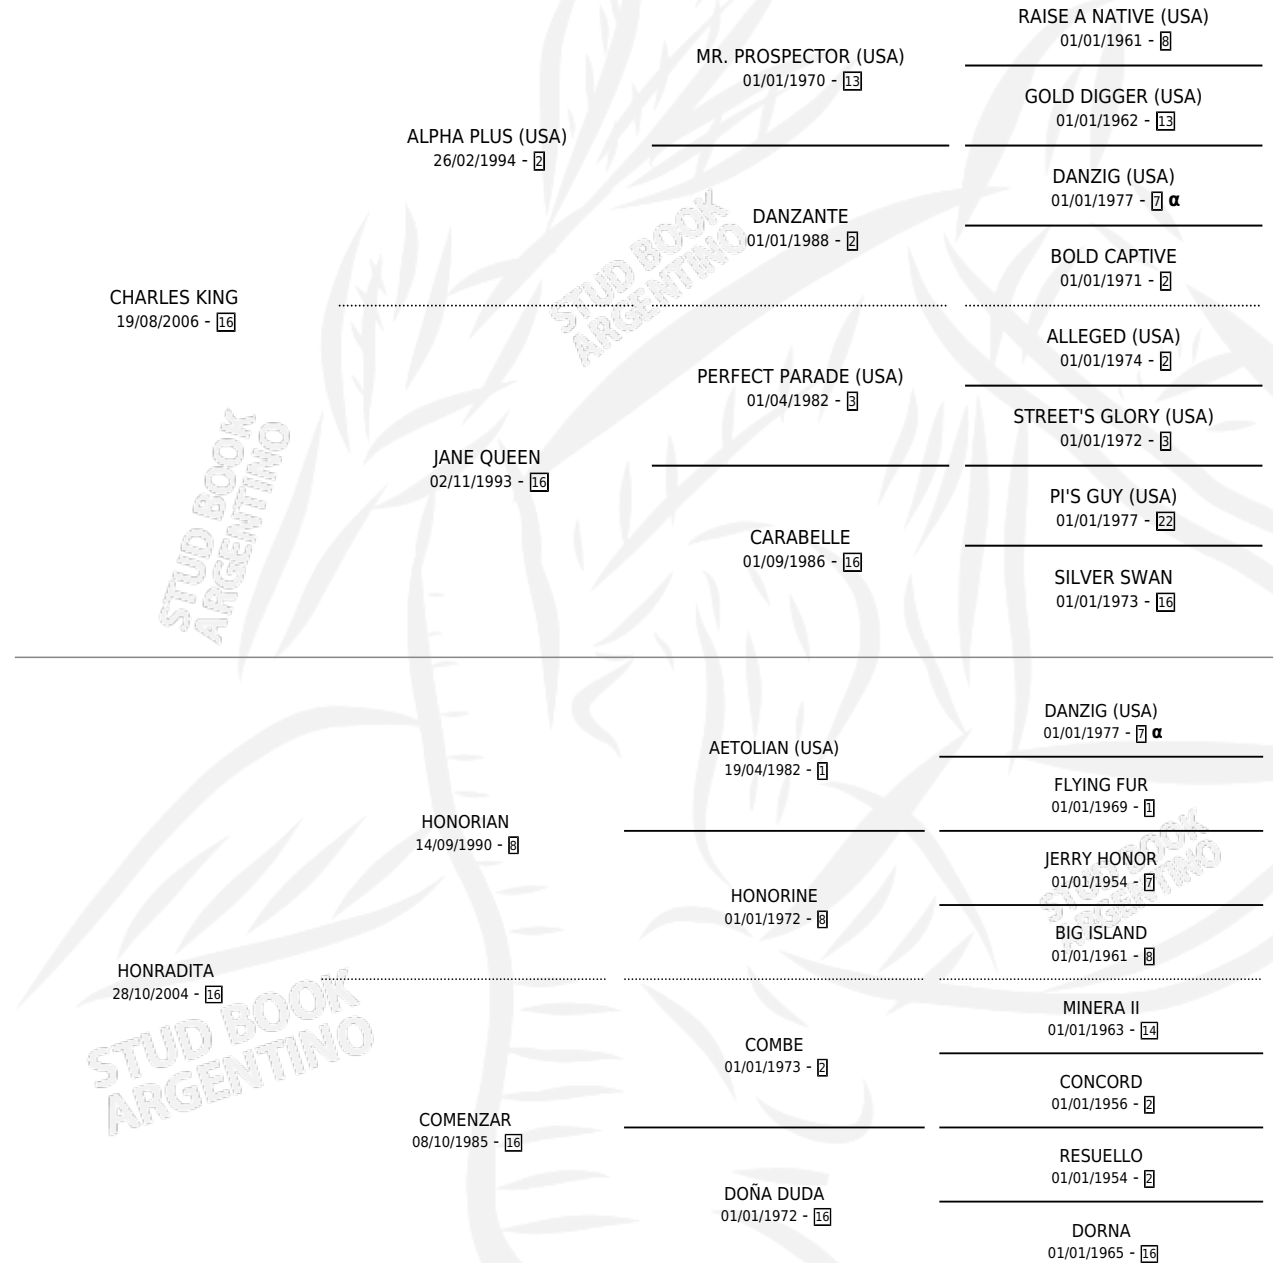

SOBERBIO KING

por CHARLES KING y HONRADITA por HONORIAN

Argentina · Macho · Zaino · SP · 10/08/2019
Familia 16 · Volumen 43

ESTADO

TIPIFICACIÓN SANGUÍNEA	X
TIPIFICACIÓN POR ADN	✓
PASAPORTE	✓
IDENTIFICACIÓN POR MICROCHIP	✓
REPRODUCTOR	X

Lugar de nacimiento: Mac Gregor
Criador: Mac Gregor

PEDIGREE

INBREEDING : α

CAMPAÑA

Solo carreras oficiales de Argentina

POR EDAD

EDAD	CC	1°	2°	3°	4°	5°	NP	CLC	CLG	CLCG1	CLGG1	IMPORTE	GANANCIA / CC
2 AÑOS	1	0	1	0	0	0	0	1	0	0	0	\$62,048	\$62,048
3 AÑOS	1	0	0	0	0	0	1	0	0	0	0	\$0	\$0
TOTALES	2	0	1	0	0	0	1	1	0	0	0	\$62,048	\$31,024
%		0.0%	50.0%	0.0%	0.0%	0.0%	50.0%	50.0%	0.0%	0.0%	0.0%		