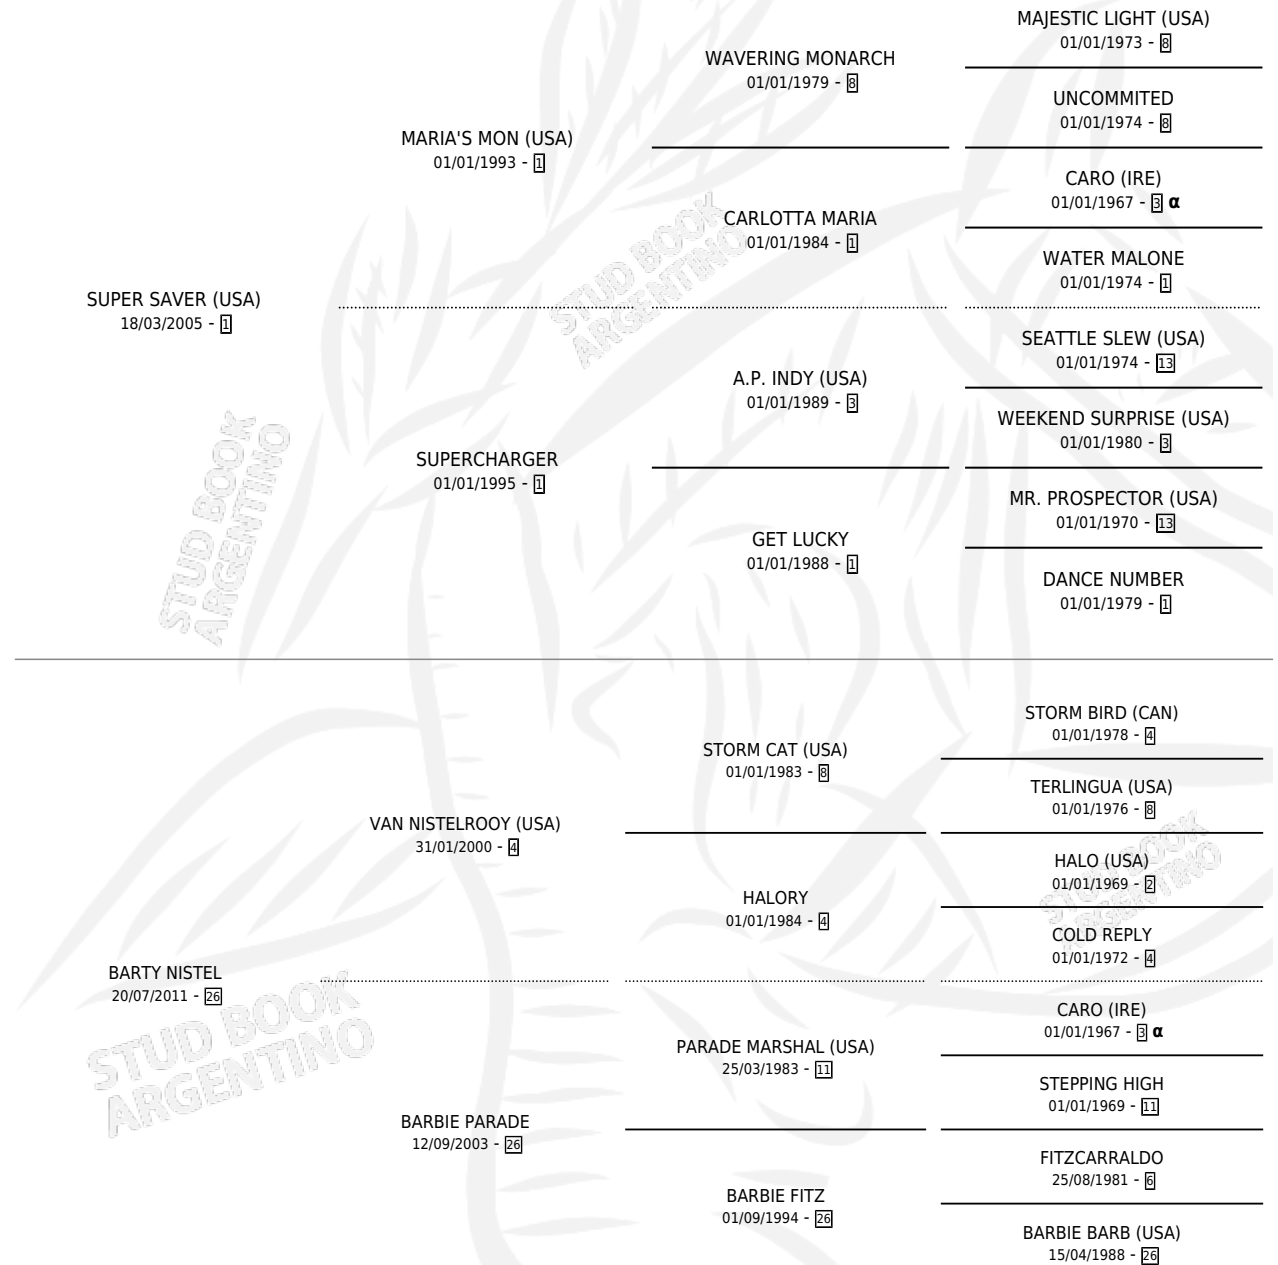

SUPER FESTA

por **SUPER SAVER (USA)** y **BARTY NISTEL** por **VAN NISTELROOY (USA)**

Argentina · Hembra · Alazan · SP · 30/07/2019
Familia 26 · Volumen 43

ESTADO

TIPIFICACIÓN SANGUÍNEA	X
TIPIFICACIÓN POR ADN	✓
PASAPORTE	✓
IDENTIFICACIÓN POR MICROCHIP	✓
REPRODUCTOR	✓

Lugar de nacimiento: Firmamento

Criador: Firmamento

~

HIJOS

	MACHOS	HEMBRAS
1 NACIERON	0	1
SIN ACTUACIONES		

PEDIGREE

INBREEDING : α

S