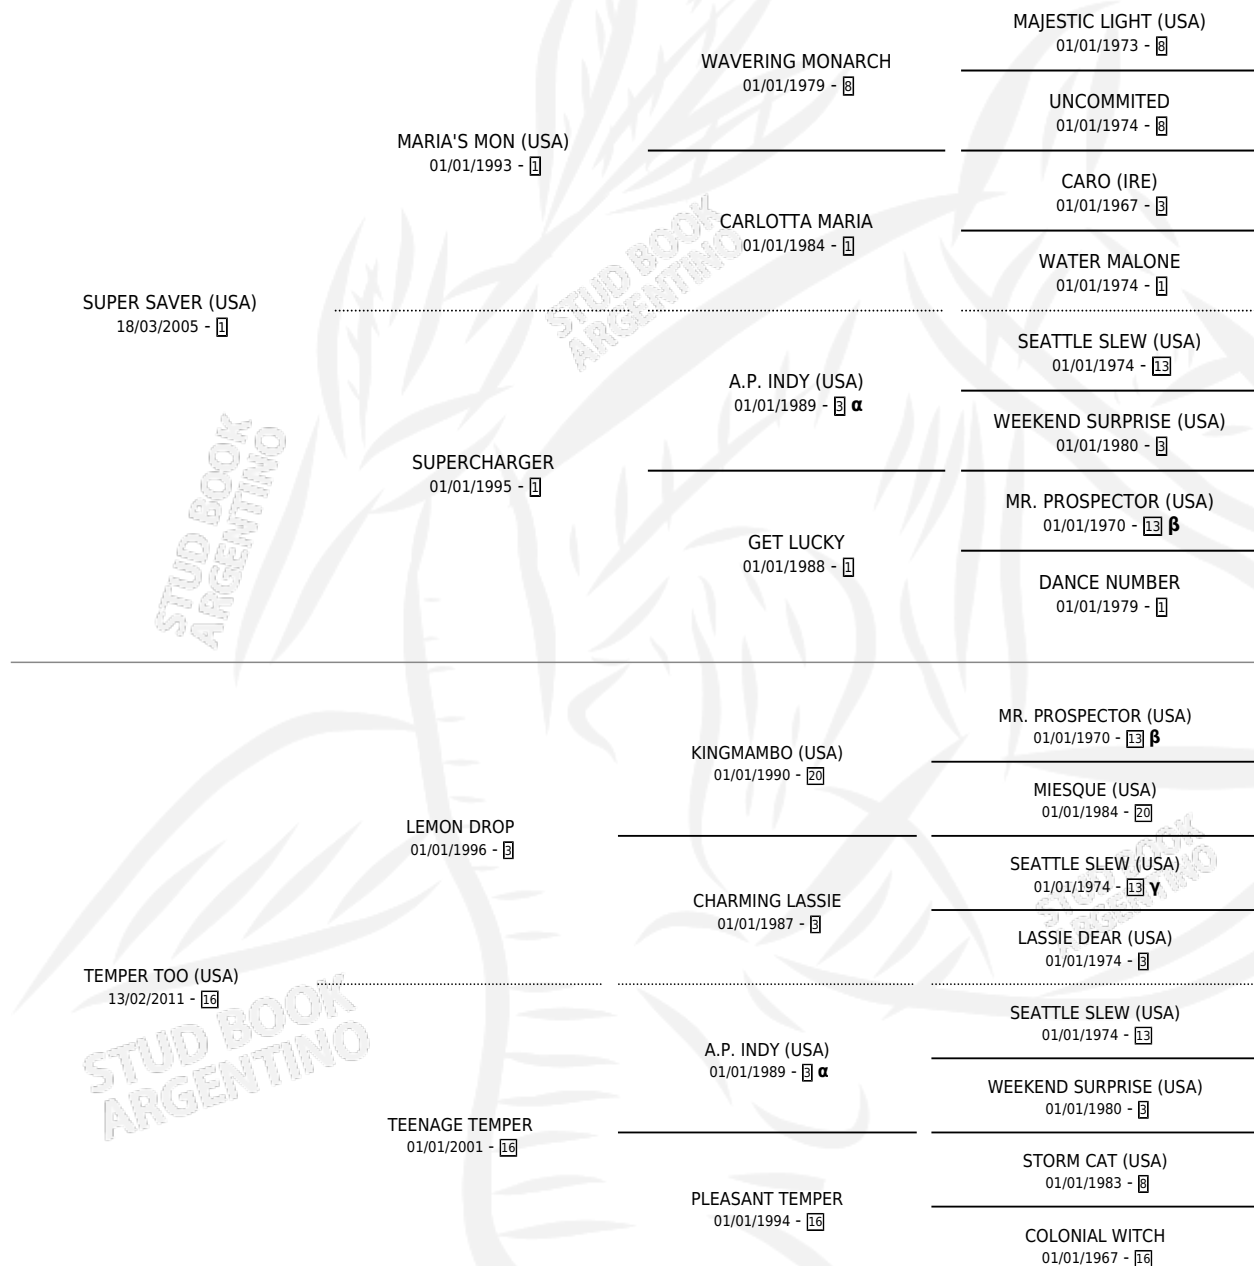

# SUPER TEMPER

por **SUPER SAVER (USA)** y **TEMPER TOO (USA)** por  
**LEMON DROP**

Argentina · Macho · Alazan · SP · 26/07/2019  
Familia 16-g · Volumen 43

## ESTADO

TIPIFICACIÓN SANGUÍNEA	X
TIPIFICACIÓN POR ADN	✓
PASAPORTE	✓
IDENTIFICACIÓN POR MICROCHIP	✓
REPRODUCTOR	X

**Lugar de nacimiento:** Firmamento

**Criador:** Firmamento

## PEDIGREE

INBREEDING : **α,β,γ**

Placés en La Plata y Palermo en 12 carreras disputadas.

POR DISTANCIA

HIPODROMO	CC	1°	2°	3°	4°	5°	NP	CLC	CLG	CLCG1	CLGG1	IMPORTE
<b>LA PLATA</b>	8	0	2	0	2	2	2	0	0	0	0	\$2,450,950
1600 MTS	2	0	0	0	0	1	1	0	0	0	0	\$276,650
1700 MTS	3	0	1	0	1	1	0	0	0	0	0	\$1,179,200
1400 MTS	2	0	1	0	1	0	0	0	0	0	0	\$936,100
1300 MTS	1	0	0	0	0	0	1	0	0	0	0	\$59,000
<b>PALERMO</b>	2	0	0	1	0	0	1	0	0	0	0	\$870,000
1400 MTS	1	0	0	0	0	0	1	0	0	0	0	\$150,000
1800 MTS	1	0	0	1	0	0	0	0	0	0	0	\$720,000
<b>SAN ISIDRO</b>	2	0	0	0	1	1	0	0	0	0	0	\$322,000
1800 MTS	1	0	0	0	1	0	0	0	0	0	0	\$230,000
1400 MTS	1	0	0	0	0	1	0	0	0	0	0	\$92,000