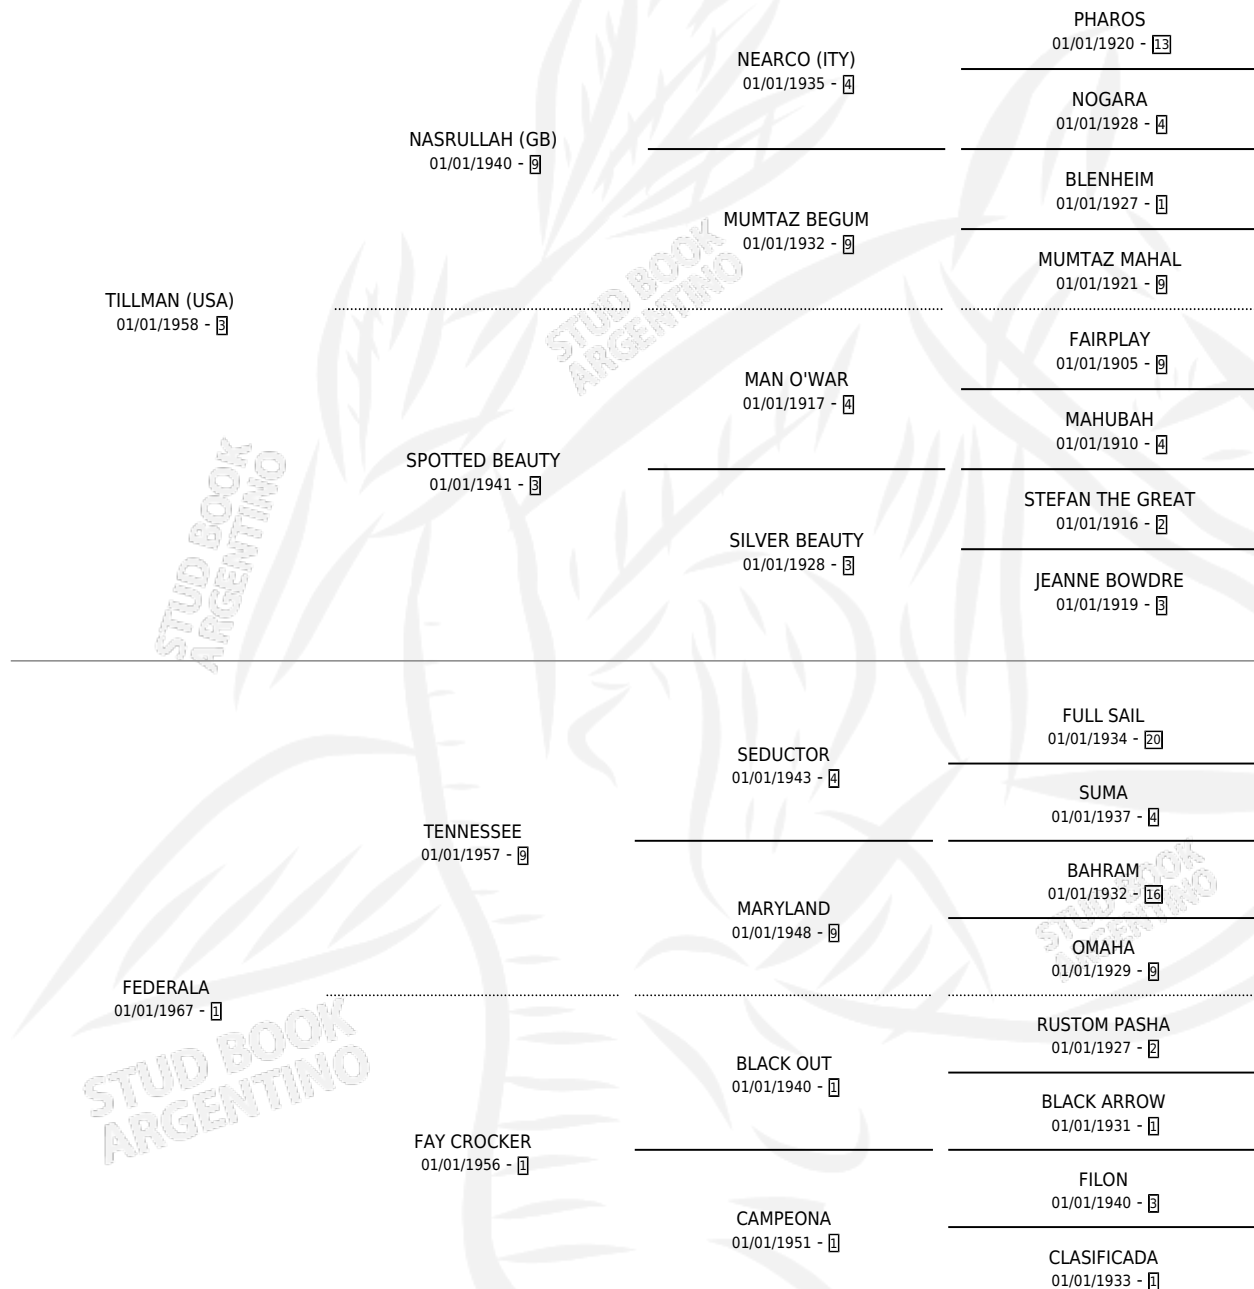

LA VUELTA

por TILLMAN (USA) y FEDERALA por TENNESSEE

Argentina · Hembra · Tordillo · SP · 01/01/1977
Familia 1-e · Volumen 29

ESTADO

TIPIFICACIÓN SANGUÍNEA	✓
TIPIFICACIÓN POR ADN	✓
PASAPORTE	X
IDENTIFICACIÓN POR MICROCHIP	X
REPRODUCTOR	✓

Lugar de nacimiento: Campo Particular

Criador: Sin dato

~

HIJOS

	MACHOS	HEMBRAS
5 NACIERON	1	4
2 CORRIERON	1	1
2 GANARON	1	1
0 GANADORES CL	0 GANADORES GR	0 GANADORES G1

PEDIGREE

CAMPAÑA

Solo carreras oficiales de Argentina