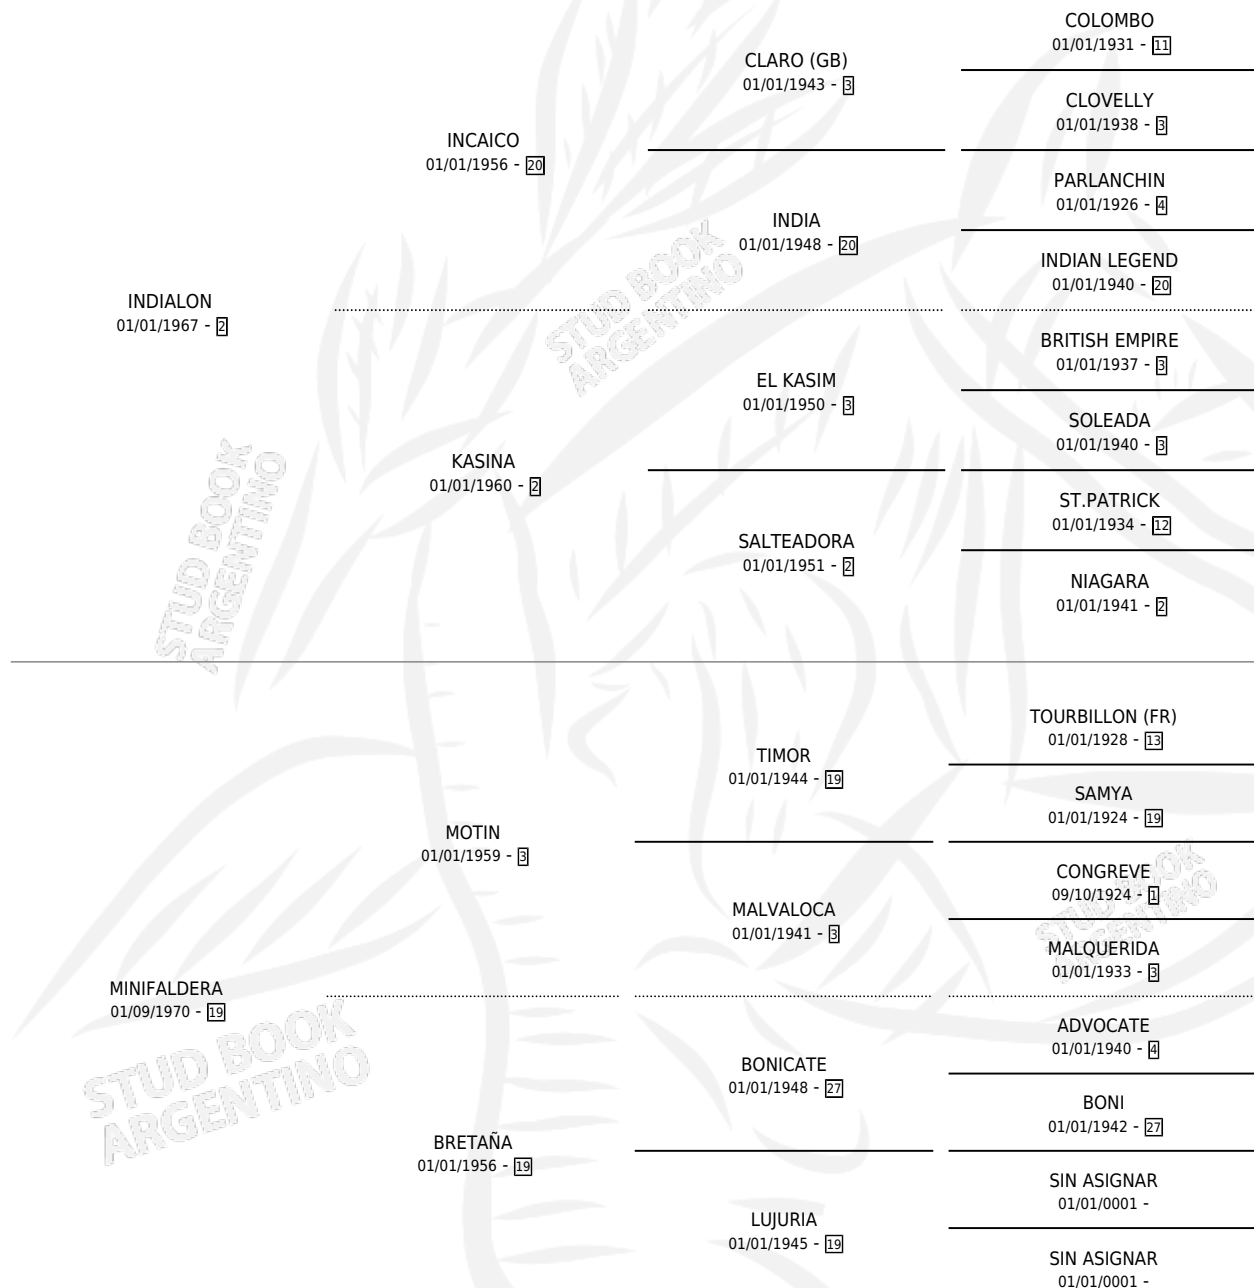

# MINUCIOSA

por **INDIALON** y **MINIFALDERA** por **MOTIN**

Argentina · Hembra · Zaino · SP · 09/11/1977  
Familia 19-c · Volumen 29

## ESTADO

TIPIFICACIÓN SANGUÍNEA	X
TIPIFICACIÓN POR ADN	X
PASAPORTE	X
IDENTIFICACIÓN POR MICROCHIP	X
REPRODUCTOR	✓

**Lugar de nacimiento:** Campo particular

**Criador:** Sin dato

~

## HIJOS

	MACHOS	HEMBRAS
1 NACIERON	1	0
1 CORRIERON	1	0
1 GANARON	1	0
<b>0</b> GANADORES <b>CL</b>	<b>0</b> GANADORES <b>GR</b>	<b>0</b> GANADORES <b>G1</b>

## PEDIGREE

S

mientos 1 / Efectividad 33.33%

PADRILLO	PRODUCTO	CRIADOR	1ER SERVICIO	ÚLTIMO SERVICIO
BORBON	∅		16/12/1985	19/12/1985
ALBANIÁN	ALBA RAYO (M ZD, 27/09/1984)	SIN DATO		

**MINUCIOSA**

**Datos oficiales del Stud Book Argentino**