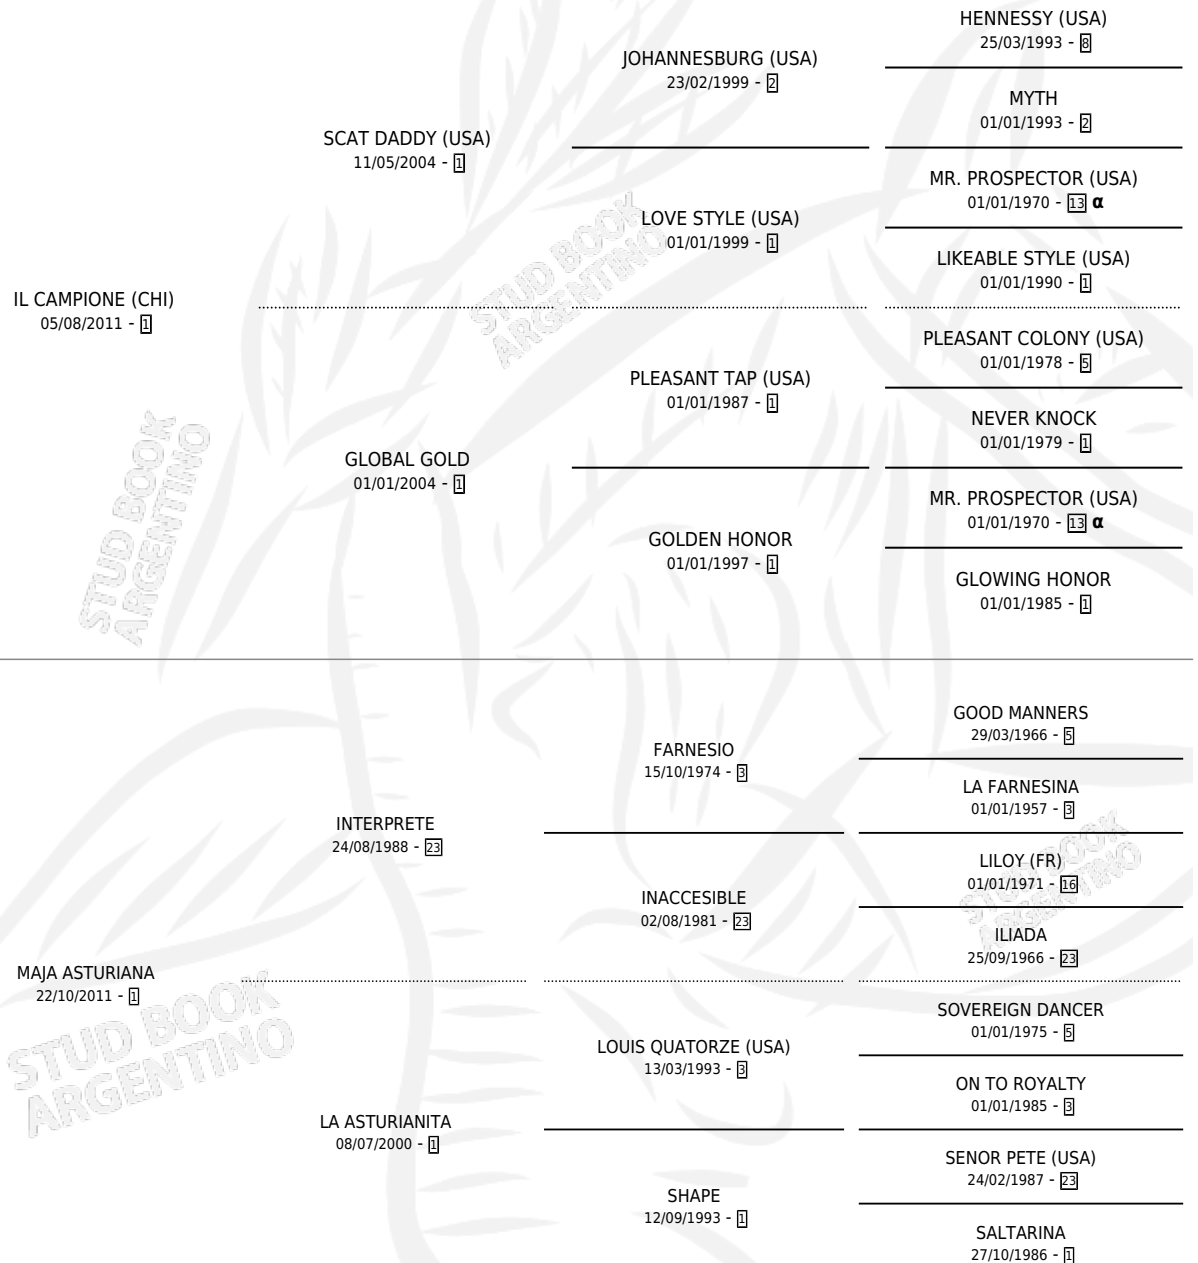

EL ASTRAL

por **IL CAMPIONE (CHI)** y **MAJA ASTURIANA** por **INTERPRETE**

Argentina · Macho · Zaino · SP · 07/08/2019
Familia 1-s · Volumen 43

ESTADO

TIPIFICACIÓN SANGUÍNEA	X
TIPIFICACIÓN POR ADN	✓
PASAPORTE	✓
IDENTIFICACIÓN POR MICROCHIP	✓
REPRODUCTOR	X

Lugar de nacimiento: El Paraiso
Criador: Haras Cañada Negra S.H

PEDIGREE

INBREEDING : α