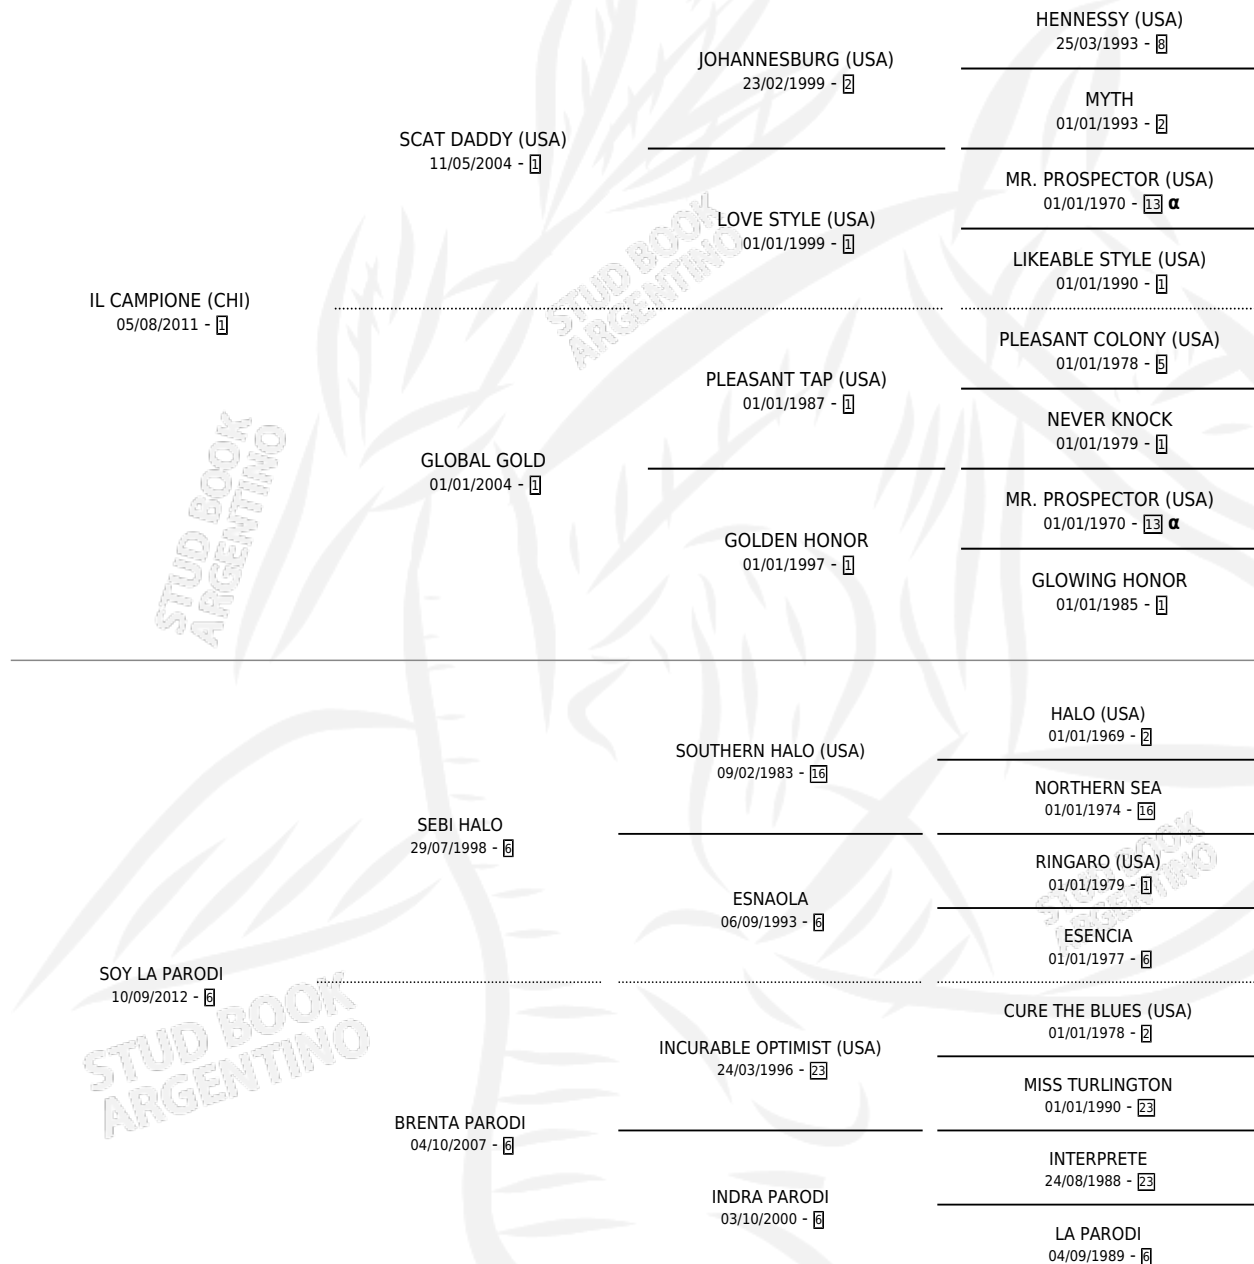

ELSITA PARODI

por **IL CAMPIONE (CHI)** y **SOY LA PARODI** por **SEBI HALO**

Argentina · Hembra · Zaino Doradillo · SP · 06/08/2019
Familia 6-a · Volumen 43

ESTADO

TIPIFICACIÓN SANGUÍNEA	X
TIPIFICACIÓN POR ADN	✓
PASAPORTE	✓
IDENTIFICACIÓN POR MICROCHIP	✓
REPRODUCTOR	✓

Lugar de nacimiento: El Paraiso

Criador: El Paraiso

~

HIJOS

	MACHOS	HEMBRAS
1 NACIERON	1	0

SIN ACTUACIONES

PEDIGREE

INBREEDING : α

CAMPAÑA

Solo carreras oficiales de Argentina

POR EDAD

EDAD	CC	1°	2°	3°	4°	5°	NP	CLC	CLG	CLCG1	CLGG1	IMPORTE	GANANCIA / CC
3 AÑOS	3	0	0	1	0	1	1	0	0	0	0	\$192,500	\$64,167
4 AÑOS	6	1	1	1	1	0	2	0	0	0	0	\$1,692,000	\$282,000
5 AÑOS	2	1	0	0	0	1	0	0	0	0	0	\$1,737,500	\$868,750
TOTALES	11	2	1	2	1	2	3	0	0	0	0	\$3,622,000	\$329,273
%		18.2%	9.1%	18.2%	9.1%	18.2%	27.3%	0.0%	0.0%	0.0%	0.0%		

Ganadora de 2 carreras en San Isidro - \$3,622,000, a los 4 y 5 años.

POR DISTANCIA

HIPODROMO	CC	1°	2°	3°	4°	5°	NP	CLC	CLG	CLCG1	CLGG1	IMPORTE
SAN ISIDRO	10	2	1	2	1	2	2	0	0	0	0	\$3,590,500
1100 MTS	9	2	1	2	1	2	1	0	0	0	0	\$3,590,500
1200 MTS	1	0	0	0	0	0	1	0	0	0	0	\$0
LA PLATA	1	0	0	0	0	0	1	0	0	0	0	\$31,500
1100 MTS	1	0	0	0	0	0	1	0	0	0	0	\$31,500