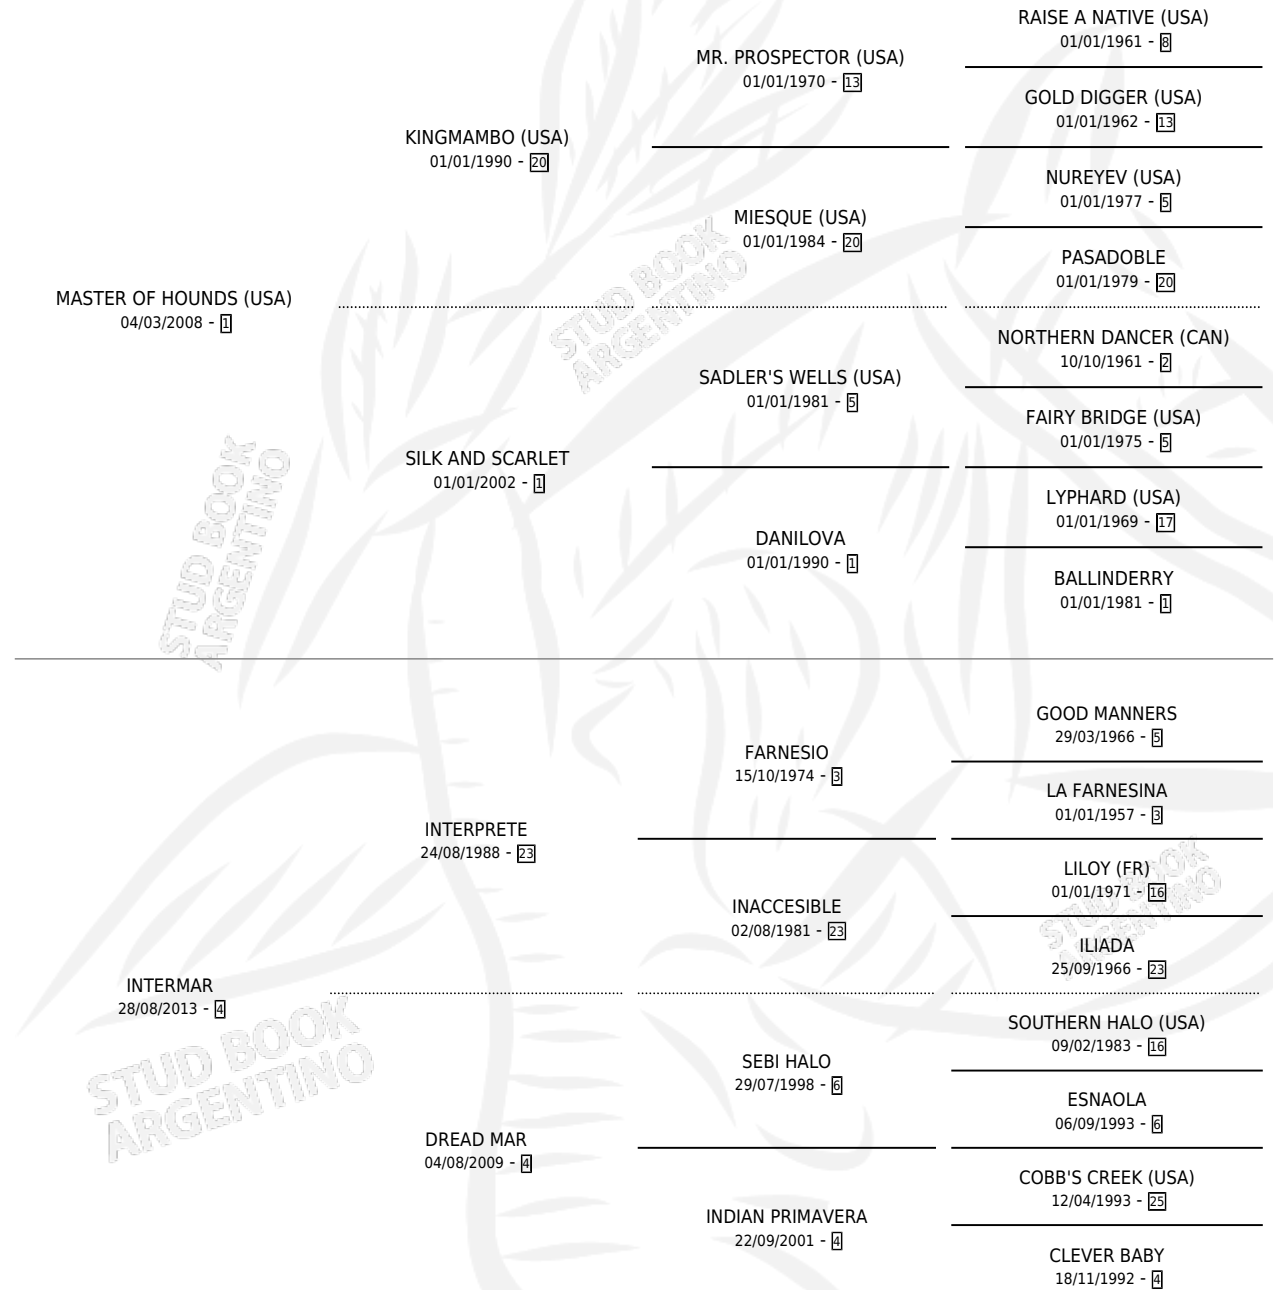

MARIA DEL SUR

por **MASTER OF HOUNDS (USA)** y **INTERMAR** por **INTERPRETE**

Argentina · Hembra · Zaino · SP · 30/07/2019
Familia 4-m · Volumen 43

ESTADO

TIPIFICACIÓN SANGUÍNEA	X
TIPIFICACIÓN POR ADN	✓
PASAPORTE	✓
IDENTIFICACIÓN POR MICROCHIP	✓
REPRODUCTOR	X

Lugar de nacimiento: El Paraiso
Criador: Haras Cañada Negra S.H

PEDIGREE

CAMPAÑA

Solo carreras oficiales de Argentina

POR EDAD

EDAD	CC	1°	2°	3°	4°	5°	NP	CLC	CLG	CLCG1	CLGG1	IMPORTE	GANANCIA / CC
3 AÑOS	6	0	0	0	0	0	6	0	0	0	0	\$0	\$0
TOTALES	6	0	0	0	0	0	6	0	0	0	0	\$0	\$0
%		0.0%	0.0%	0.0%	0.0%	0.0%	100%	0.0%	0.0%	0.0%	0.0%		