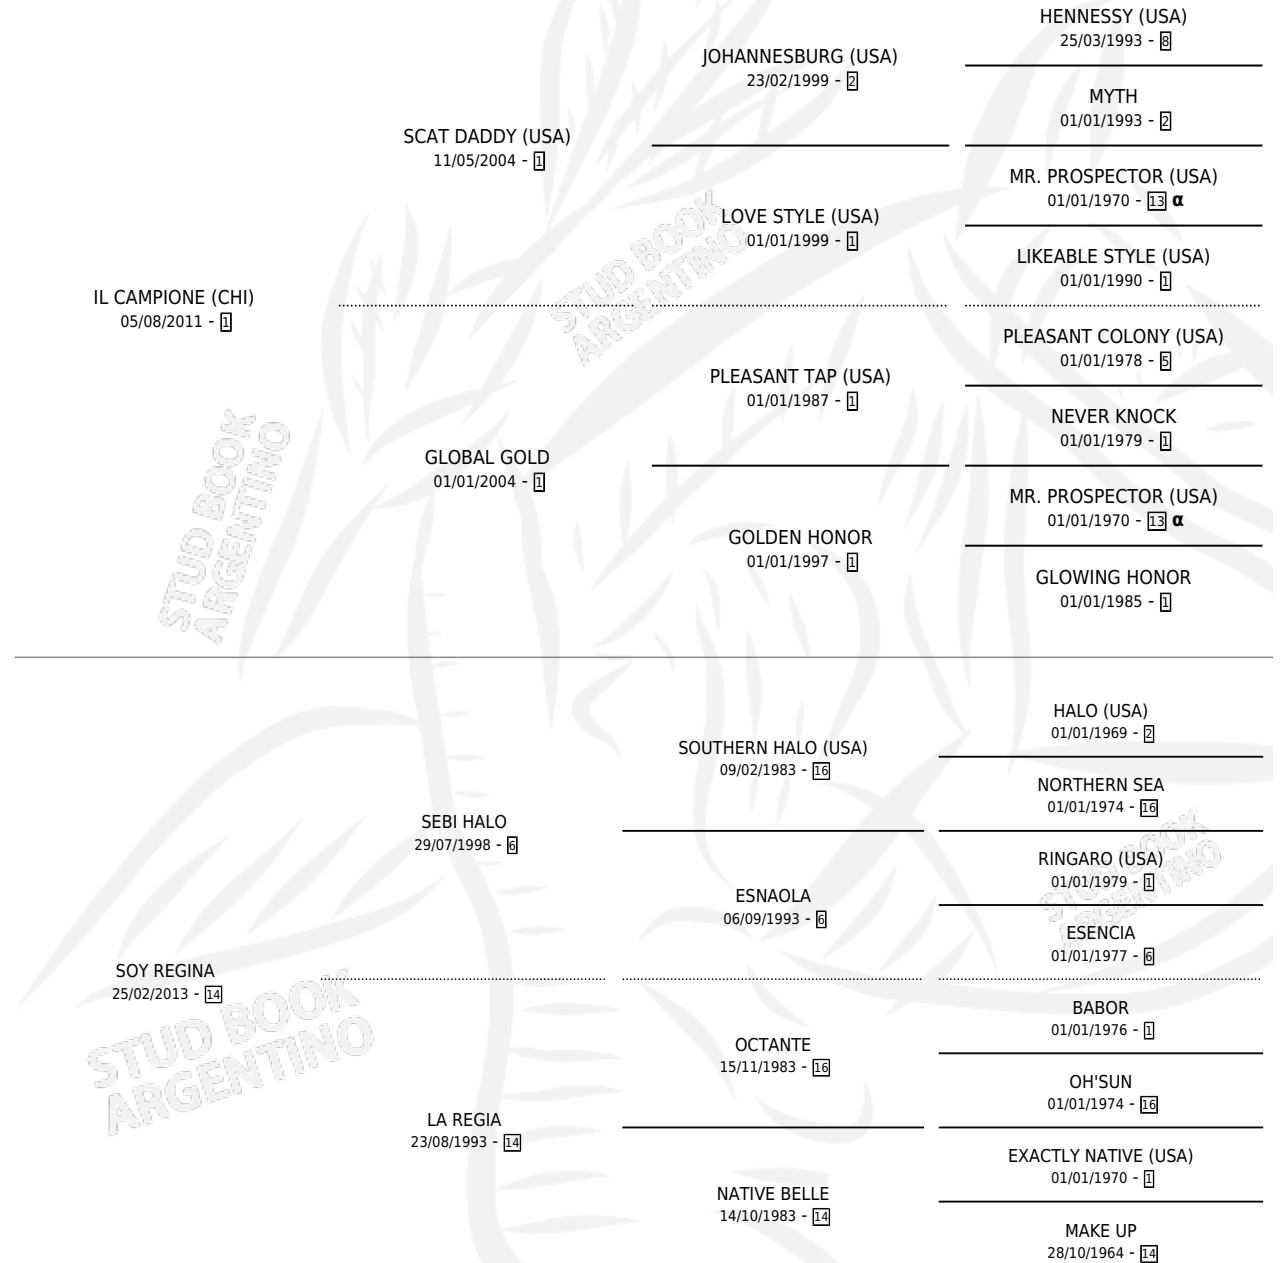

ELINA REGIA

por **IL CAMPIONE (CHI)** y **SOY REGINA** por **SEBI HALO**

Argentina · Hembra · Zaino · SP · 26/07/2019
Familia 14 · Volumen 43

ESTADO

TIPIFICACIÓN SANGUÍNEA	X
TIPIFICACIÓN POR ADN	✓
PASAPORTE	✓
IDENTIFICACIÓN POR MICROCHIP	✓
REPRODUCTOR	✓

Lugar de nacimiento: El Paraiso

Criador: El Paraiso

PEDIGREE

INBREEDING : α

~

CAMPAÑA

Solo carreras oficiales de Argentina

POR EDAD