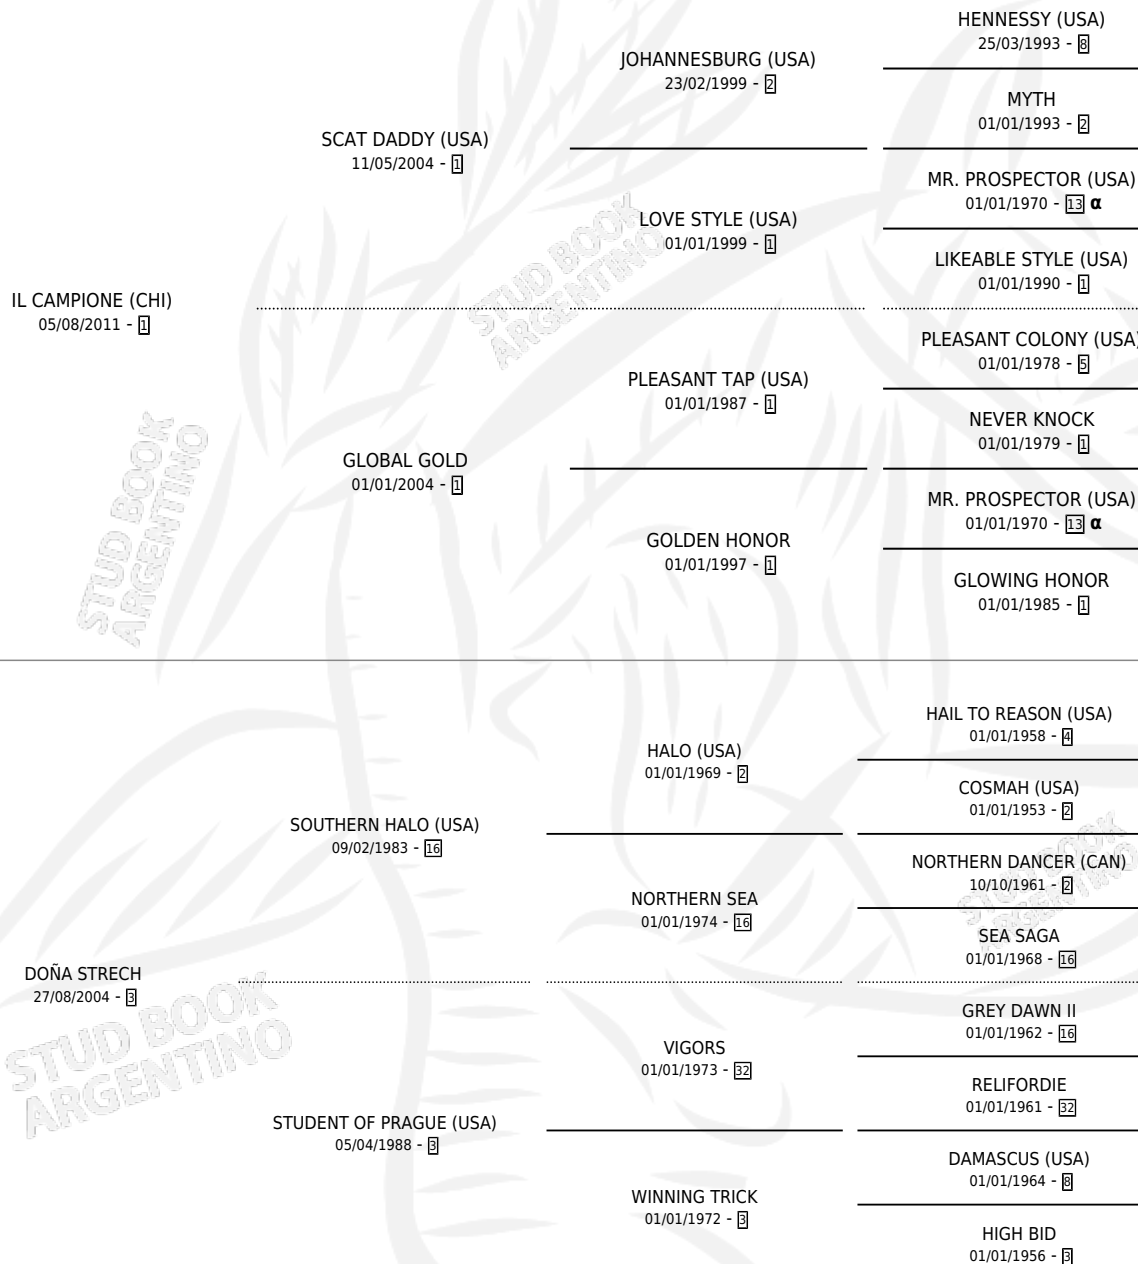

ELASTIZADA

por **IL CAMPIONE (CHI)** y **DOÑA STRECH** por **SOUTHERN HALO (USA)**

Argentina · Hembra · Zaino · SP · 28/07/2019
Familia 3-n · Volumen 43

ESTADO

TIPIFICACIÓN SANGUÍNEA	X
TIPIFICACIÓN POR ADN	✓
PASAPORTE	✓
IDENTIFICACIÓN POR MICROCHIP	✓
REPRODUCTOR	✓

Lugar de nacimiento: El Paraiso
Criador: El Paraiso

~

HIJOS

	MACHOS	HEMBRAS
2 NACIERON	0	2
SIN ACTUACIONES		

PEDIGREE

INBREEDING : α