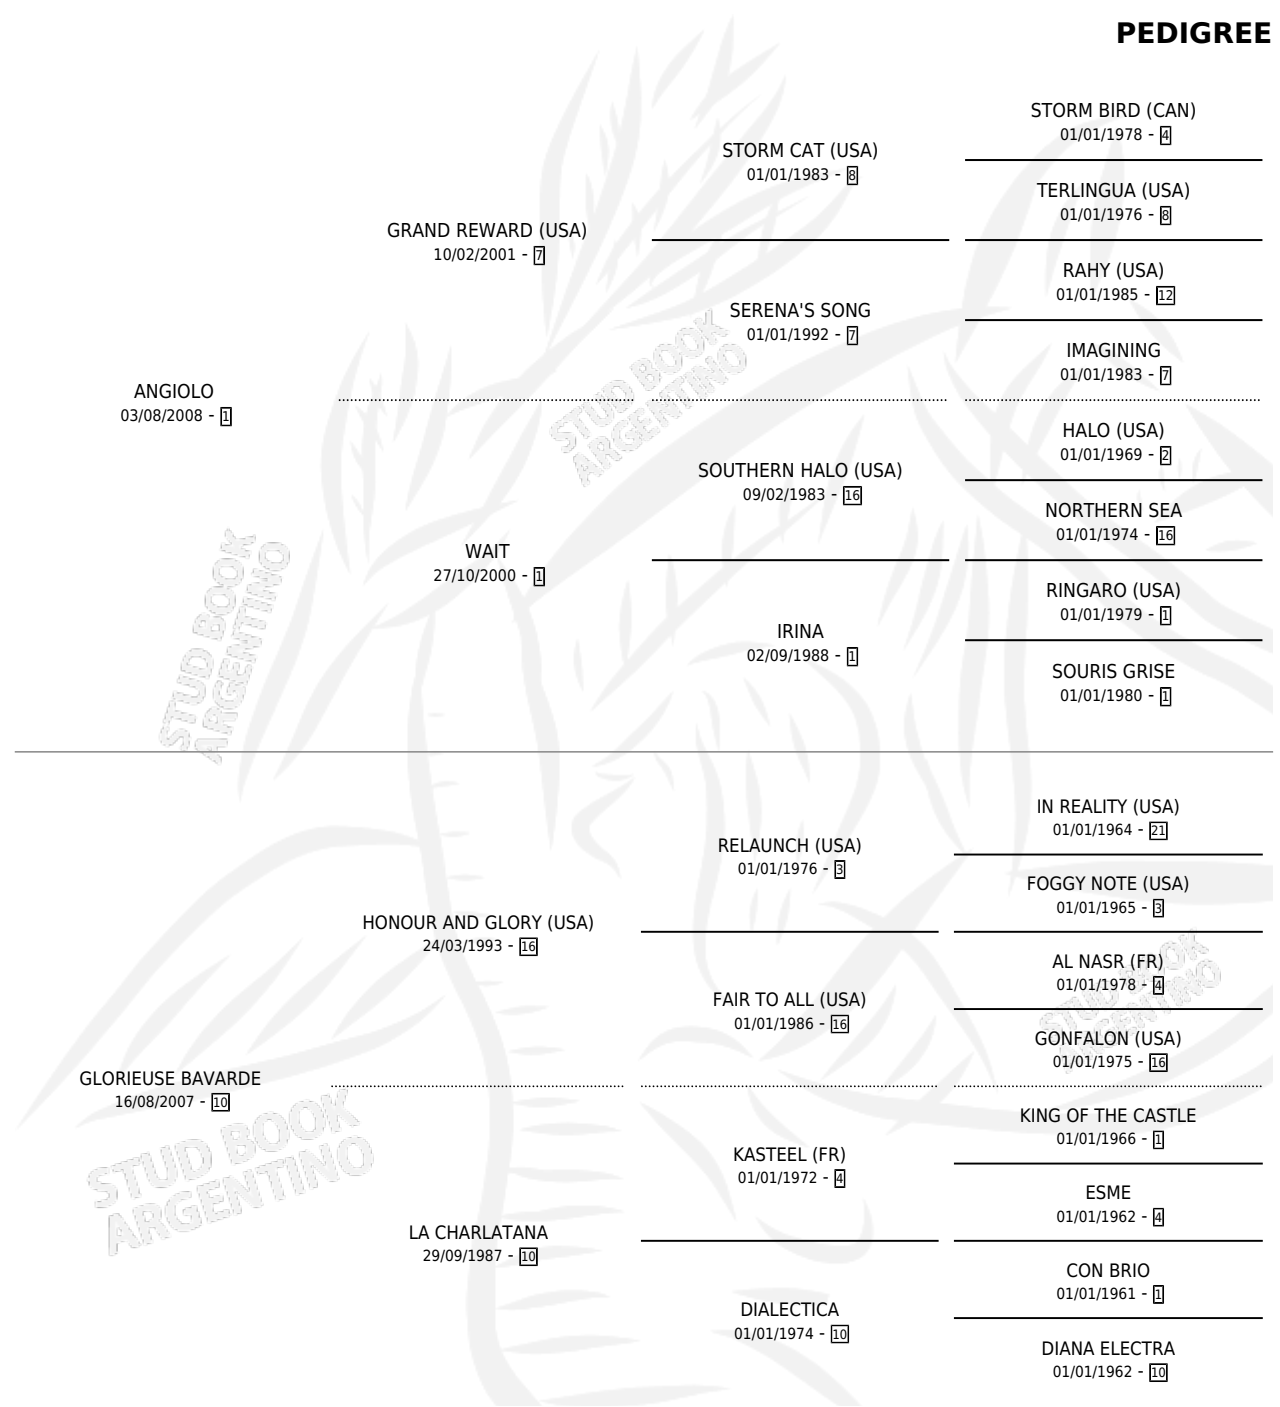

ADVANCEMENT

por **ANGIOLO** y **GLORIEUSE BAVARDE** por **HONOUR AND GLORY (USA)**

Argentina · Hembra · Zaino · SP · 05/08/2019
Familia 10-b · Volumen 43

ESTADO

TIPIFICACIÓN SANGUÍNEA	X
TIPIFICACIÓN POR ADN	✓
PASAPORTE	✓
IDENTIFICACIÓN POR MICROCHIP	✓
REPRODUCTOR	✓

Lugar de nacimiento: El Paraiso
Criador: Triple Alliance S.A.

~

HIJOS

	MACHOS	HEMBRAS
1 NACIERON	0	1
SIN ACTUACIONES		

PEDIGREE