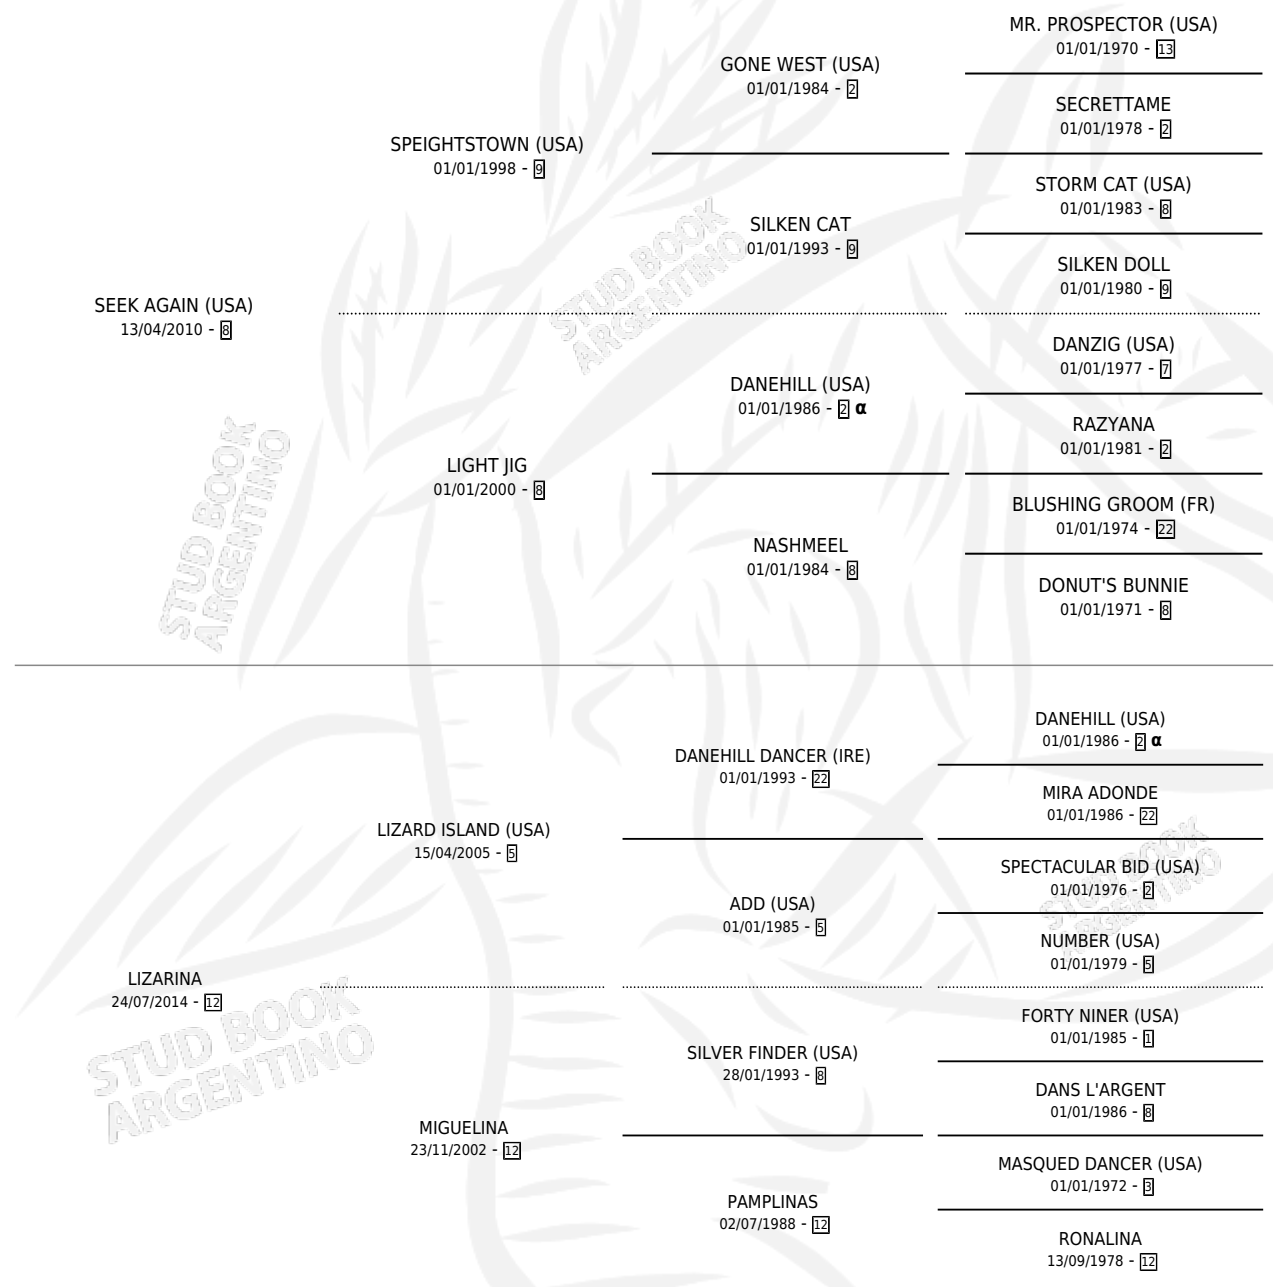

SEEKING ISLAND

por **SEEK AGAIN (USA)** y **LIZARINA** por **LIZARD ISLAND (USA)**

Argentina · Macho · Alazan · SP · 08/08/2019
Familia 12 · Volumen 43

ESTADO

TIPIFICACIÓN SANGUÍNEA	X
TIPIFICACIÓN POR ADN	✓
PASAPORTE	✓
IDENTIFICACIÓN POR MICROCHIP	✓
REPRODUCTOR	X

Lugar de nacimiento: Carampangue
Criador: Triñanes Gustavo Armando

PEDIGREE

INBREEDING : **α**

CAMPAÑA

Solo carreras oficiales de Argentina

POR EDAD

EDAD	CC	1°	2°	3°	4°	5°	NP	CLC	CLG	CLCG1	CLGG1	IMPORTE	GANANCIA / CC
2 AÑOS	2	0	0	0	0	1	1	0	0	0	0	\$35,000	\$17,500
3 AÑOS	5	2	0	2	0	0	1	0	0	0	0	\$1,633,128	\$326,626
TOTALES	7	2	0	2	0	1	2	0	0	0	0	\$1,668,128	\$238,304
%		28.6%	0.0%	28.6%	0.0%	14.3%	28.6%	0.0%	0.0%	0.0%	0.0%		

Ganador de 2 carreras en La Plata - \$1,668,128, a los 3 años.

POR DISTANCIA

HIPODROMO	CC	1°	2°	3°	4°	5°	NP	CLC	CLG	CLCG1	CLGG1	IMPORTE
LA PLATA	5	2	0	2	0	0	1	0	0	0	0	\$1,633,128
1000 MTS	1	1	0	0	0	0	0	0	0	0	0	\$800,000
1100 MTS	4	1	0	2	0	0	1	0	0	0	0	\$833,128
SAN ISIDRO	2	0	0	0	0	1	1	0	0	0	0	\$35,000
1400 MTS	1	0	0	0	0	0	1	0	0	0	0	\$0
1200 MTS	1	0	0	0	0	1	0	0	0	0	0	\$35,000