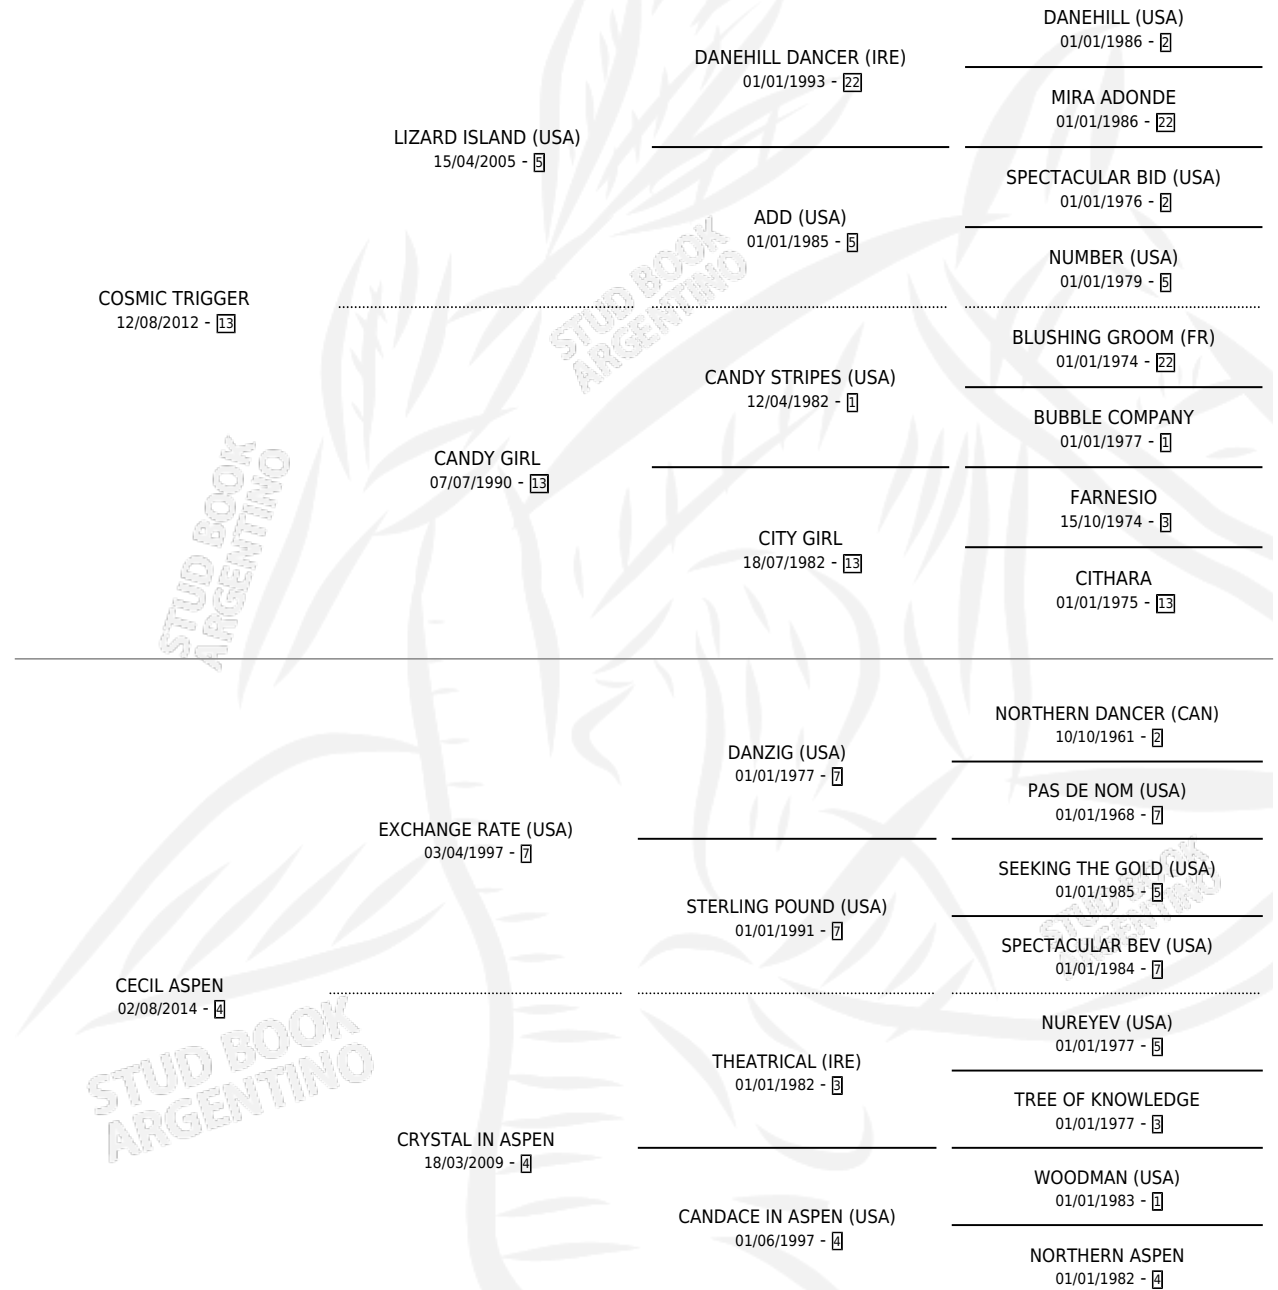

CELINE ASPEN

por COSMIC TRIGGER y CECIL ASPEN por EXCHANGE RATE (USA)

Argentina · Hembra · Alazan · SP · 28/07/2019
Familia 4-m · Volumen 43

ESTADO

TIPIFICACIÓN SANGUÍNEA	X
TIPIFICACIÓN POR ADN	✓
PASAPORTE	✓
IDENTIFICACIÓN POR MICROCHIP	✓
REPRODUCTOR	✓

Lugar de nacimiento: Abolengo
Criador: Abolengo

~

HIJOS

	MACHOS	HEMBRAS
2 NACIERON	2	0
SIN ACTUACIONES		

PEDIGREE