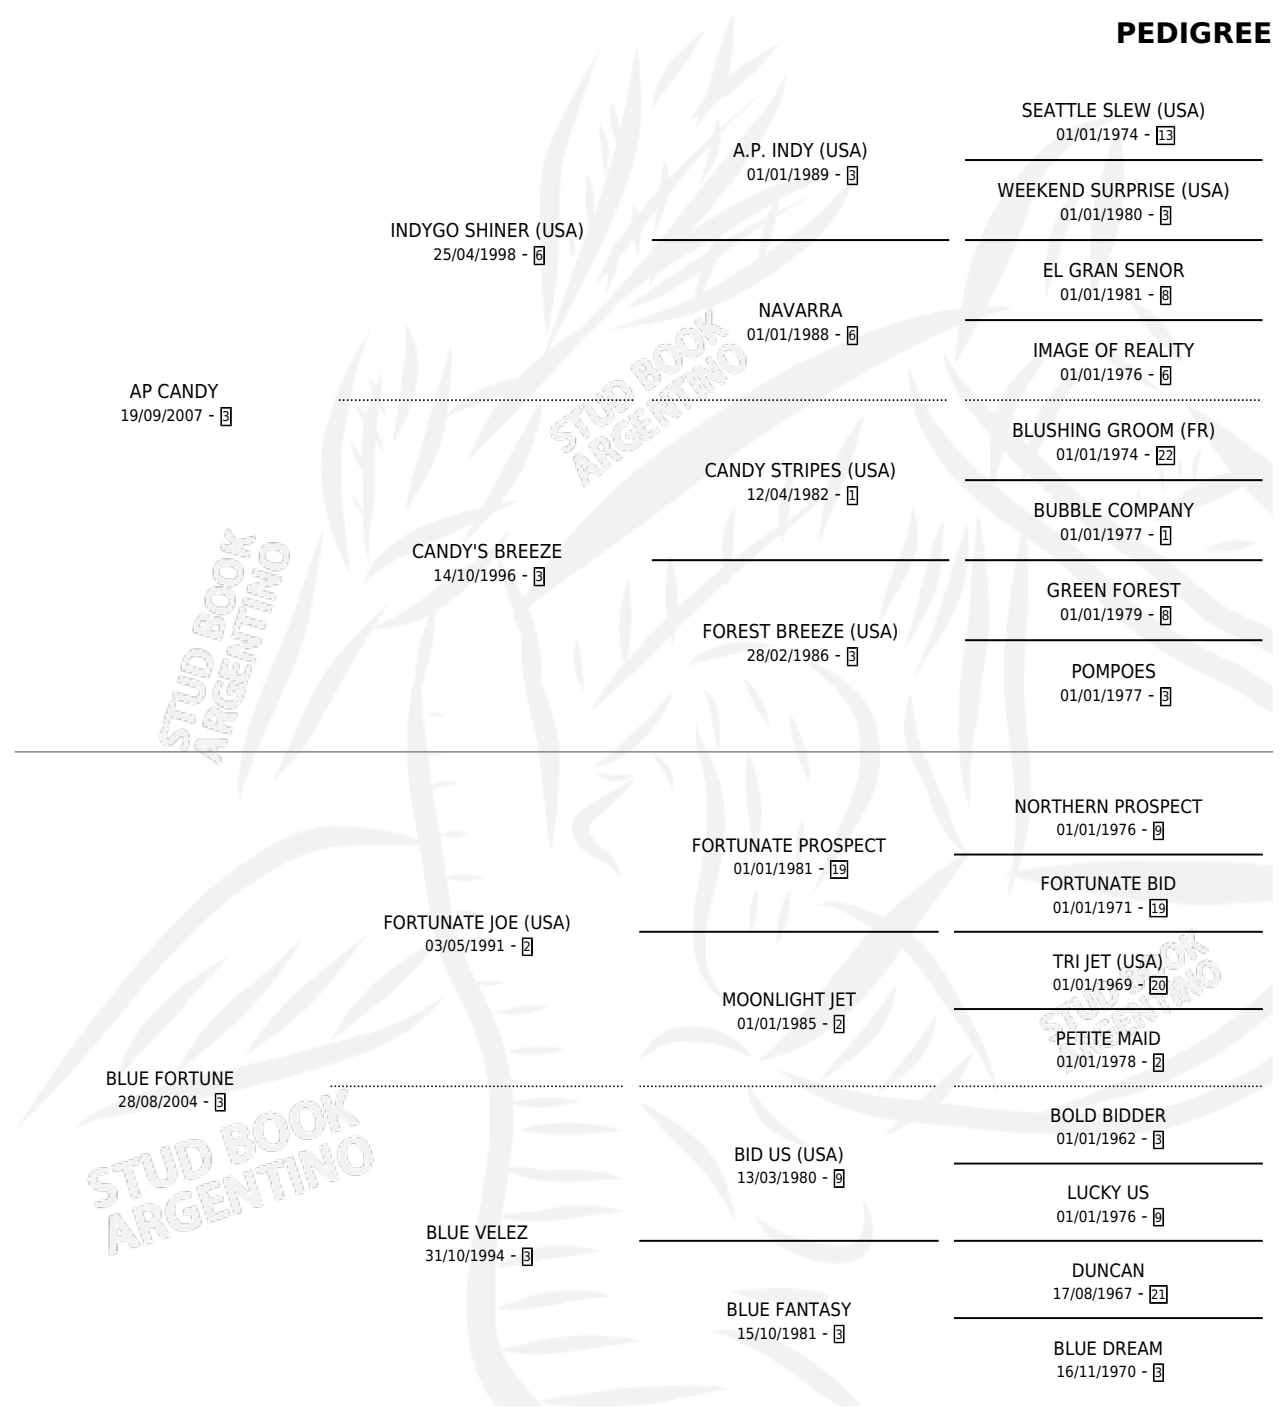

BLUE CANDY

por AP CANDY y BLUE FORTUNE por FORTUNATE JOE (USA)

Argentina · Hembra · Alazan · SP · 04/08/2019
Familia · Volumen 43

ESTADO

TIPIFICACIÓN SANGUÍNEA	X
TIPIFICACIÓN POR ADN	X
PASAPORTE	X
IDENTIFICACIÓN POR MICROCHIP	X
REPRODUCTOR	X

Lugar de nacimiento: Campo particular
Criador: Sin dato

PEDIGREE

BLUE CANDY

Datos oficiales del Stud Book Argentino

Documento generado el 27/04/2026

studbook.org.ar