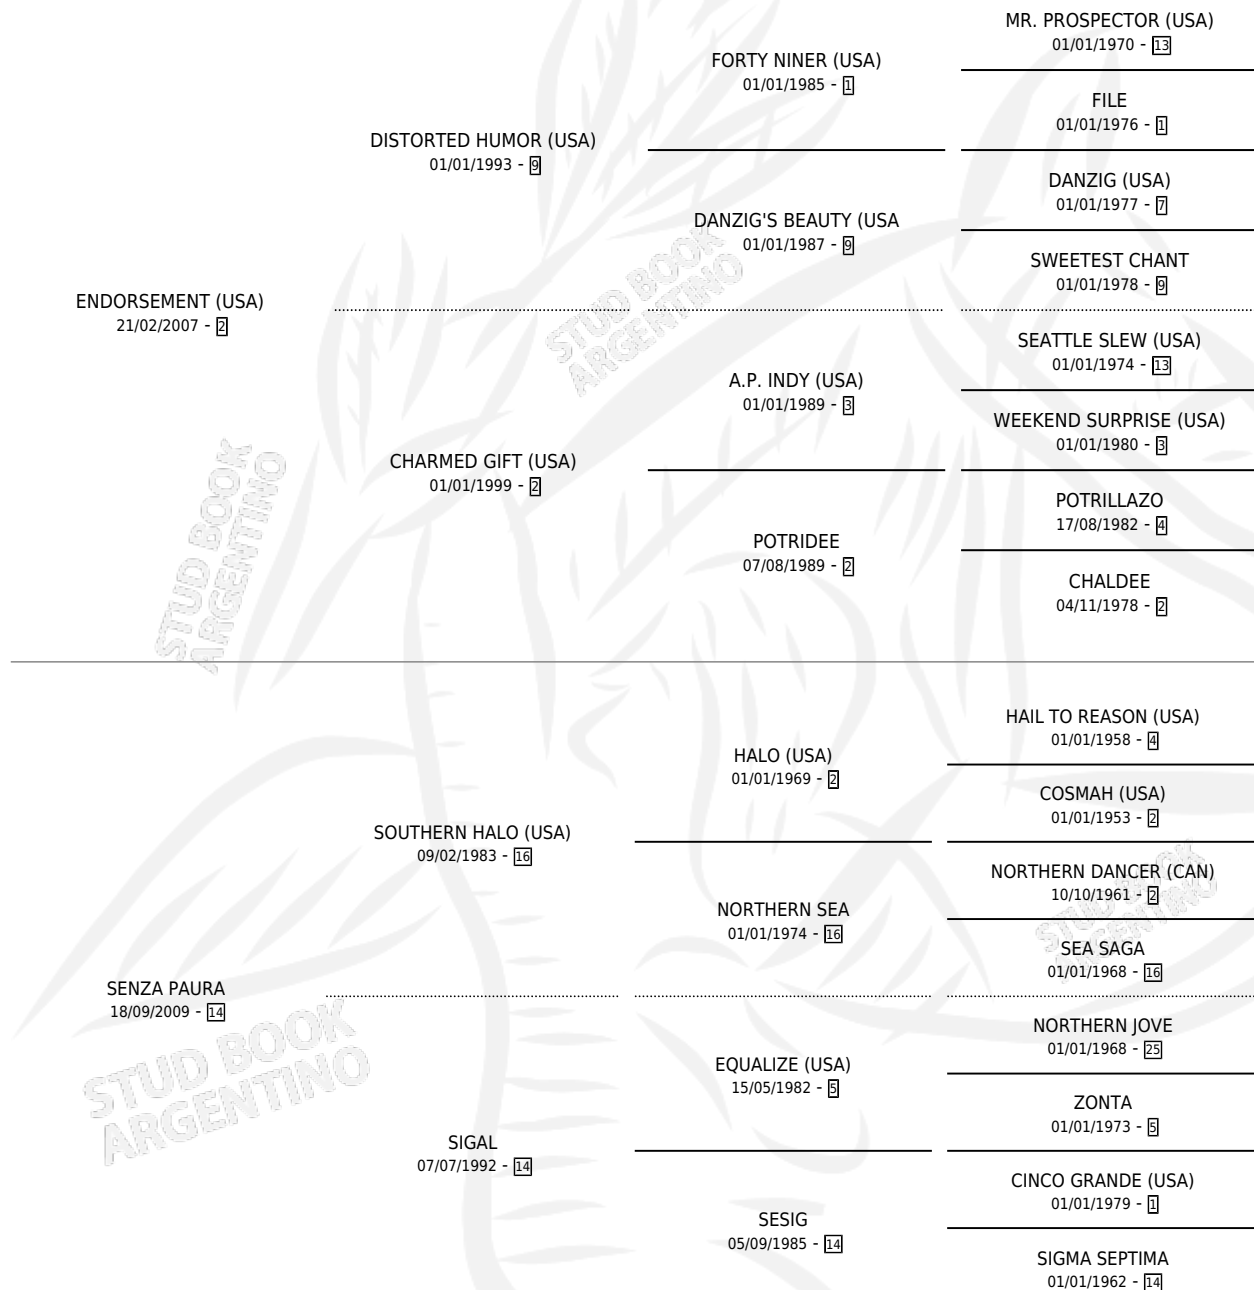

PAURINA

por **ENDORSEMENT (USA)** y **SENZA PAURA** por **SOUTHERN HALO (USA)**

Argentina · Hembra · Alazan · SP · 12/08/2019
Familia 14-c · Volumen 43

ESTADO

TIPIFICACIÓN SANGUÍNEA	X
TIPIFICACIÓN POR ADN	✓
PASAPORTE	✓
IDENTIFICACIÓN POR MICROCHIP	✓
REPRODUCTOR	✓

Lugar de nacimiento: La Fortaleza

Criador: Haras La Quebrada S.A. y Los Ranqueles S.R.L.

PEDIGREE

CAMPAÑA

Solo carreras oficiales de Argentina

POR EDAD

EDAD	CC	1°	2°	3°	4°	5°	NP	CLC	CLG	CLCG1	CLGG1	IMPORTE	GANANCIA / CC
3 AÑOS	12	0	0	4	0	1	7	0	0	0	0	\$745,223	\$62,102
4 AÑOS	11	1	2	3	1	2	2	0	0	0	0	\$2,534,100	\$230,373
TOTALES	23	1	2	7	1	3	9	0	0	0	0	\$3,279,323	\$142,579
%		4.3%	8.7%	30.4%	4.3%	13.0%	39.1%	0.0%	0.0%	0.0%	0.0%		

Ganadora en La Plata - \$3,279,323, a los 4 años.

POR DISTANCIA

HIPODROMO	CC	1°	2°	3°	4°	5°	NP	CLC	CLG	CLCG1	CLGG1	IMPORTE
LA PLATA	19	1	2	7	1	3	5	0	0	0	0	\$3,279,323
1200 MTS	7	1	0	2	0	2	2	0	0	0	0	\$1,511,000
1000 MTS	3	0	0	1	1	0	1	0	0	0	0	\$335,362
1100 MTS	8	0	2	4	0	1	1	0	0	0	0	\$1,390,500
1300 MTS	1	0	0	0	0	0	1	0	0	0	0	\$42,462
PALERMO	2	0	0	0	0	0	2	0	0	0	0	\$0
1400 MTS	1	0	0	0	0	0	1	0	0	0	0	\$0
1200 MTS	1	0	0	0	0	0	1	0	0	0	0	\$0
SAN ISIDRO	2	0	0	0	0	0	2	0	0	0	0	\$0
1100 MTS	1	0	0	0	0	0	1	0	0	0	0	\$0
1200 MTS	1	0	0	0	0	0	1	0	0	0	0	\$0