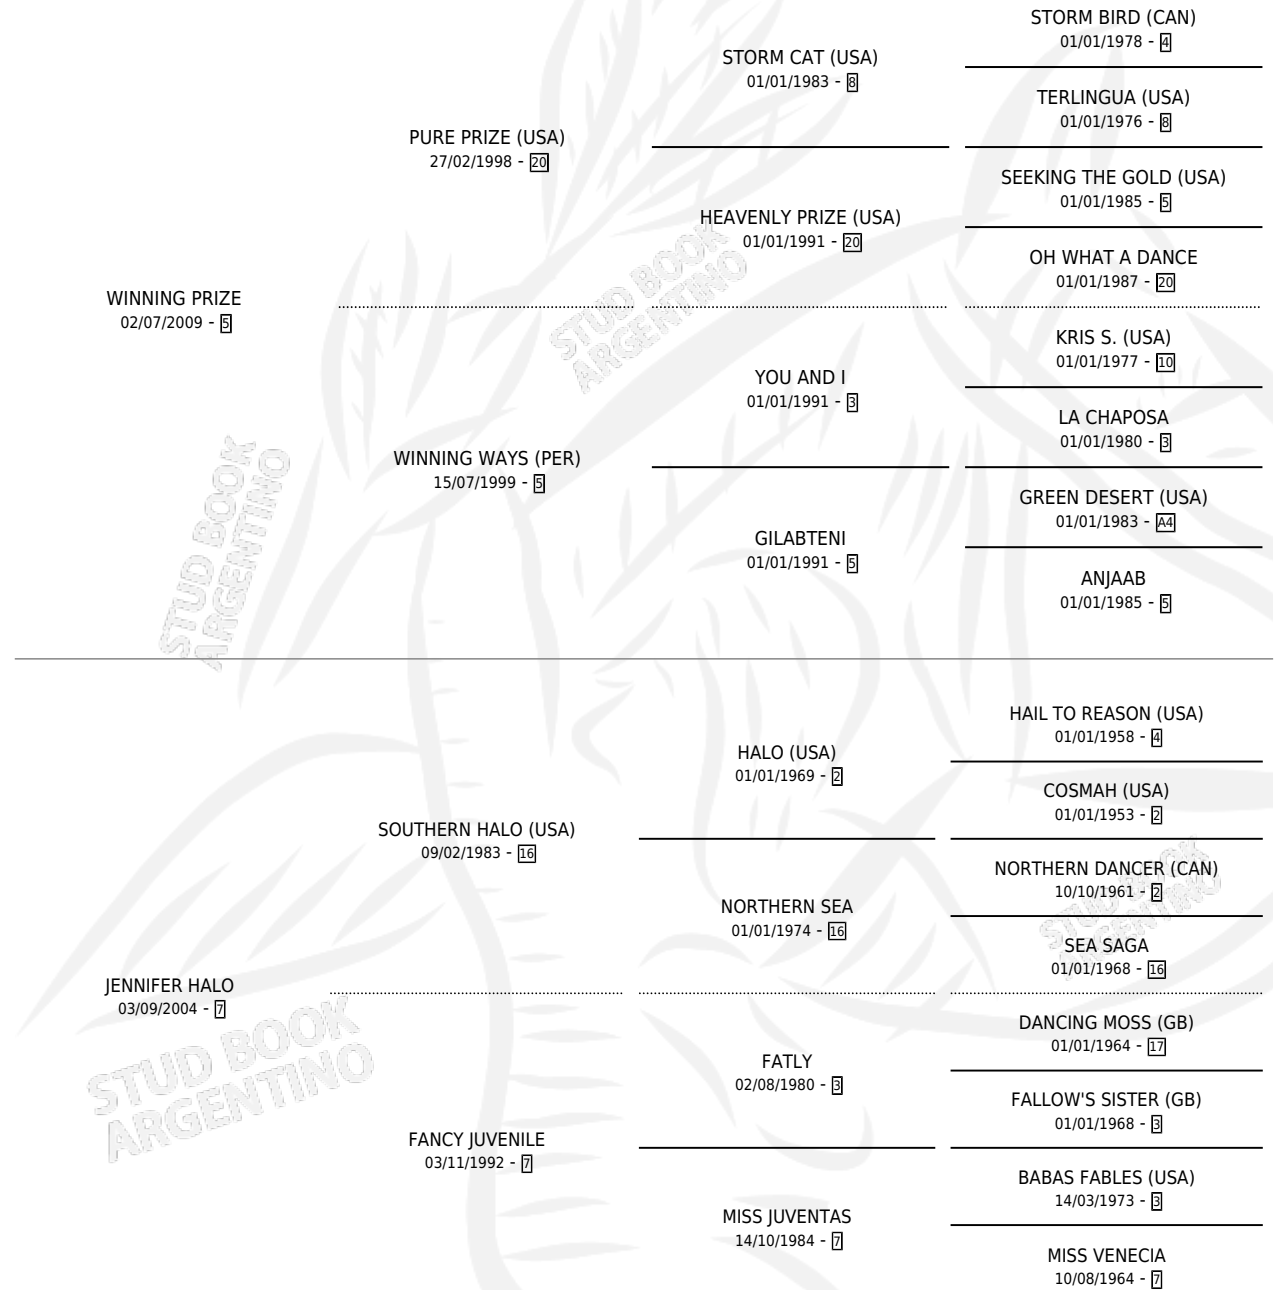

CEVDET

por **WINNING PRIZE** y **JENNIFER HALO** por **SOUTHERN HALO (USA)**

Argentina · Macho · Zaino · SP · 14/08/2019
Familia 7 · Volumen 43

ESTADO

TIPIFICACIÓN SANGUÍNEA	X
TIPIFICACIÓN POR ADN	✓
PASAPORTE	✓
IDENTIFICACIÓN POR MICROCHIP	✓
REPRODUCTOR	X

Lugar de nacimiento: La Fortaleza
Criador: La Fortaleza

PEDIGREE

CAMPAÑA

Solo carreras oficiales de Argentina

POR EDAD

EDAD	CC	1°	2°	3°	4°	5°	NP	CLC	CLG	CLCG1	CLGG1	IMPORTE	GANANCIA / CC
5 AÑOS	3	0	0	0	0	1	2	0	0	0	0	\$220,500	\$73,500
TOTALES	3	0	0	0	0	1	2	0	0	0	0	\$220,500	\$73,500
%		0.0%	0.0%	0.0%	0.0%	33.3%	66.7%	0.0%	0.0%	0.0%	0.0%		