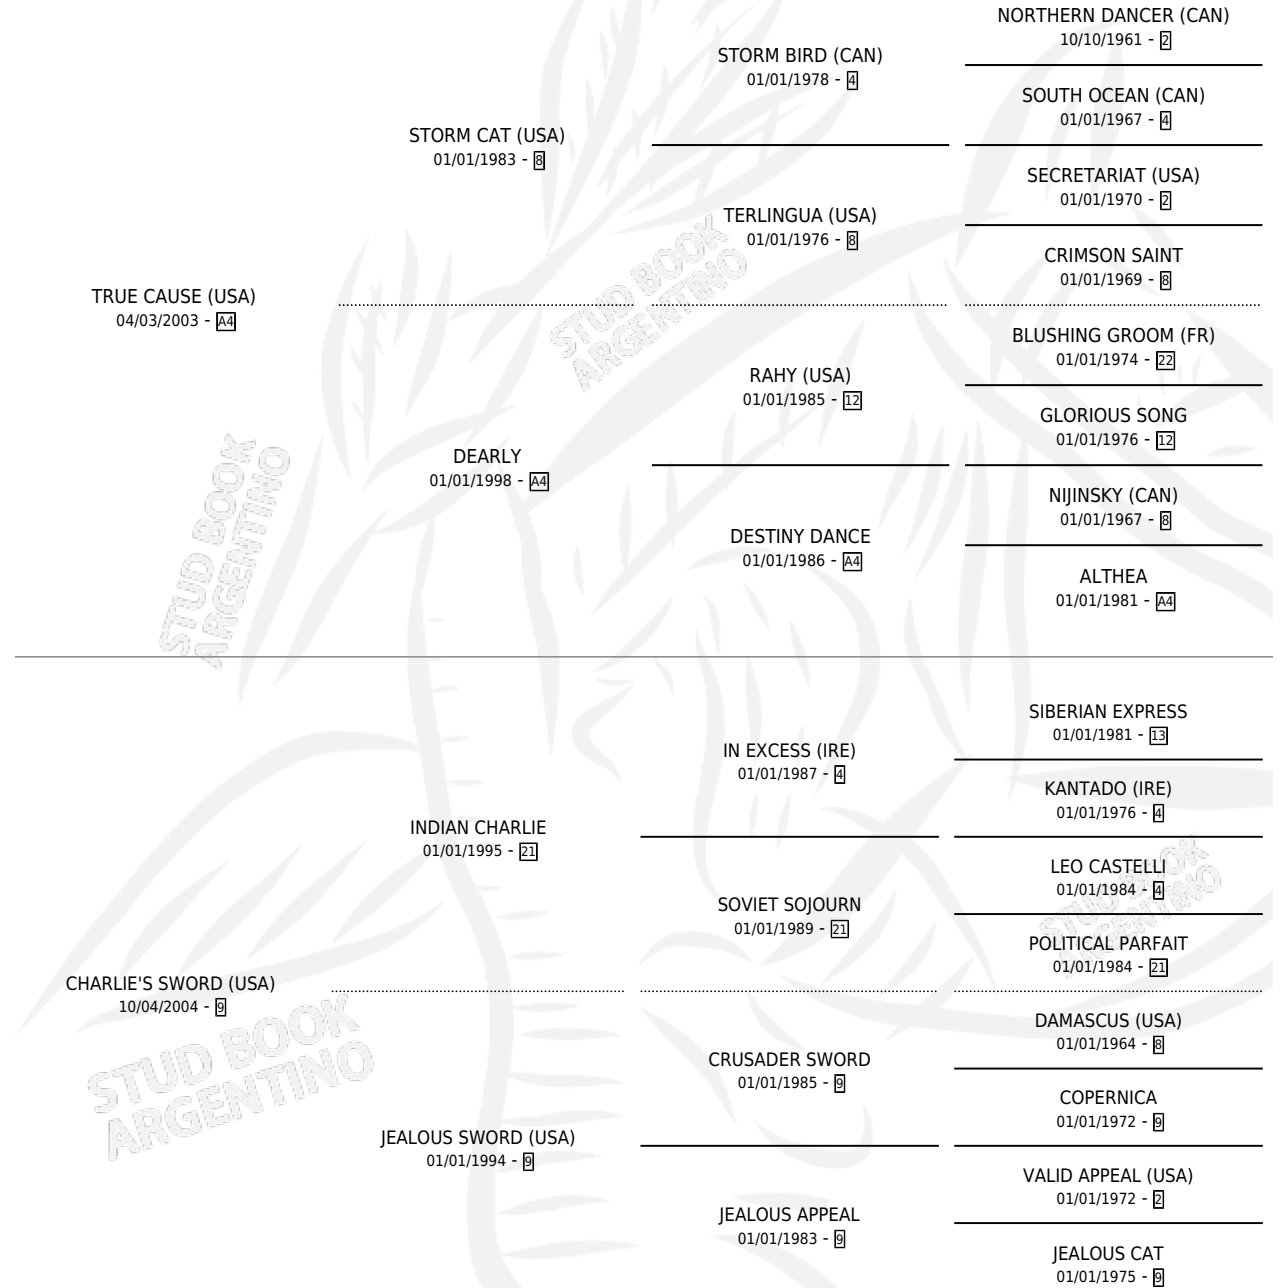

CHARLIE'S CAUSE

por **TRUE CAUSE (USA)** y **CHARLIE'S SWORD (USA)** por
INDIAN CHARLIE

Argentina · Hembra · Zaino · SP · 20/07/2019
Familia 9-f · Volumen 43

ESTADO

TIPIFICACIÓN SANGUÍNEA	X
TIPIFICACIÓN POR ADN	✓
PASAPORTE	✓
IDENTIFICACIÓN POR MICROCHIP	✓
REPRODUCTOR	✓

Lugar de nacimiento: Carampangue
Criador: Carampangue

~

HIJOS

	MACHOS	HEMBRAS
1 NACIERON	1	0
SIN ACTUACIONES		

PEDIGREE

CAMPAÑA

Solo carreras oficiales de Argentina

POR EDAD