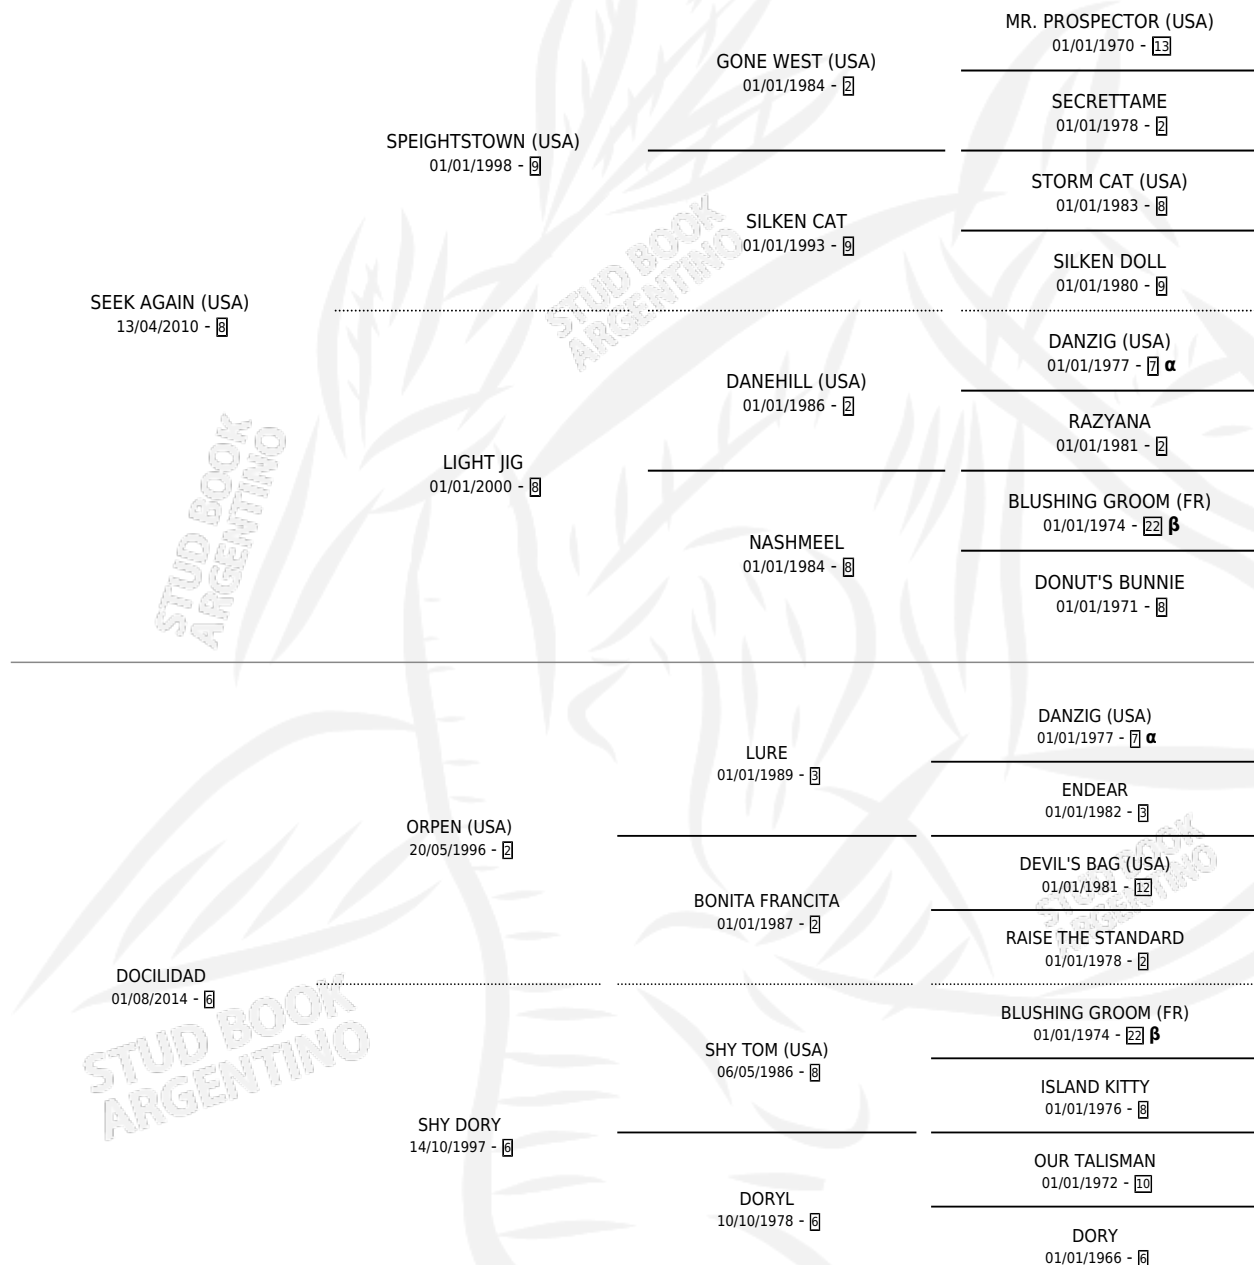

DEVERA

por **SEEK AGAIN (USA)** y **DOCILIDAD por ORPEN (USA)**

Argentina · Hembra · Alazan · SP · 25/07/2019
Familia 6-a · Volumen 43

ESTADO

TIPIFICACIÓN SANGUÍNEA	X
TIPIFICACIÓN POR ADN	✓
PASAPORTE	✓
IDENTIFICACIÓN POR MICROCHIP	✓
REPRODUCTOR	X

Lugar de nacimiento: La Manija

Criador: La Manija

PEDIGREE

INBREEDING : α,β

CAMPAÑA

Solo carreras oficiales de Argentina

POR EDAD

EDAD	CC	1°	2°	3°	4°	5°	NP	CLC	CLG	CLCG1	CLGG1	IMPORTE	GANANCIA / CC
4 AÑOS	1	0	0	0	0	0	1	0	0	0	0	\$0	\$0
5 AÑOS	7	3	0	1	0	0	3	0	0	0	0	\$10,990,000	\$1,570,000
6 AÑOS	3	1	0	0	0	0	2	0	0	0	0	\$3,550,000	\$1,183,333
TOTALES	11	4	0	1	0	0	6	0	0	0	0	\$14,540,000	\$1,321,818
%		36.4%	0.0%	9.1%	0.0%	0.0%	54.5%	0.0%	0.0%	0.0%	0.0%		

Ganadora de 4 carreras en Palermo - \$14,540,000, a los 5 y 6 años.

POR DISTANCIA

HIPODROMO	CC	1°	2°	3°	4°	5°	NP	CLC	CLG	CLCG1	CLGG1	IMPORTE
PALERMO	11	4	0	1	0	0	6	0	0	0	0	\$14,540,000
1000 MTS	8	3	0	1	0	0	4	0	0	0	0	\$10,570,000
1200 MTS	2	1	0	0	0	0	1	0	0	0	0	\$3,850,000
1100 MTS	1	0	0	0	0	0	1	0	0	0	0	\$120,000