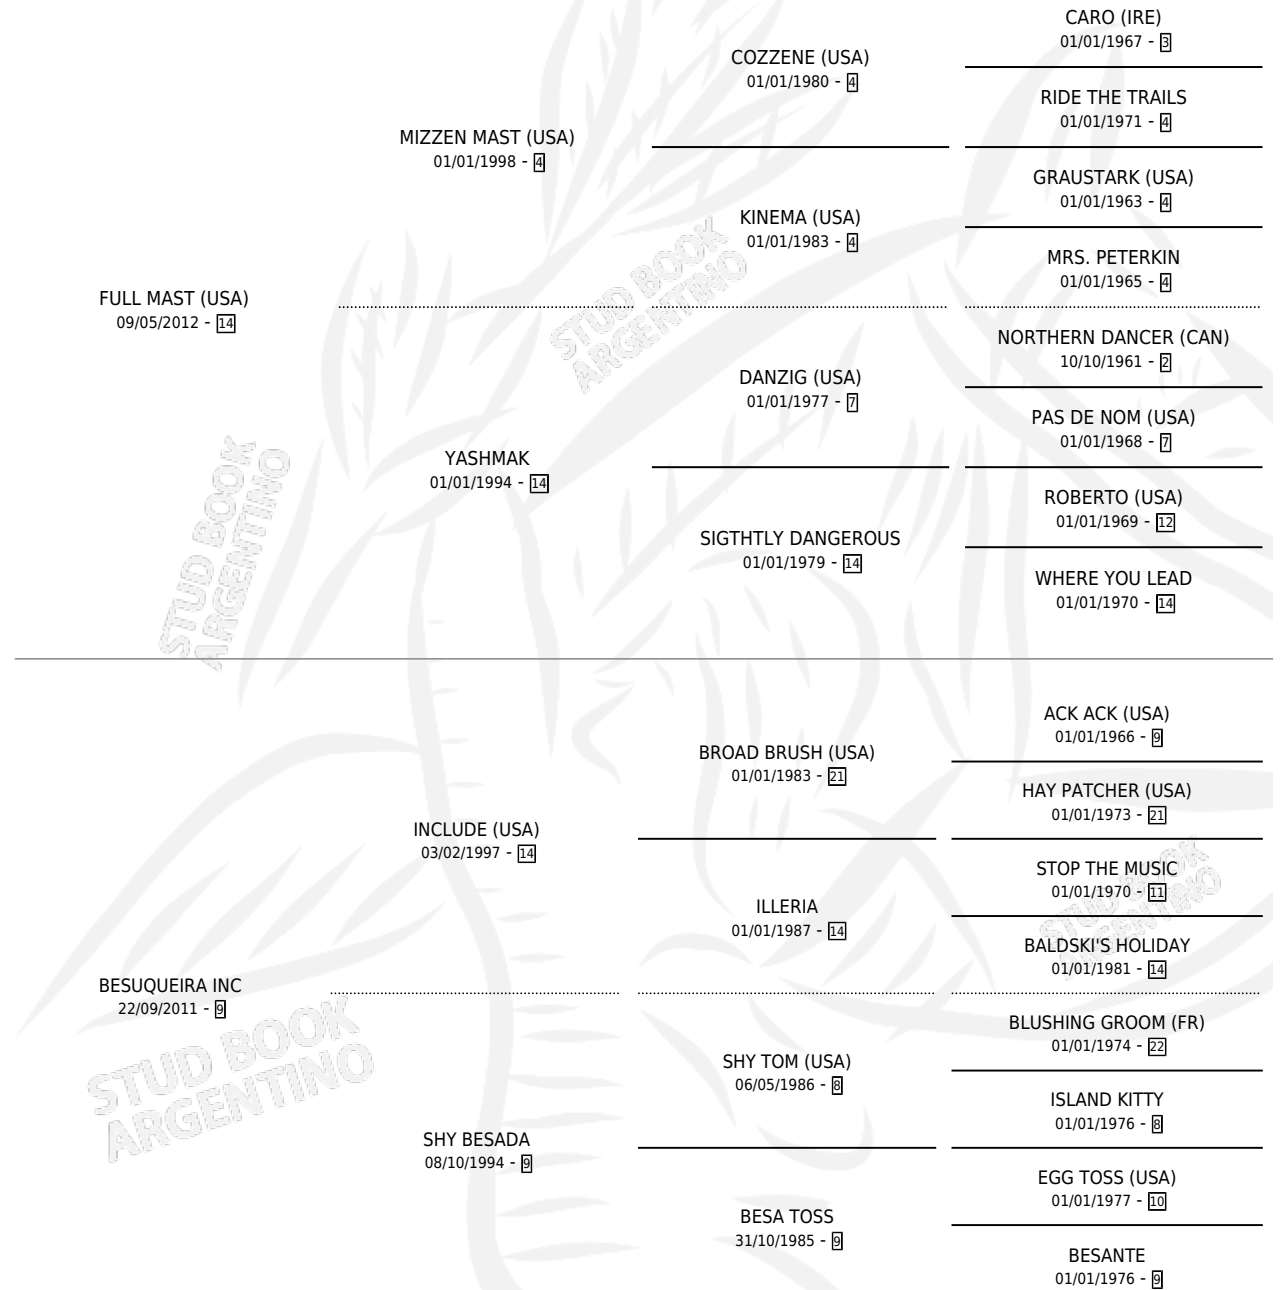

FULL KISS

por **FULL MAST (USA)** y **BESUQUEIRA INC** por **INCLUDE (USA)**

Argentina · Macho · Alazan · SP · 18/07/2019
Familia 9-g · Volumen 43

ESTADO

TIPIFICACIÓN SANGUÍNEA	X
TIPIFICACIÓN POR ADN	✓
PASAPORTE	✓
IDENTIFICACIÓN POR MICROCHIP	✓
REPRODUCTOR	X

Lugar de nacimiento: Los Irlandeses
Criador: Stud Haras Gran Muñeca S.A.

PEDIGREE

CAMPAÑA

Solo carreras oficiales de Argentina

POR EDAD

EDAD	CC	1°	2°	3°	4°	5°	NP	CLC	CLG	CLCG1	CLGG1	IMPORTE	GANANCIA / CC
3 AÑOS	2	0	1	1	0	0	0	0	0	0	0	\$511,500	\$255,750
4 AÑOS	7	2	5	0	0	0	0	0	0	0	0	\$5,587,500	\$798,214
TOTALES	9	2	6	1	0	0	0	0	0	0	0	\$6,099,000	\$677,667
%		22.2%	66.7%	11.1%	0.0%	0.0%	0.0%	0.0%	0.0%	0.0%	0.0%		