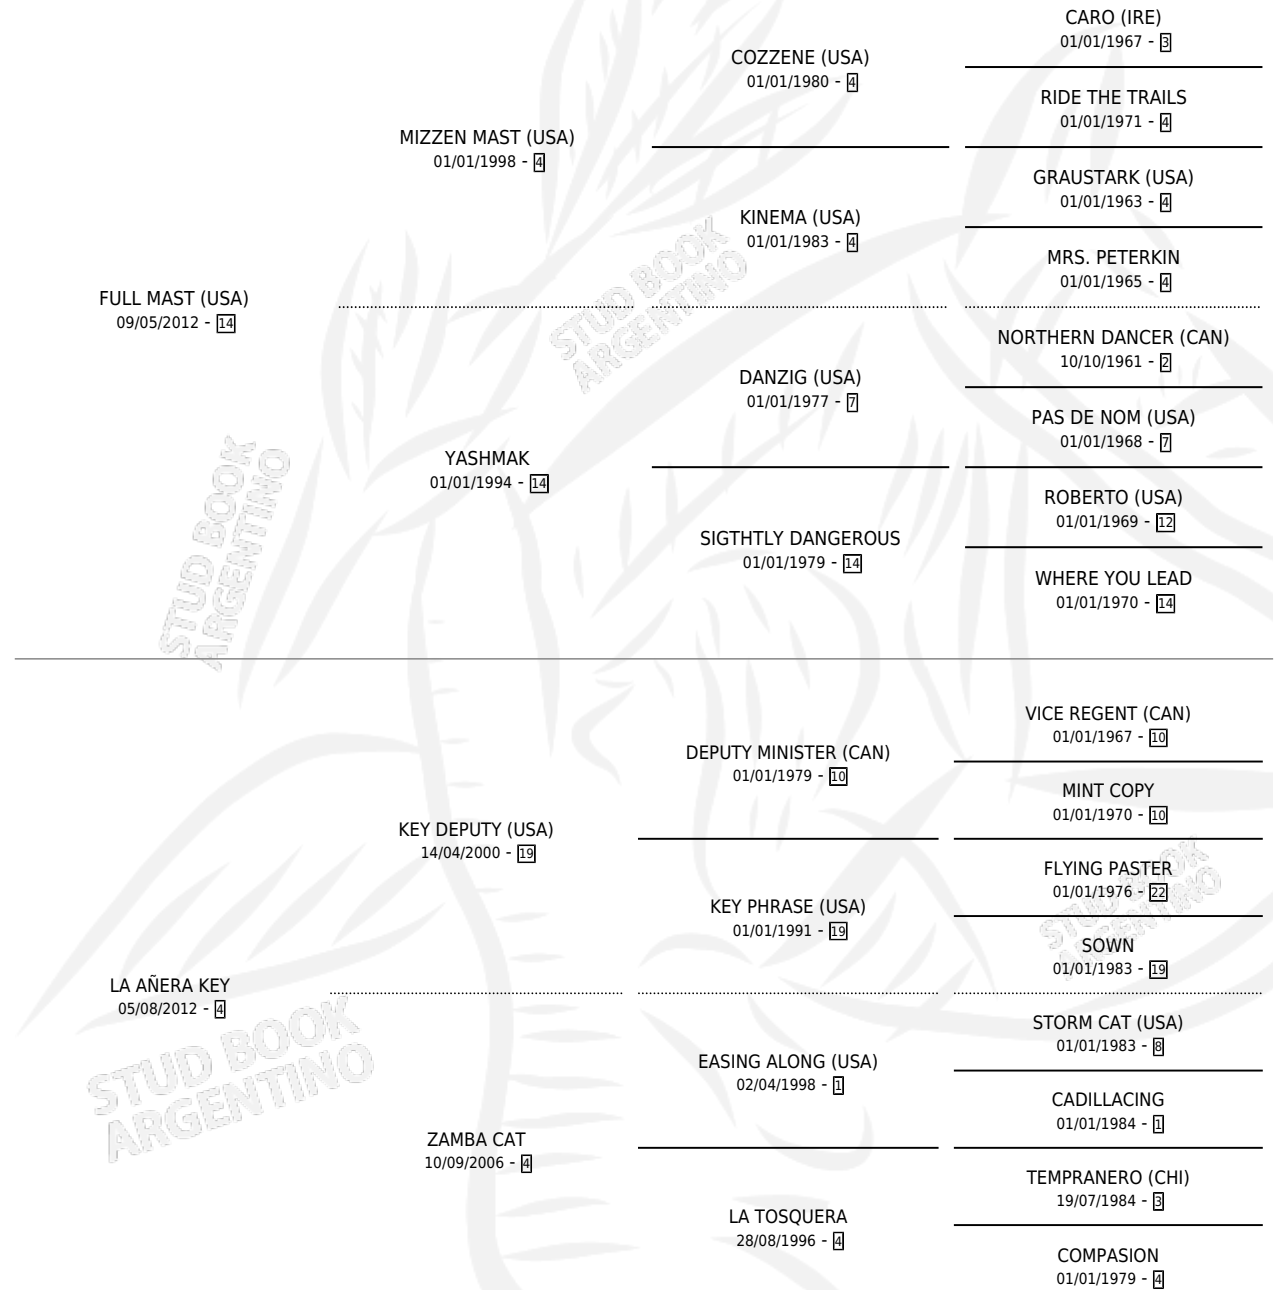

FULL YEARN

por **FULL MAST (USA)** y **LA AÑERA KEY** por **KEY DEPUTY (USA)**

Argentina · Macho · Zaino · SP · 16/07/2019
Familia 4-p · Volumen 43

ESTADO

TIPIFICACIÓN SANGUÍNEA	X
TIPIFICACIÓN POR ADN	✓
PASAPORTE	✓
IDENTIFICACIÓN POR MICROCHIP	✓
REPRODUCTOR	X

Lugar de nacimiento: Los Irlandeses
Criador: Stud Haras Gran Muñeca S.A.

PEDIGREE