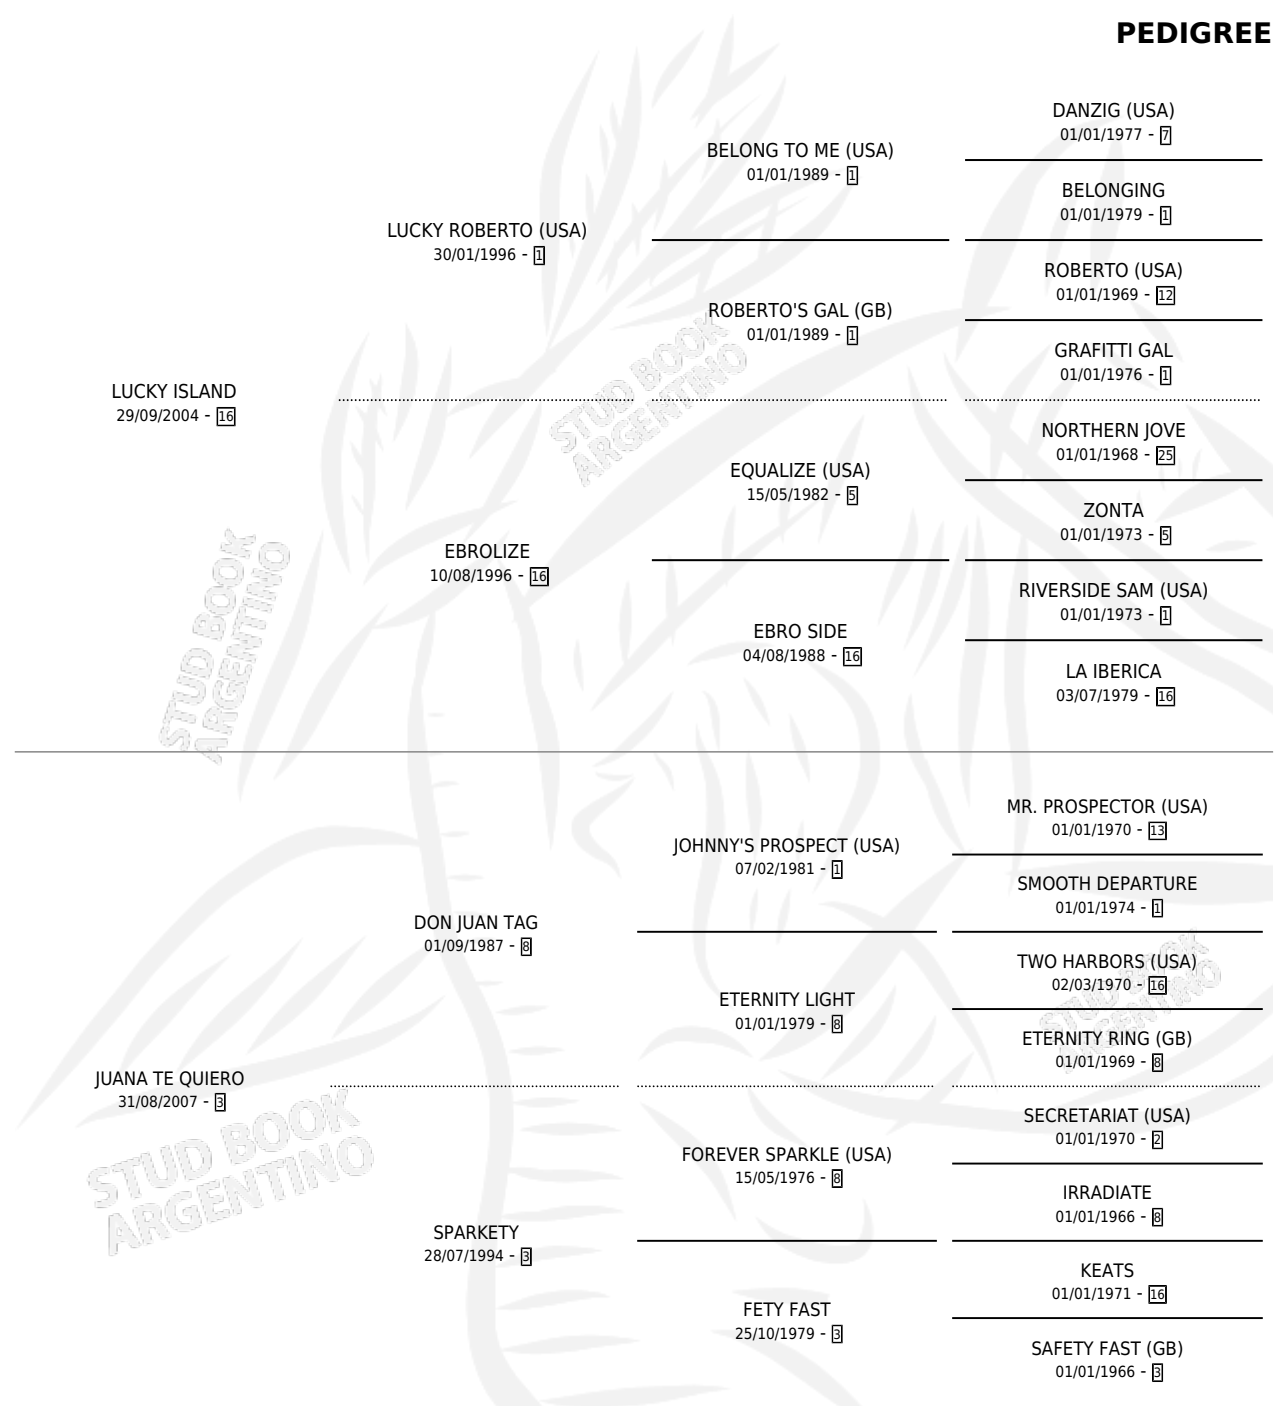

LIMA LIS

por **LUCKY ISLAND** y **JUANA TE QUIERO** por **DON JUAN TAG**

Argentina · Hembra · Alazan · SP · 01/08/2019
Familia 3-i · Volumen 43

ESTADO

TIPIFICACIÓN SANGUÍNEA	X
TIPIFICACIÓN POR ADN	✓
PASAPORTE	✓
IDENTIFICACIÓN POR MICROCHIP	✓
REPRODUCTOR	X

Lugar de nacimiento: Alborada
Criador: Alborada

PEDIGREE

LIMA LIS

Datos oficiales del Stud Book Argentino

Documento generado el 09/05/2026

studbook.org.ar