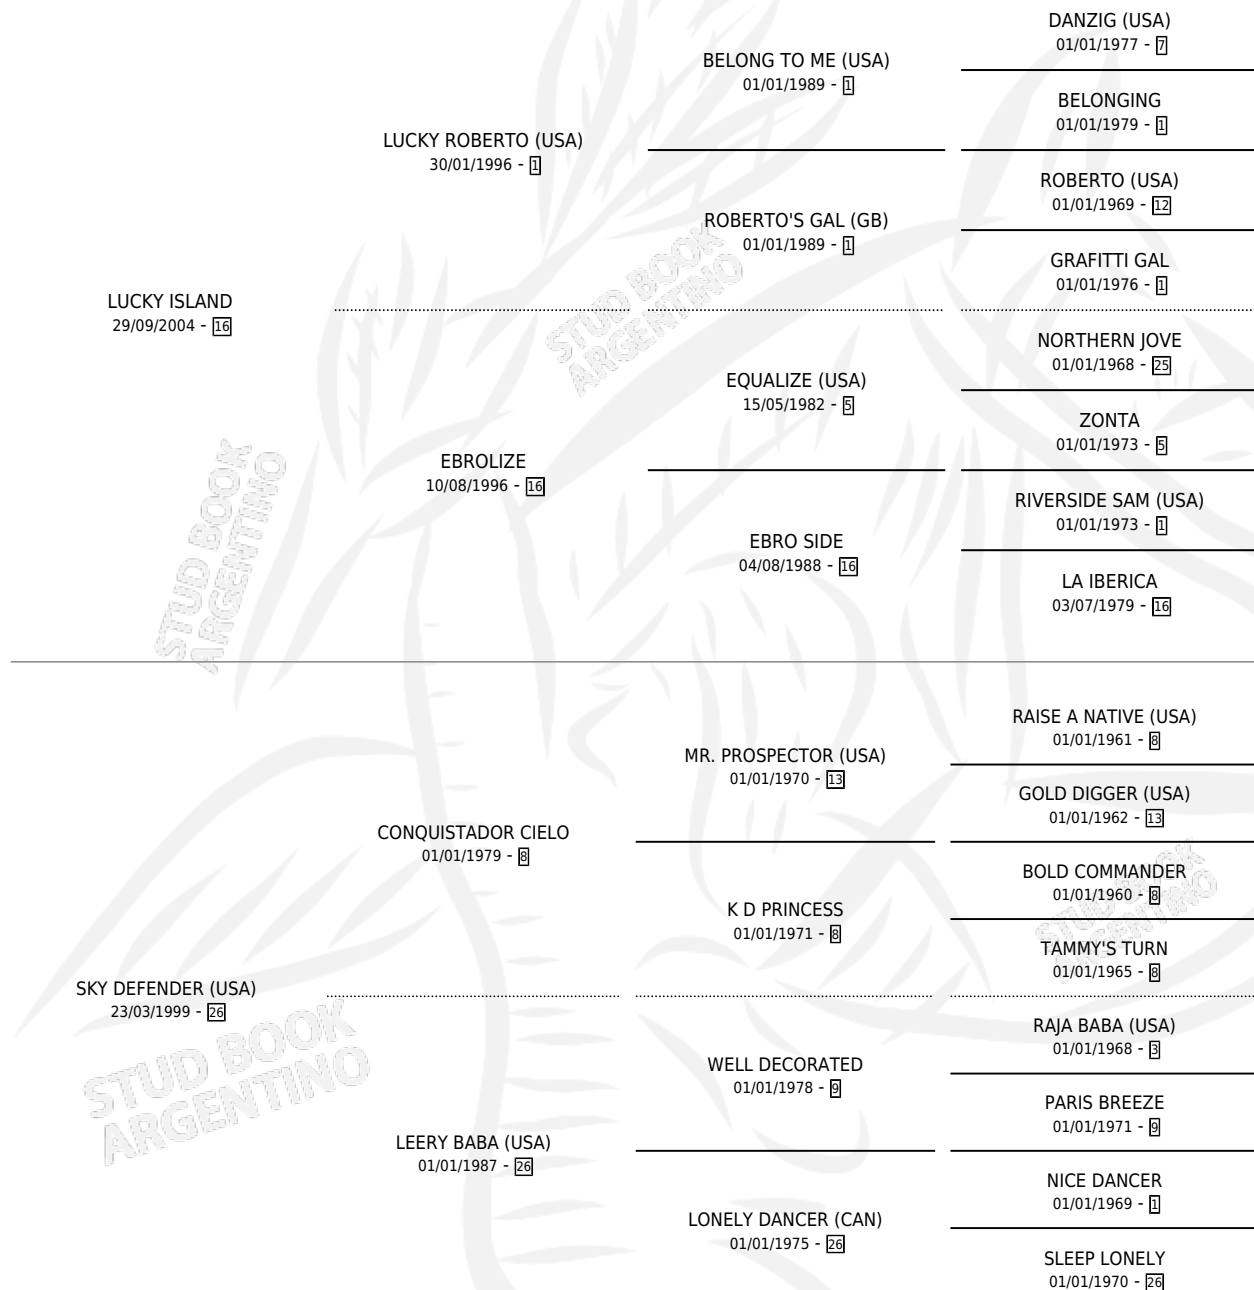

LA FLOR AZUL

por **LUCKY ISLAND** y **SKY DEFENDER (USA)** por **CONQUISTADOR CIELO**

Argentina · Hembra · Zaino · SP · 03/08/2019
Familia 26 · Volumen 43

ESTADO

TIPIFICACIÓN SANGUÍNEA	X
TIPIFICACIÓN POR ADN	✓
PASAPORTE	✓
IDENTIFICACIÓN POR MICROCHIP	✓
REPRODUCTOR	X

Lugar de nacimiento: Alborada
Criador: Alborada

PEDIGREE

CAMPAÑA

Solo carreras oficiales de Argentina

POR EDAD

EDAD	CC	1°	2°	3°	4°	5°	NP	CLC	CLG	CLCG1	CLGG1	IMPORTE	GANANCIA / CC
2 AÑOS	2	0	0	0	0	0	2	2	0	0	0	\$0	\$0
TOTALES	2	0	0	0	0	0	2	2	0	0	0	\$0	\$0
%		0.0%	0.0%	0.0%	0.0%	0.0%	100%	100%	0.0%	0.0%	0.0%		