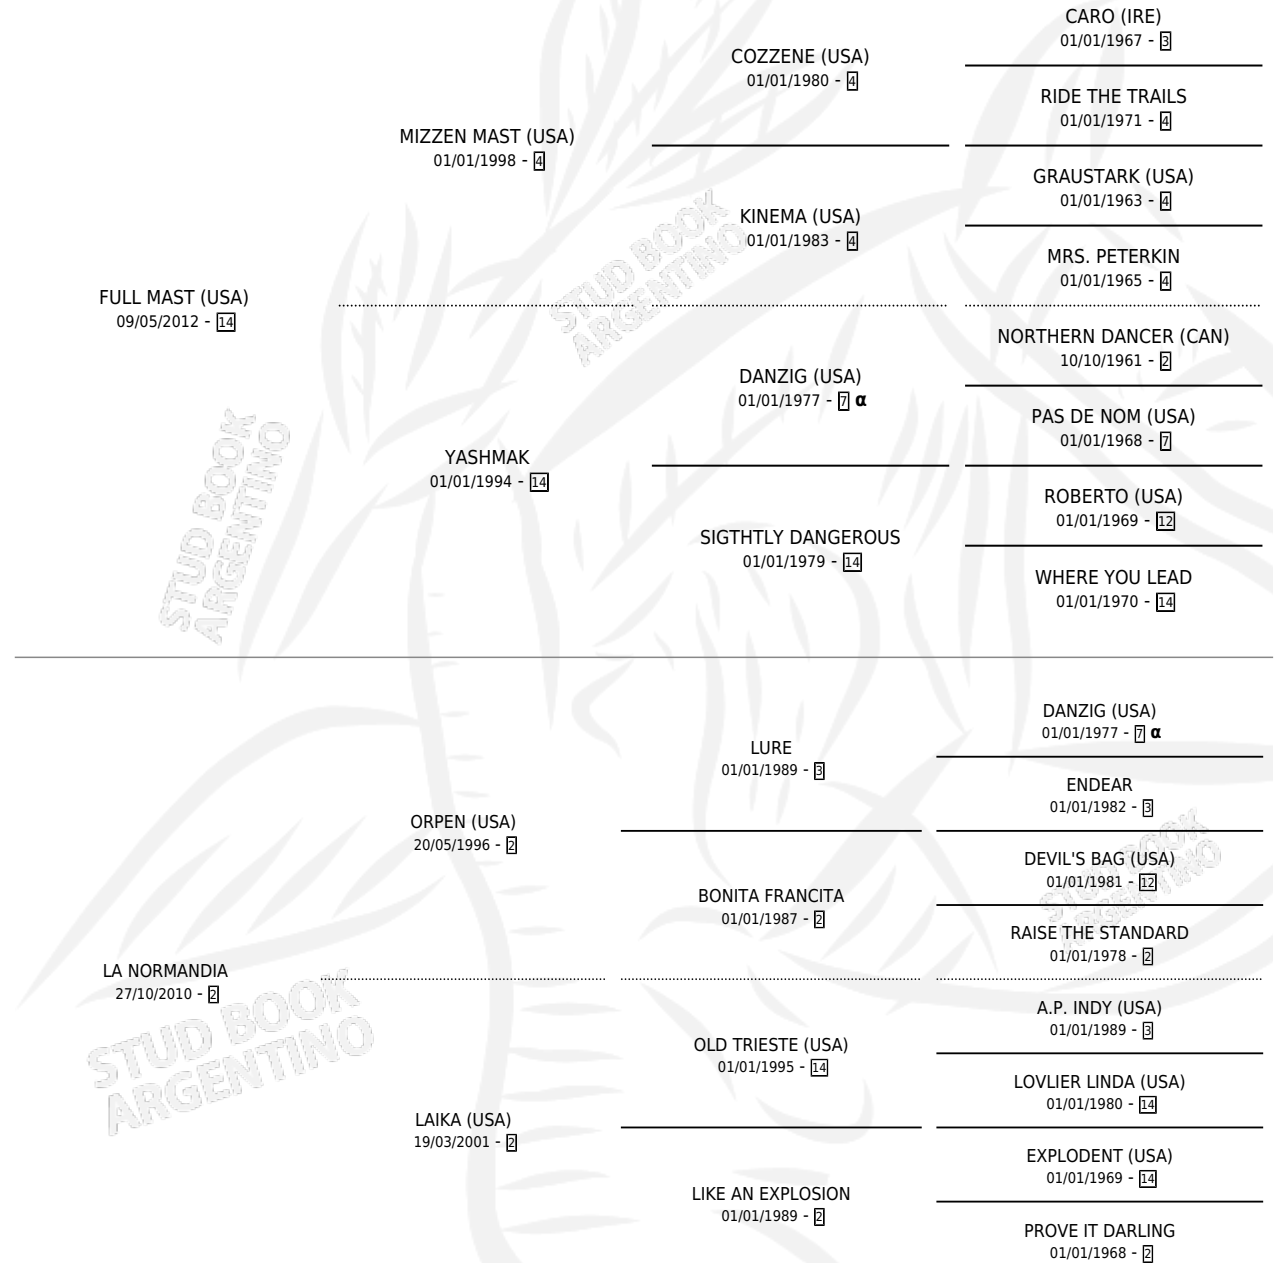

LANCELLOTE

por **FULL MAST (USA)** y **LA NORMANDIA** por **ORPEN (USA)**

Argentina · Macho · Zaino · SP · 27/07/2019
Familia 2 · Volumen 43

ESTADO

TIPIFICACIÓN SANGUÍNEA	X
TIPIFICACIÓN POR ADN	✓
PASAPORTE	✓
IDENTIFICACIÓN POR MICROCHIP	✓
REPRODUCTOR	X

Lugar de nacimiento: La Providencia

Criador: La Providencia

PEDIGREE

INBREEDING : α

EXPORTACIÓN / IMPORTACIÓN

FECHA	MOVIMIENTO	PAÍS
15/07/2021	EXPORTADO	URUGUAY

LANCELLOTE

Datos oficiales del Stud Book Argentino