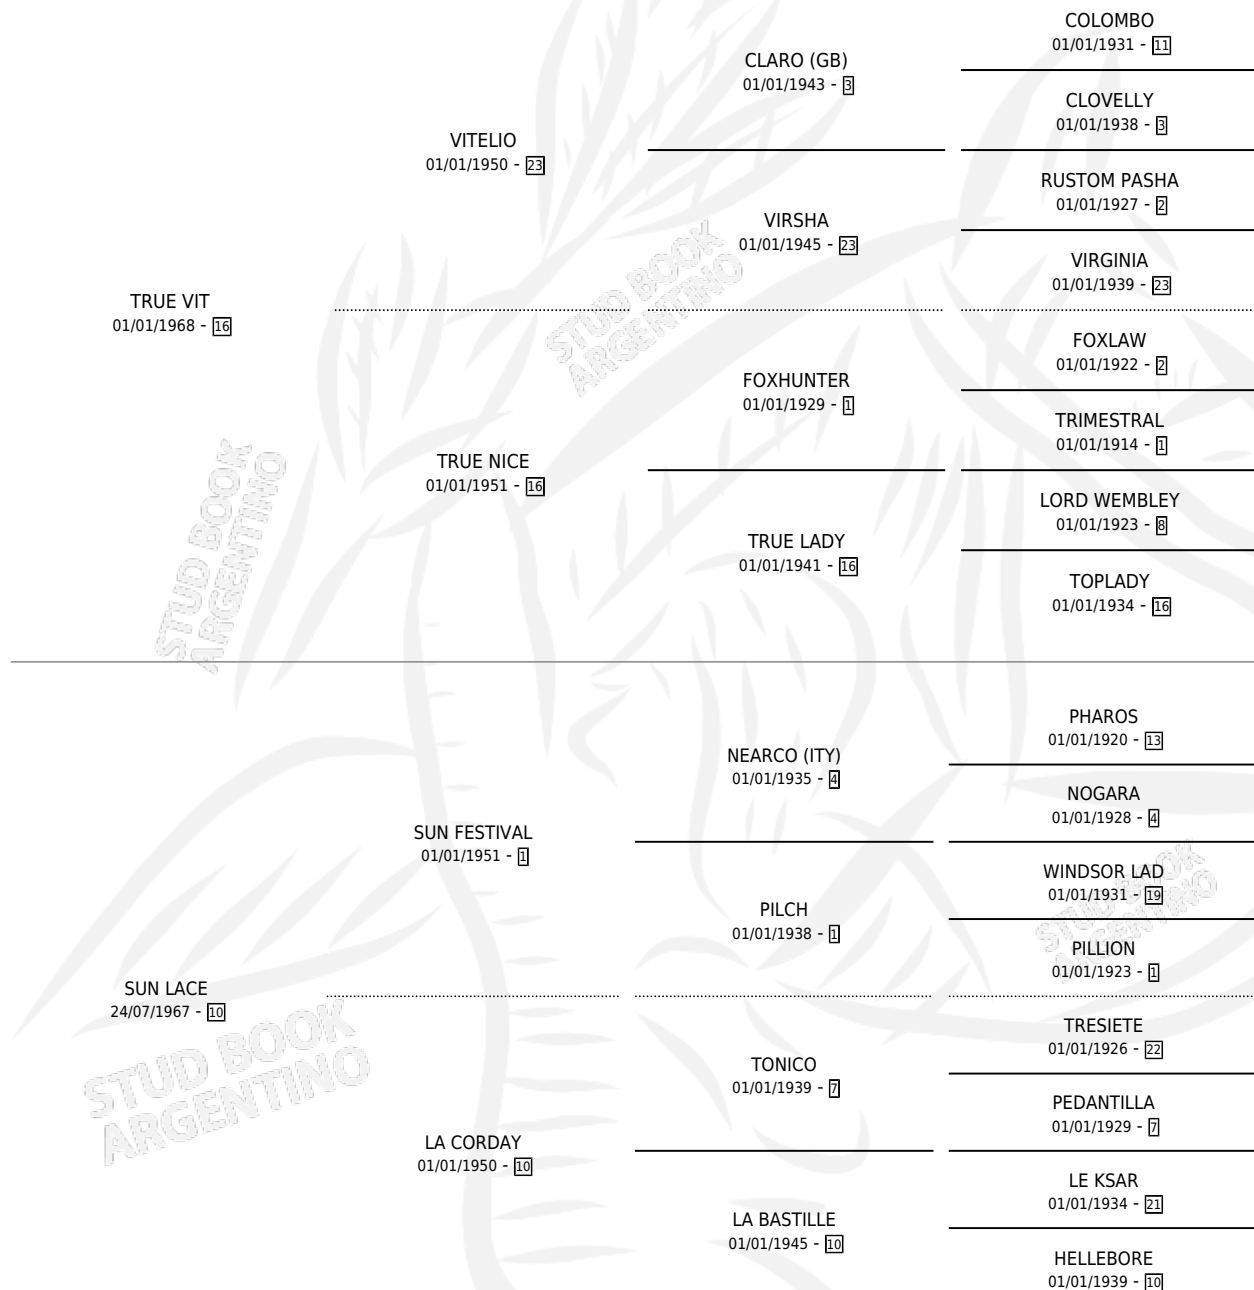

STRUEGA

por TRUE VIT y SUN LACE por SUN FESTIVAL

Argentina · Hembra · Zaino · SP · 28/11/1977
Familia 10-e · Volumen 29

ESTADO

TIPIFICACIÓN SANGUÍNEA	X
TIPIFICACIÓN POR ADN	X
PASAPORTE	X
IDENTIFICACIÓN POR MICROCHIP	X
REPRODUCTOR	✓

Lugar de nacimiento: Campo particular

Criador: Budassi Emilio Angel

~

HIJOS

	MACHOS	HEMBRAS
2 NACIERON	2	0
1 CORRIERON	1	0

SIN ACTUACIONES

PEDIGREE