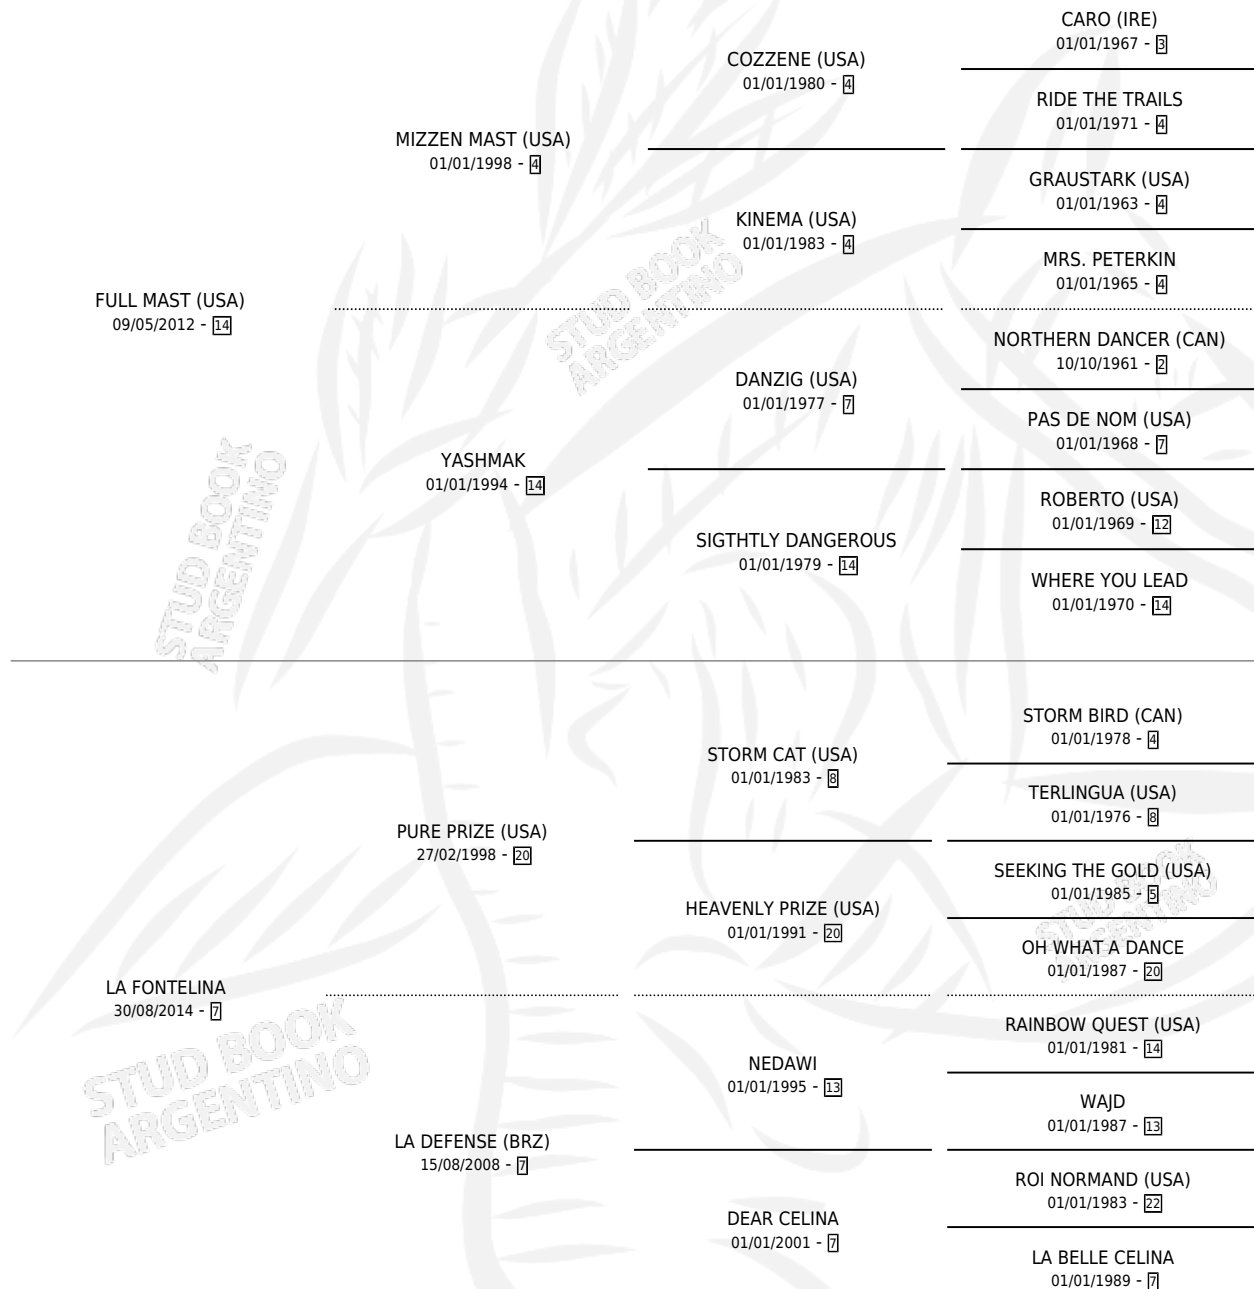

LAMPADA MAGICA

por **FULL MAST (USA)** y **LA FONTELINA** por **PURE PRIZE (USA)**

Argentina · Hembra · Zaino · SP · 30/07/2019
Familia 7-f · Volumen 43

ESTADO

TIPIFICACIÓN SANGUÍNEA	X
TIPIFICACIÓN POR ADN	✓
PASAPORTE	✓
IDENTIFICACIÓN POR MICROCHIP	✓
REPRODUCTOR	✓

Lugar de nacimiento: La Providencia
Criador: La Providencia

~

HIJOS

	MACHOS	HEMBRAS
1 NACIERON	1	0
SIN ACTUACIONES		

PEDIGREE

CAMPAÑA

Solo carreras oficiales de Argentina

POR EDAD