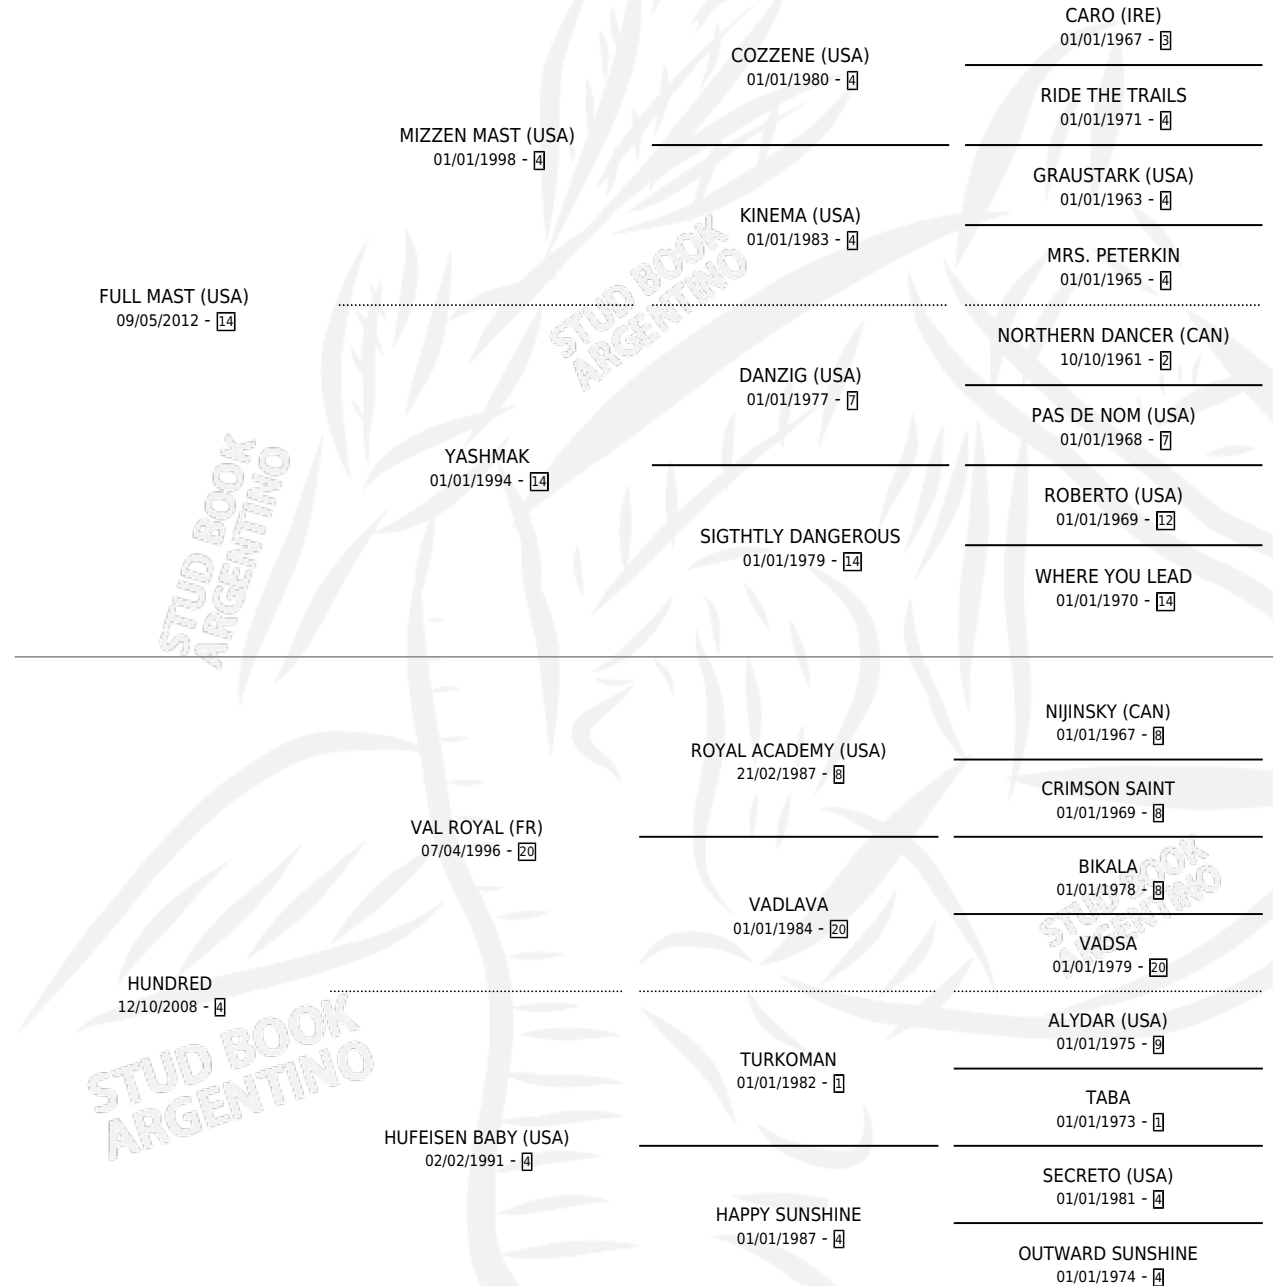

HULY BURLY

por FULL MAST (USA) y HUNDRED por VAL ROYAL (FR)

Argentina · Hembra · Zaino · SP · 17/07/2019
Familia 4-r · Volumen 43

ESTADO

TIPIFICACIÓN SANGUÍNEA	X
TIPIFICACIÓN POR ADN	✓
PASAPORTE	✓
IDENTIFICACIÓN POR MICROCHIP	✓
REPRODUCTOR	X

Lugar de nacimiento: La Providencia

Criador: La Providencia

PEDIGREE

HULY BURLY

Datos oficiales del Stud Book Argentino

Documento generado el 06/05/2026

studbook.org.ar