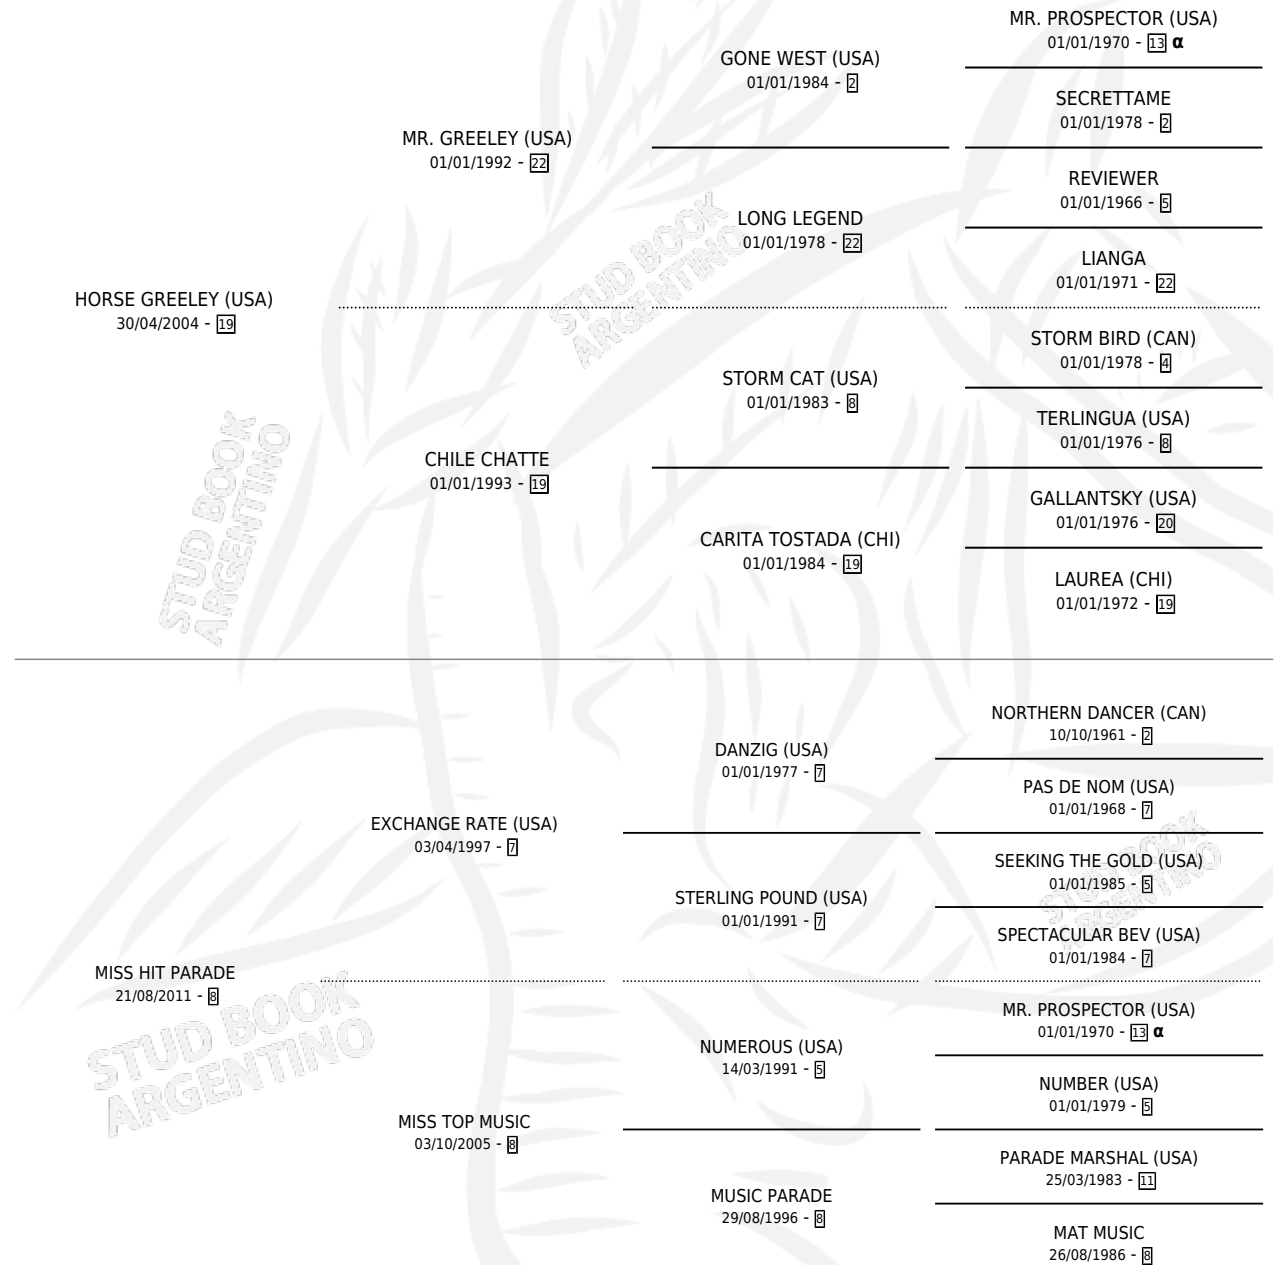

GREELEY PARADE

por HORSE GREELEY (USA) y MISS HIT PARADE por
EXCHANGE RATE (USA)

Argentina · Hembra · Zaino · SP · 20/07/2019
Familia 8-f · Volumen 43

ESTADO

TIPIFICACIÓN SANGUÍNEA	X
TIPIFICACIÓN POR ADN	✓
PASAPORTE	✓
IDENTIFICACIÓN POR MICROCHIP	✓
REPRODUCTOR	X

Lugar de nacimiento: La Milagrosa
Criador: La Leyenda De Areco

PEDIGREE

INBREEDING : α

CAMPAÑA

Solo carreras oficiales de Argentina

POR EDAD

EDAD	CC	1°	2°	3°	4°	5°	NP	CLC	CLG	CLCG1	CLGG1	IMPORTE	GANANCIA / CC
3 AÑOS	9	3	2	2	1	1	0	0	0	0	0	\$3,515,900	\$390,656
4 AÑOS	7	1	1	2	2	0	1	1	0	0	0	\$5,002,500	\$714,643
5 AÑOS	5	0	0	0	2	1	2	2	0	0	0	\$1,560,000	\$312,000
TOTALES	21	4	3	4	5	2	3	3	0	0	0	\$10,078,400	\$479,924
%		19.0%	14.3%	19.0%	23.8%	9.5%	14.3%	14.3%	0.0%	0.0%	0.0%		

Ganadora de 4 carreras en San Isidro y Palermo - \$10,078,400, a los 3 y 4 años, incluso 2da Clasico España **[L]**, 3ra Handicap Spiny y Handicap Con Brio, 4ta Clasico Ocurrencia **[G3]** y Clasico Potri Pe.