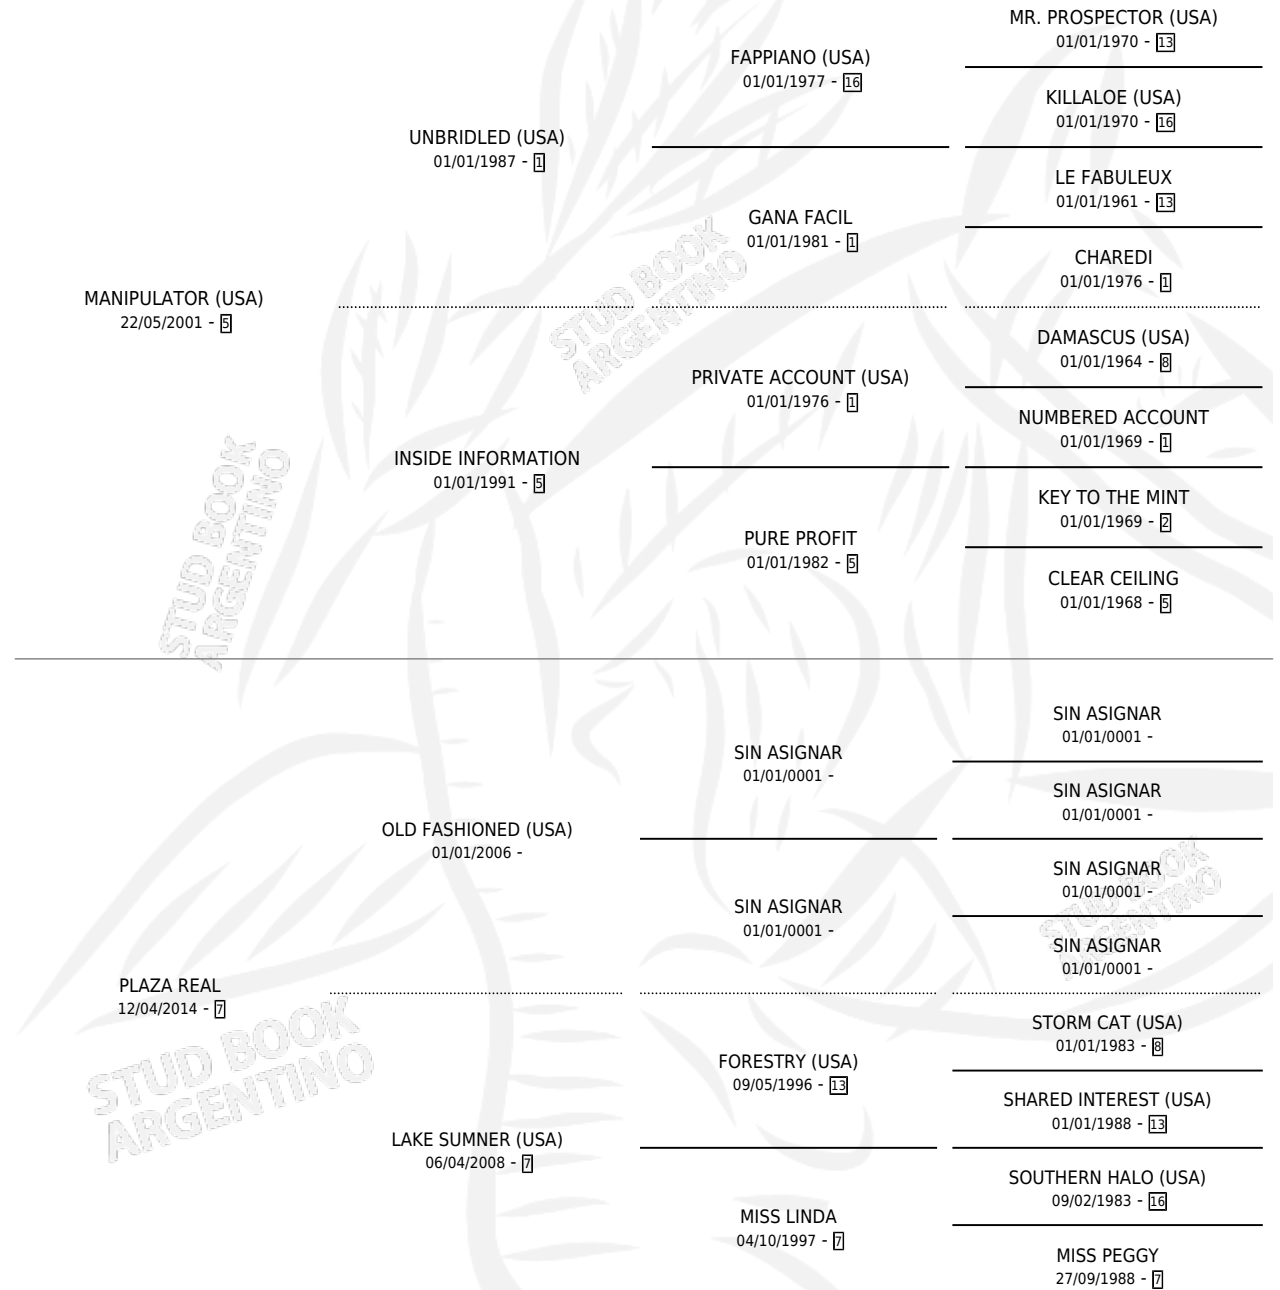

DE FANTOCHE

por **MANIPULATOR (USA)** y **PLAZA REAL** por **OLD FASHIONED (USA)**

Argentina · Macho · Zaino · SP · 16/08/2019
Familia 7 · Volumen 43

ESTADO

TIPIFICACIÓN SANGUÍNEA	X
TIPIFICACIÓN POR ADN	✓
PASAPORTE	✓
IDENTIFICACIÓN POR MICROCHIP	✓
REPRODUCTOR	X

Lugar de nacimiento: Don Arcangel

Criador: Don Arcangel

PEDIGREE

DE FANTOCHE

Datos oficiales del Stud Book Argentino

Documento generado el 15/06/2026

studbook.org.ar