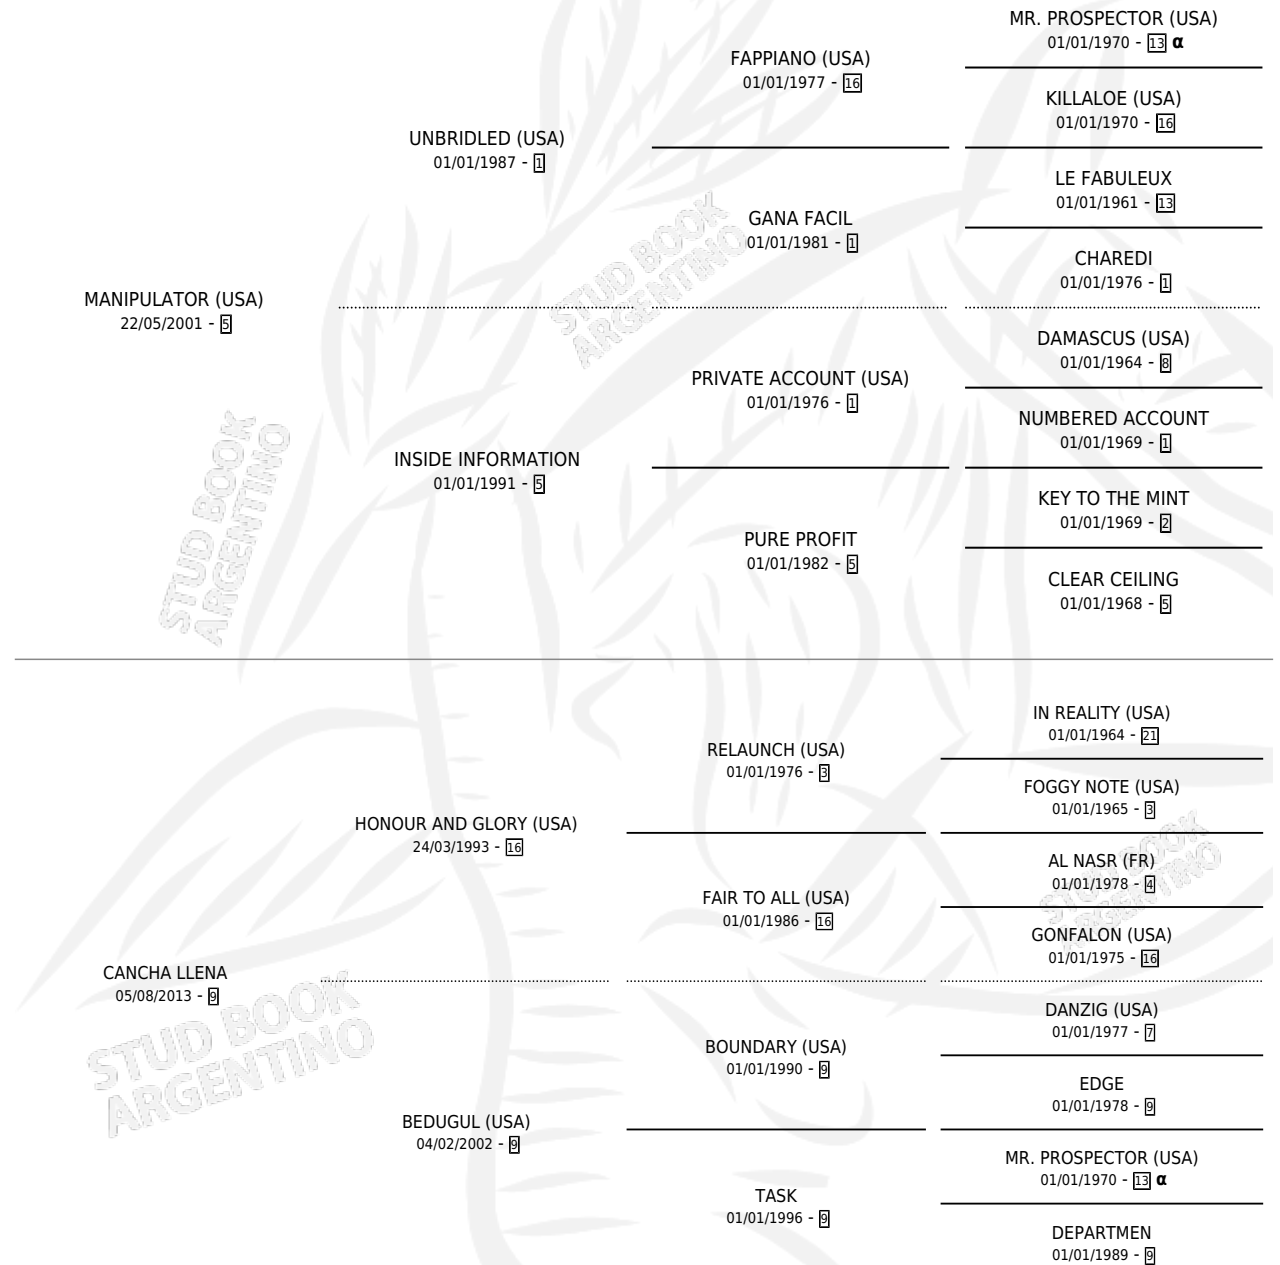

ERA UNA MINA

por **MANIPULATOR (USA)** y **CANCHA LLENA** por **HONOUR AND GLORY (USA)**

Argentina · Hembra · Zaino · SP · 30/07/2019
Familia 9-f · Volumen 43

ESTADO

TIPIFICACIÓN SANGUÍNEA	X
TIPIFICACIÓN POR ADN	✓
PASAPORTE	✓
IDENTIFICACIÓN POR MICROCHIP	✓
REPRODUCTOR	X

Lugar de nacimiento: Don Arcangel

Criador: Don Arcangel

PEDIGREE

INBREEDING : α

CAMPAÑA

Solo carreras oficiales de Argentina

POR EDAD

EDAD	CC	1°	2°	3°	4°	5°	NP	CLC	CLG	CLCG1	CLGG1	IMPORTE	GANANCIA / CC
2 AÑOS	3	0	0	0	0	2	1	0	0	0	0	\$67,500	\$22,500
3 AÑOS	6	2	1	0	1	2	0	0	0	0	0	\$1,329,680	\$221,613
4 AÑOS	2	0	0	0	0	0	2	0	0	0	0	\$31,500	\$15,750
TOTALES	11	2	1	0	1	4	3	0	0	0	0	\$1,428,680	\$129,880
%		18.2%	9.1%	0.0%	9.1%	36.4%	27.3%	0.0%	0.0%	0.0%	0.0%		

Ganadora de 2 carreras en San Isidro - \$1,428,680, a los 3 años.

POR DISTANCIA

HIPODROMO	CC	1°	2°	3°	4°	5°	NP	CLC	CLG	CLCG1	CLGG1	IMPORTE
LA PLATA	3	0	1	0	1	0	1	0	0	0	0	\$351,180
1000 MTS	1	0	0	0	0	0	1	0	0	0	0	\$31,500
1100 MTS	1	0	0	0	1	0	0	0	0	0	0	\$82,880
1200 MTS	1	0	1	0	0	0	0	0	0	0	0	\$236,800
SAN ISIDRO	7	2	0	0	0	3	2	0	0	0	0	\$1,040,000
1200 MTS	1	0	0	0	0	0	1	0	0	0	0	\$0
1100 MTS	4	2	0	0	0	2	0	0	0	0	0	\$1,007,500
1000 MTS	2	0	0	0	0	1	1	0	0	0	0	\$32,500
PALERMO	1	0	0	0	0	1	0	0	0	0	0	\$37,500
1000 MTS	1	0	0	0	0	1	0	0	0	0	0	\$37,500