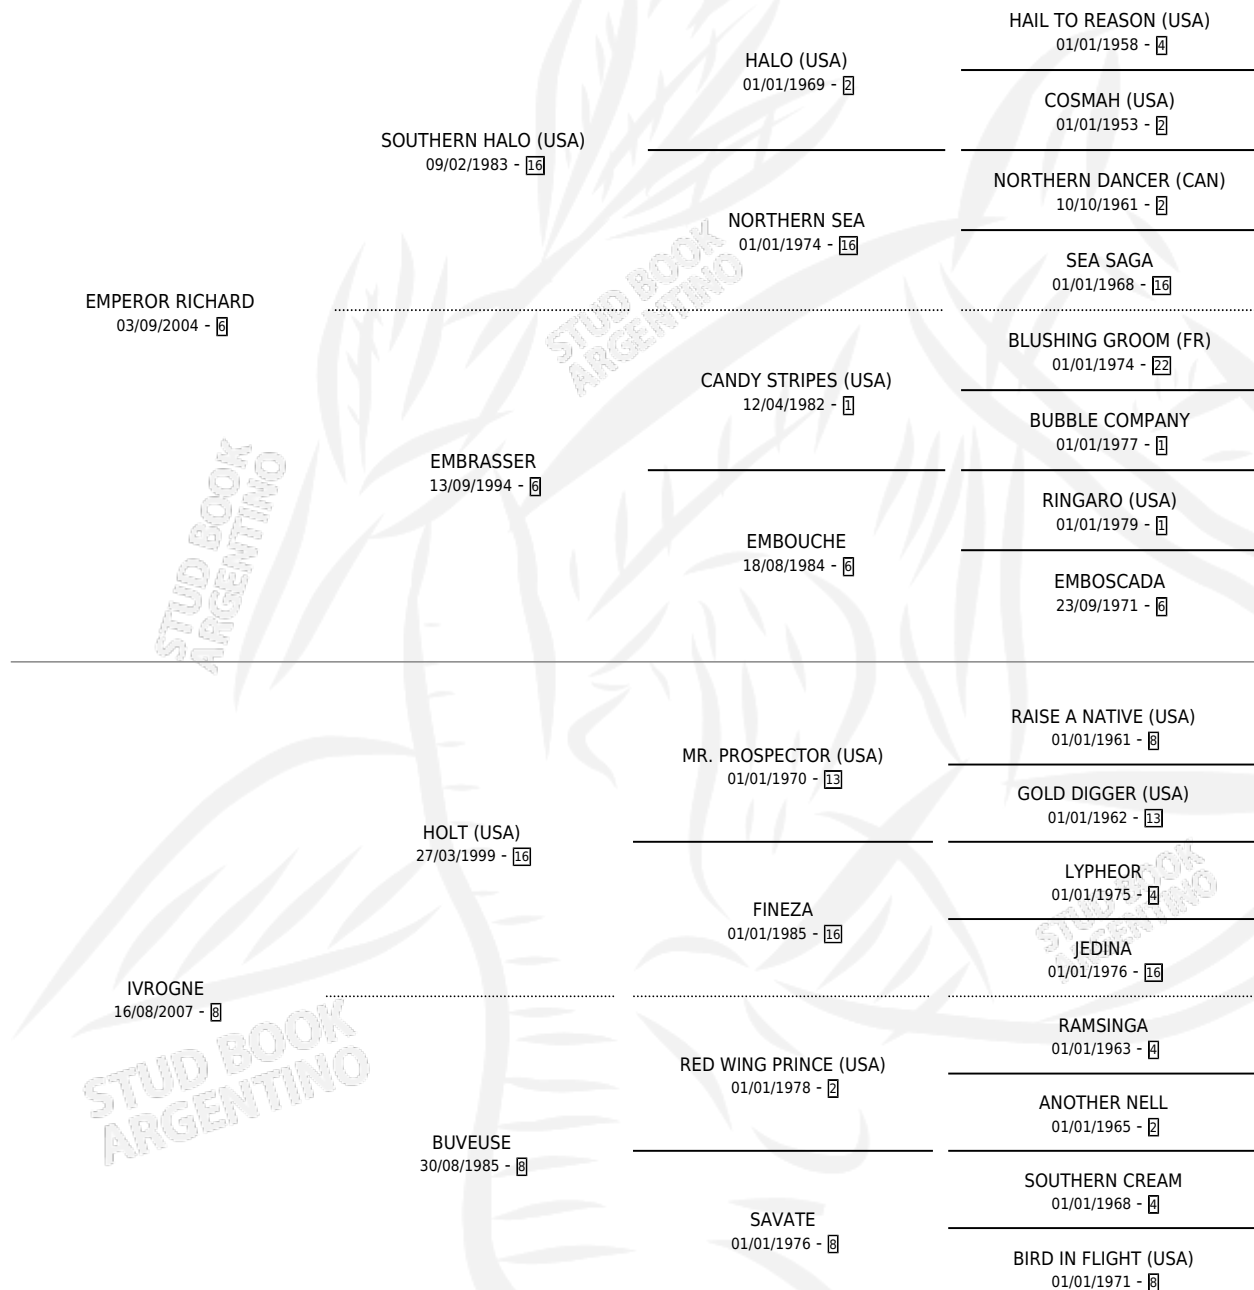

EMPERADOR IVRO

por **EMPEROR RICHARD** y **IVROGNE** por **HOLT (USA)**

Argentina · Macho · Zaino Negro · SP · 25/07/2019
Familia 8-g · Volumen 43

ESTADO

TIPIFICACIÓN SANGUÍNEA	X
TIPIFICACIÓN POR ADN	✓
PASAPORTE	✓
IDENTIFICACIÓN POR MICROCHIP	✓
REPRODUCTOR	X

Lugar de nacimiento: El Chichino

Criador: Stelli Hugo Ruben

PEDIGREE

CAMPAÑA

Solo carreras oficiales de Argentina

POR EDAD

EDAD	CC	1°	2°	3°	4°	5°	NP	CLC	CLG	CLCG1	CLGG1	IMPORTE	GANANCIA / CC
3 AÑOS	2	0	0	0	0	0	2	0	0	0	0	\$0	\$0
4 AÑOS	6	0	0	0	0	0	6	0	0	0	0	\$100,000	\$16,667
5 AÑOS	1	0	0	0	0	0	1	0	0	0	0	\$0	\$0
TOTALES	9	0	0	0	0	0	9	0	0	0	0	\$100,000	\$11,111
%		0.0%	0.0%	0.0%	0.0%	0.0%	100%	0.0%	0.0%	0.0%	0.0%		