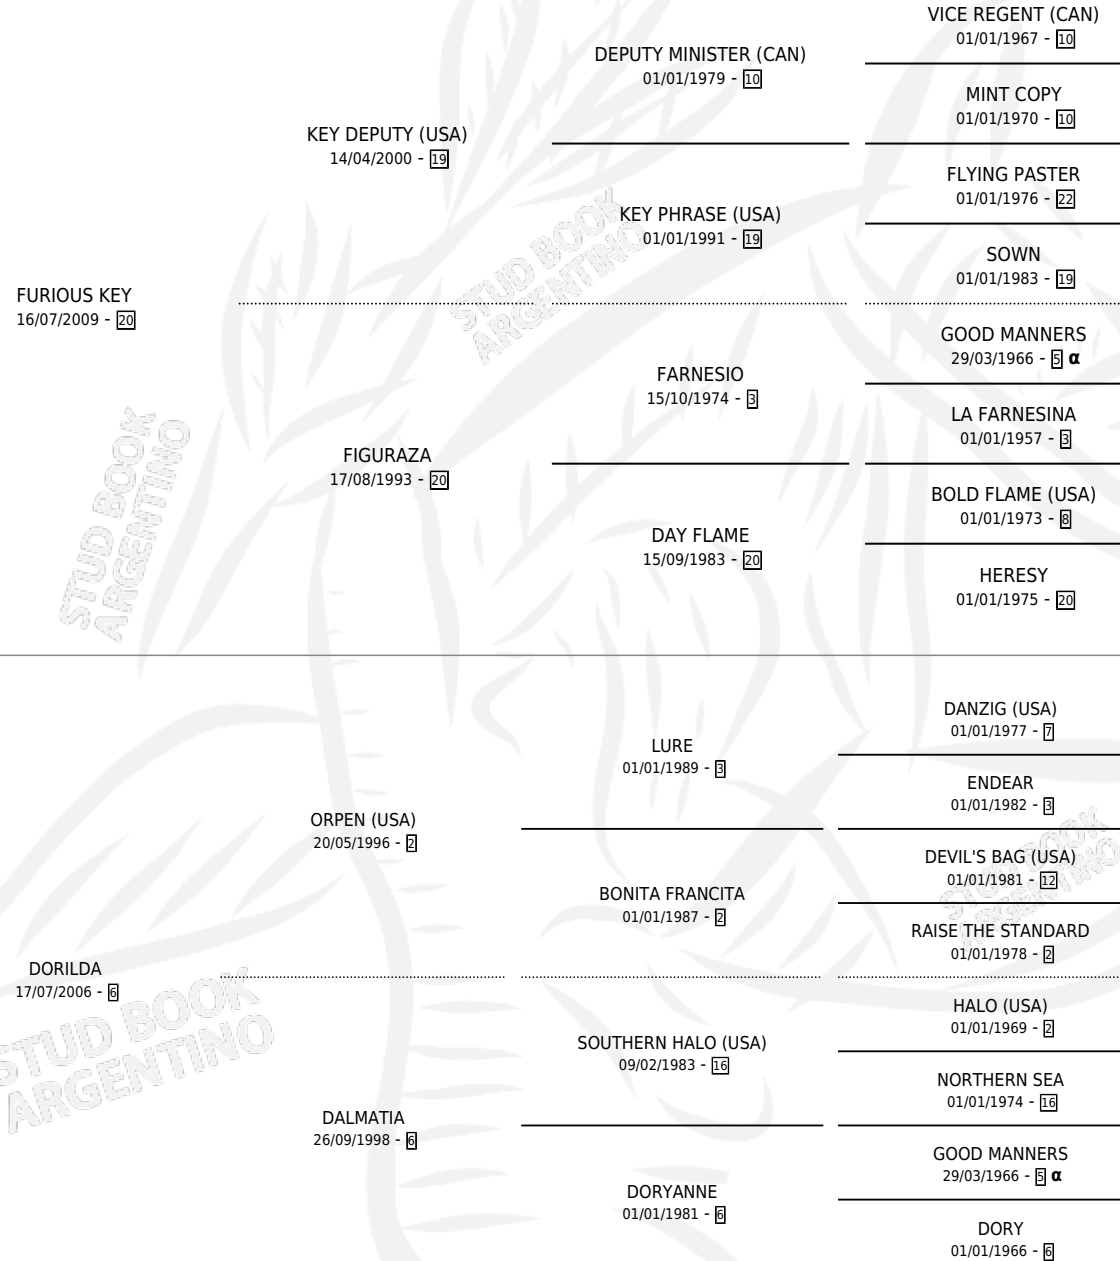

FURIOSO DORADO

por FURIOUS KEY y DORILDA por ORPEN (USA)

Argentina · Macho · Zaino · SP · 20/07/2019
Familia 6-a · Volumen 43

ESTADO

TIPIFICACIÓN SANGUÍNEA	X
TIPIFICACIÓN POR ADN	✓
PASAPORTE	✓
IDENTIFICACIÓN POR MICROCHIP	✓
REPRODUCTOR	X

Lugar de nacimiento: La Generacion

Criador: La Generacion

PEDIGREE

INBREEDING : α

CAMPAÑA

Solo carreras oficiales de Argentina

POR EDAD

EDAD	CC	1°	2°	3°	4°	5°	NP	CLC	CLG	CLCG1	CLGG1	IMPORTE	GANANCIA / CC
2 AÑOS	2	1	0	0	0	0	1	0	0	0	0	\$530,000	\$265,000
3 AÑOS	6	0	0	0	0	3	3	0	0	0	0	\$187,290	\$31,215
TOTALES	8	1	0	0	0	3	4	0	0	0	0	\$717,290	\$89,661
%		12.5%	0.0%	0.0%	0.0%	37.5%	50.0%	0.0%	0.0%	0.0%	0.0%		

Ganador en La Plata - \$717,290, a los 2 años.

POR DISTANCIA

HIPODROMO	CC	1°	2°	3°	4°	5°	NP	CLC	CLG	CLCG1	CLGG1	IMPORTE
LA PLATA	8	1	0	0	0	3	4	0	0	0	0	\$717,290
1200 MTS	2	0	0	0	0	0	2	0	0	0	0	\$0
1300 MTS	2	0	0	0	0	1	1	0	0	0	0	\$59,200
1400 MTS	2	0	0	0	0	1	1	0	0	0	0	\$76,590
1000 MTS	2	1	0	0	0	1	0	0	0	0	0	\$581,500