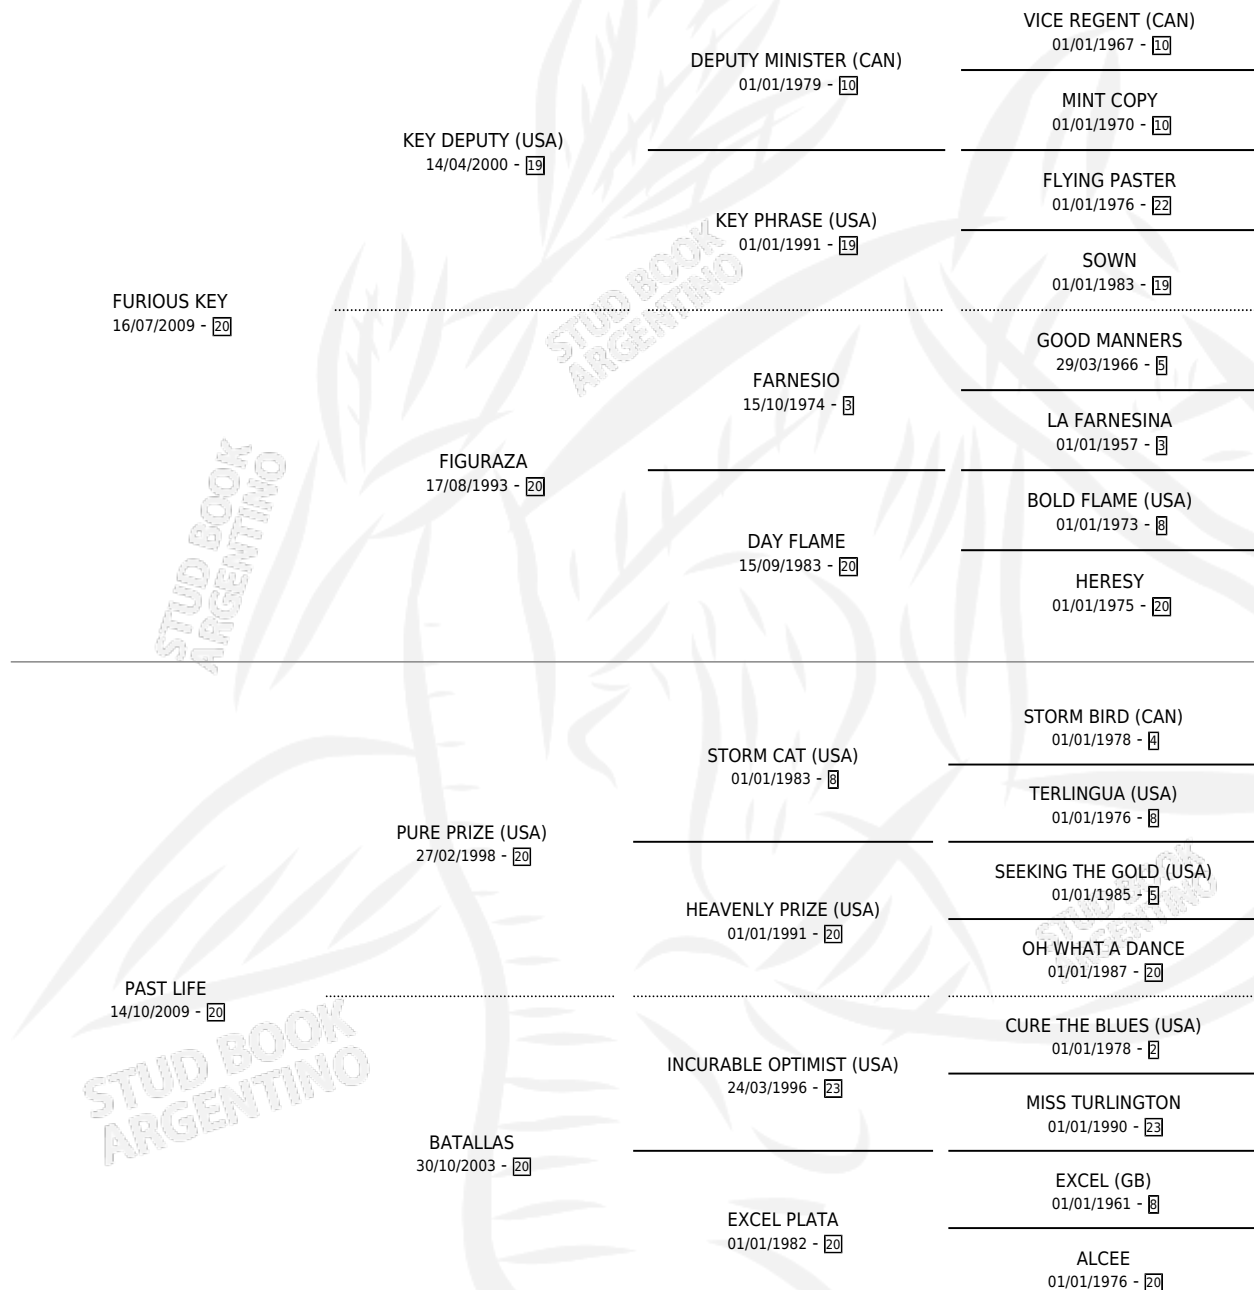

VIDA FURIOSA

por FURIOUS KEY y PAST LIFE por PURE PRIZE (USA)

Argentina · Hembra · Zaino · SP · 08/08/2019
Familia 20-d · Volumen 43

ESTADO

TIPIFICACIÓN SANGUÍNEA	X
TIPIFICACIÓN POR ADN	✓
PASAPORTE	✓
IDENTIFICACIÓN POR MICROCHIP	✓
REPRODUCTOR	X

Lugar de nacimiento: La Generacion

Criador: La Generacion

PEDIGREE