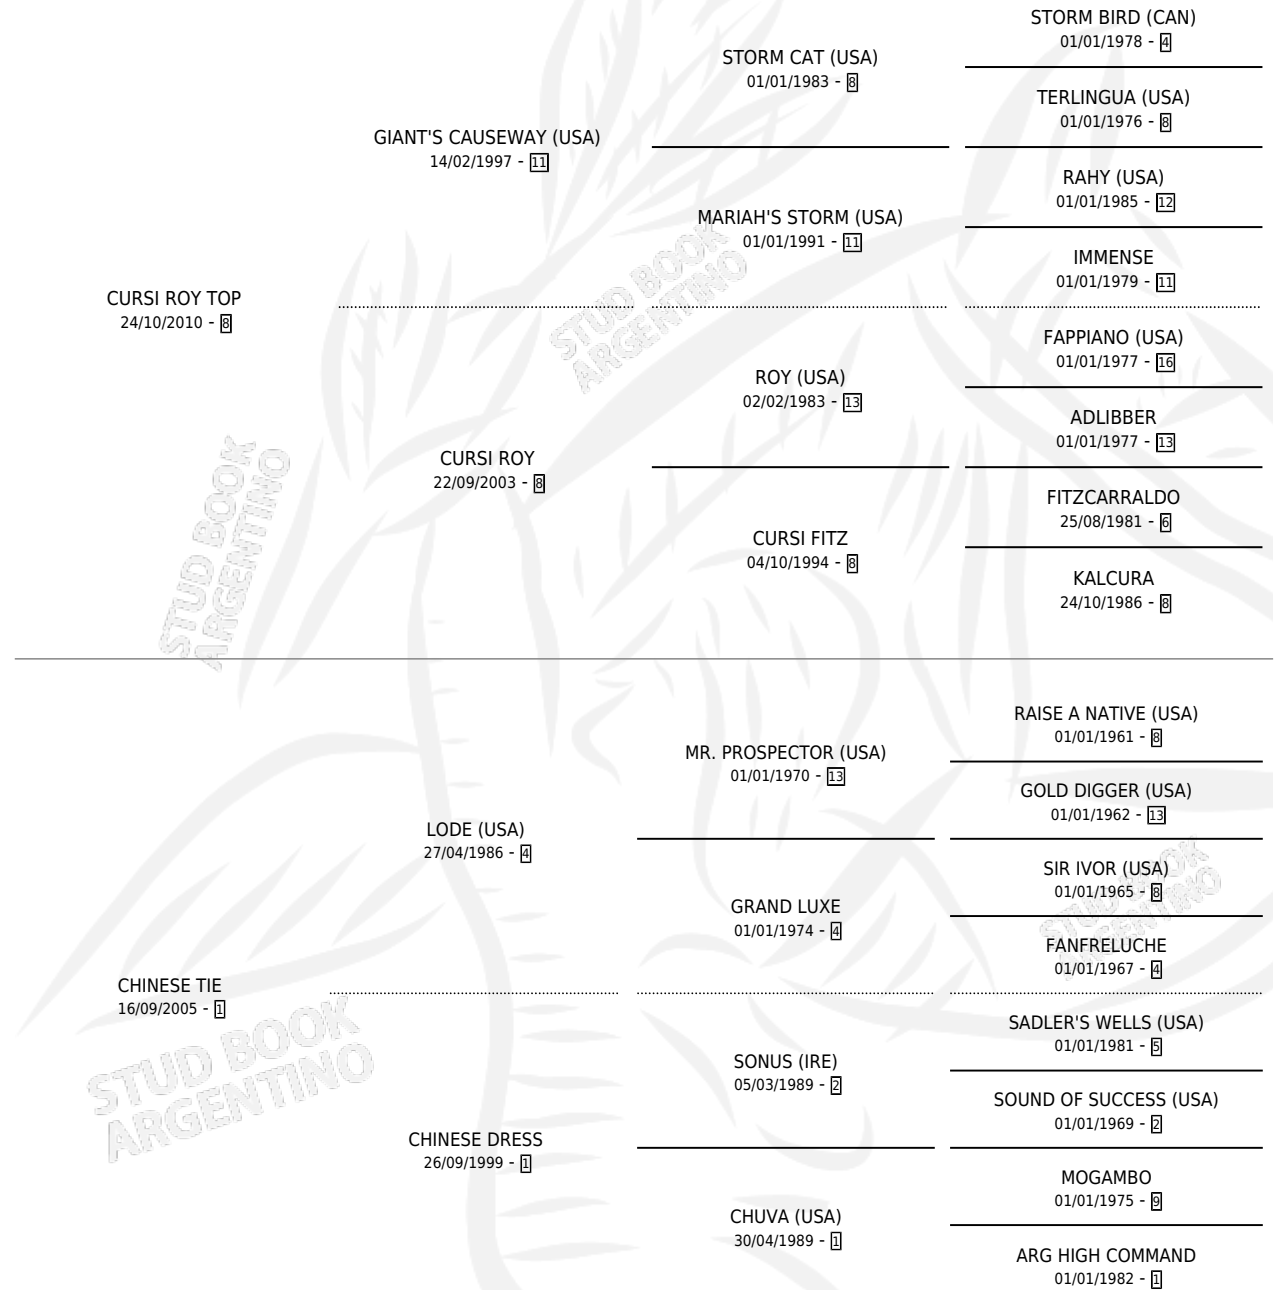

CHINESCO

por CURSI ROY TOP y CHINESE TIE por LODE (USA)

Argentina · Macho · Alazan · SP · 20/07/2019
Familia 1 · Volumen 43

ESTADO

TIPIFICACIÓN SANGUÍNEA	X
TIPIFICACIÓN POR ADN	✓
PASAPORTE	✓
IDENTIFICACIÓN POR MICROCHIP	✓
REPRODUCTOR	X

Lugar de nacimiento: Doña Erminda

Criador: Doña Erminda

PEDIGREE

CAMPAÑA

Solo carreras oficiales de Argentina

POR EDAD

EDAD	CC	1°	2°	3°	4°	5°	NP	CLC	CLG	CLCG1	CLGG1	IMPORTE	GANANCIA / CC
2 AÑOS	3	0	0	1	1	1	0	0	0	0	0	\$256,000	\$85,333
3 AÑOS	6	1	0	1	1	1	2	0	0	0	0	\$642,262	\$107,044
4 AÑOS	1	0	0	0	0	0	1	0	0	0	0	\$40,000	\$40,000
TOTALES	10	1	0	2	2	2	3	0	0	0	0	\$938,262	\$93,826
%		10.0%	0.0%	20.0%	20.0%	20.0%	30.0%	0.0%	0.0%	0.0%	0.0%		