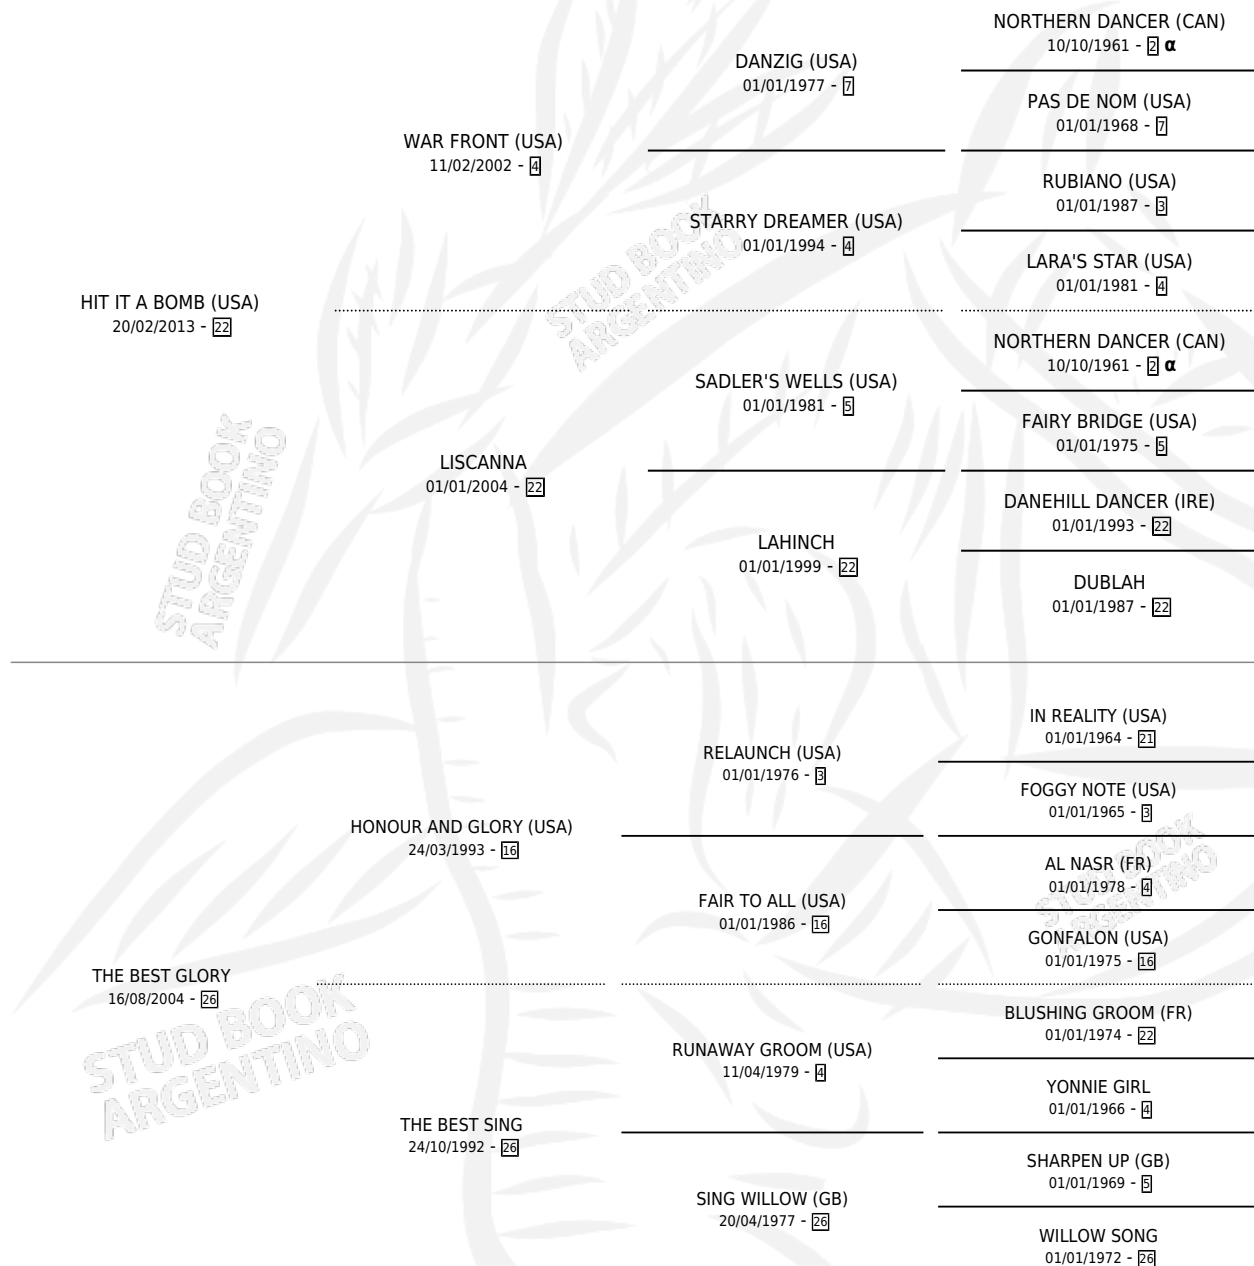

THE BEST HIT

por HIT IT A BOMB (USA) y THE BEST GLORY por
HONOUR AND GLORY (USA)

Argentina · Macho · Zaino · SP · 05/08/2019
Familia 26 · Volumen 43

ESTADO

TIPIFICACIÓN SANGUÍNEA	X
TIPIFICACIÓN POR ADN	✓
PASAPORTE	✓
IDENTIFICACIÓN POR MICROCHIP	✓
REPRODUCTOR	X

Lugar de nacimiento: Firmamento
Criador: Firmamento

PEDIGREE

INBREEDING : α